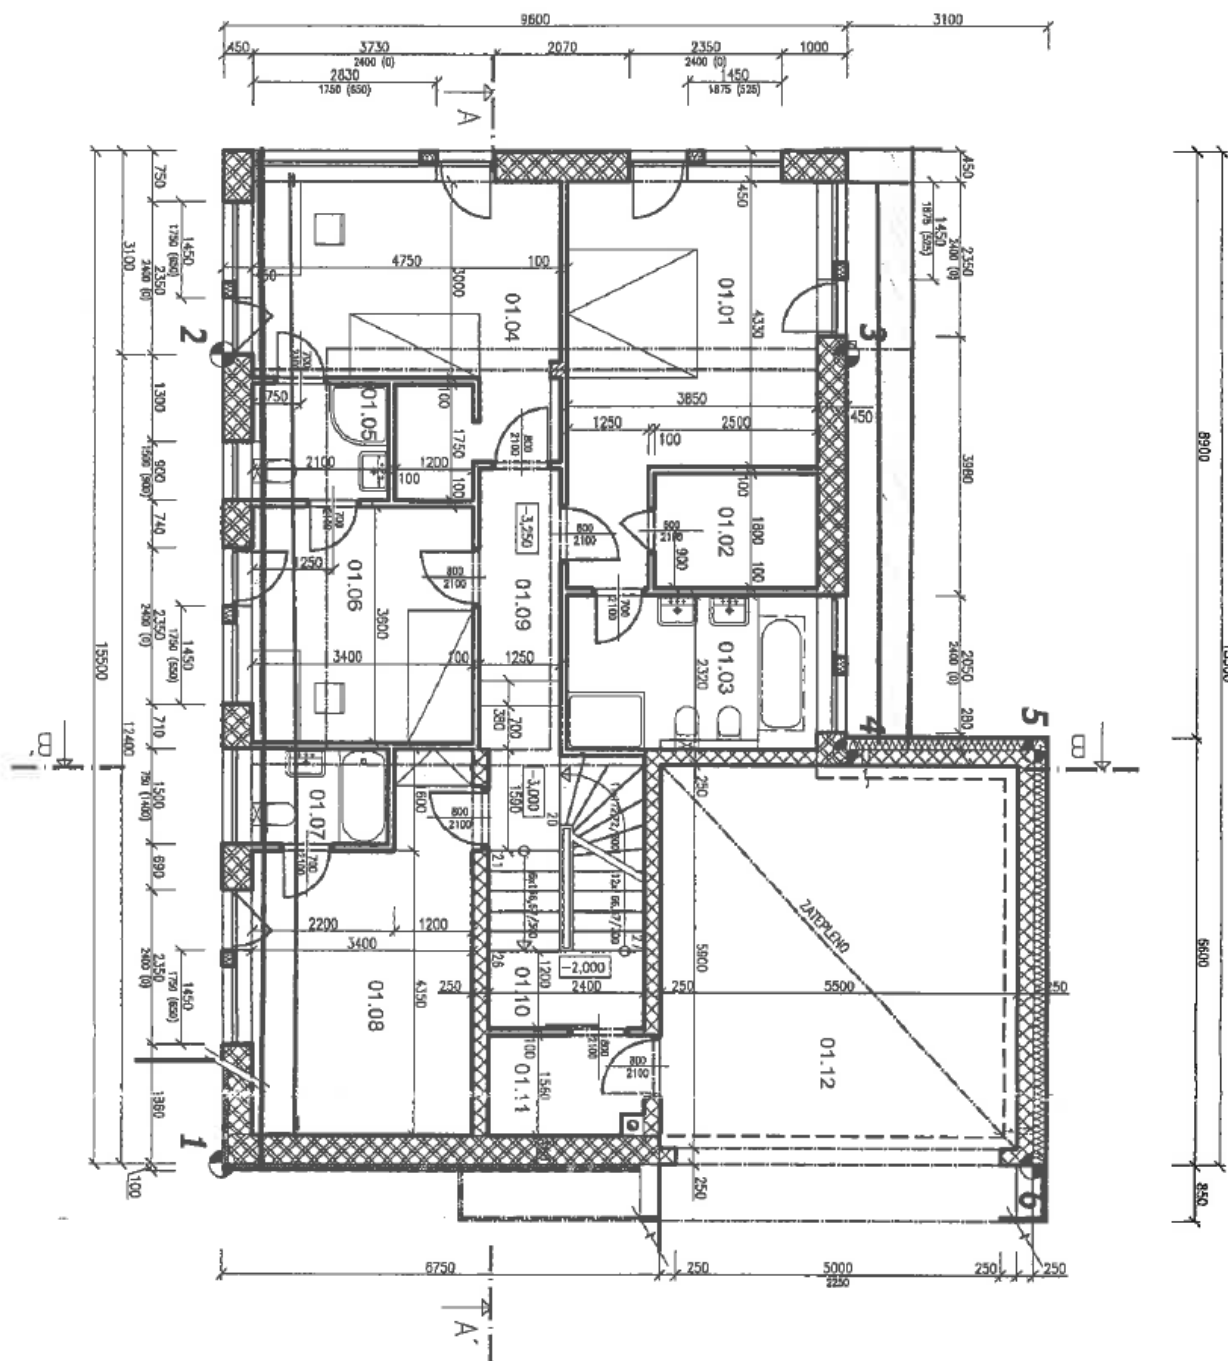

Interiér 366 m², terasy 39 m² a 15 m², zastavěná plocha 169 m², zahrada 900 m², pozemek 1 069 m².

Kromě běžných prohlídek nemovitostí nabízíme také videoprohlídky v reálném čase přes WhatsApp, FaceTime, Messenger, Skype ad.

Rodinný dům 9+1

420 m², Praha 6, Dejvice

Prodáno

Rodinný dům 9+1

420 m², Praha 6, Dejvice

Prodáno

Rodinný dům 9+1

420 m², Praha 6, Dejvice