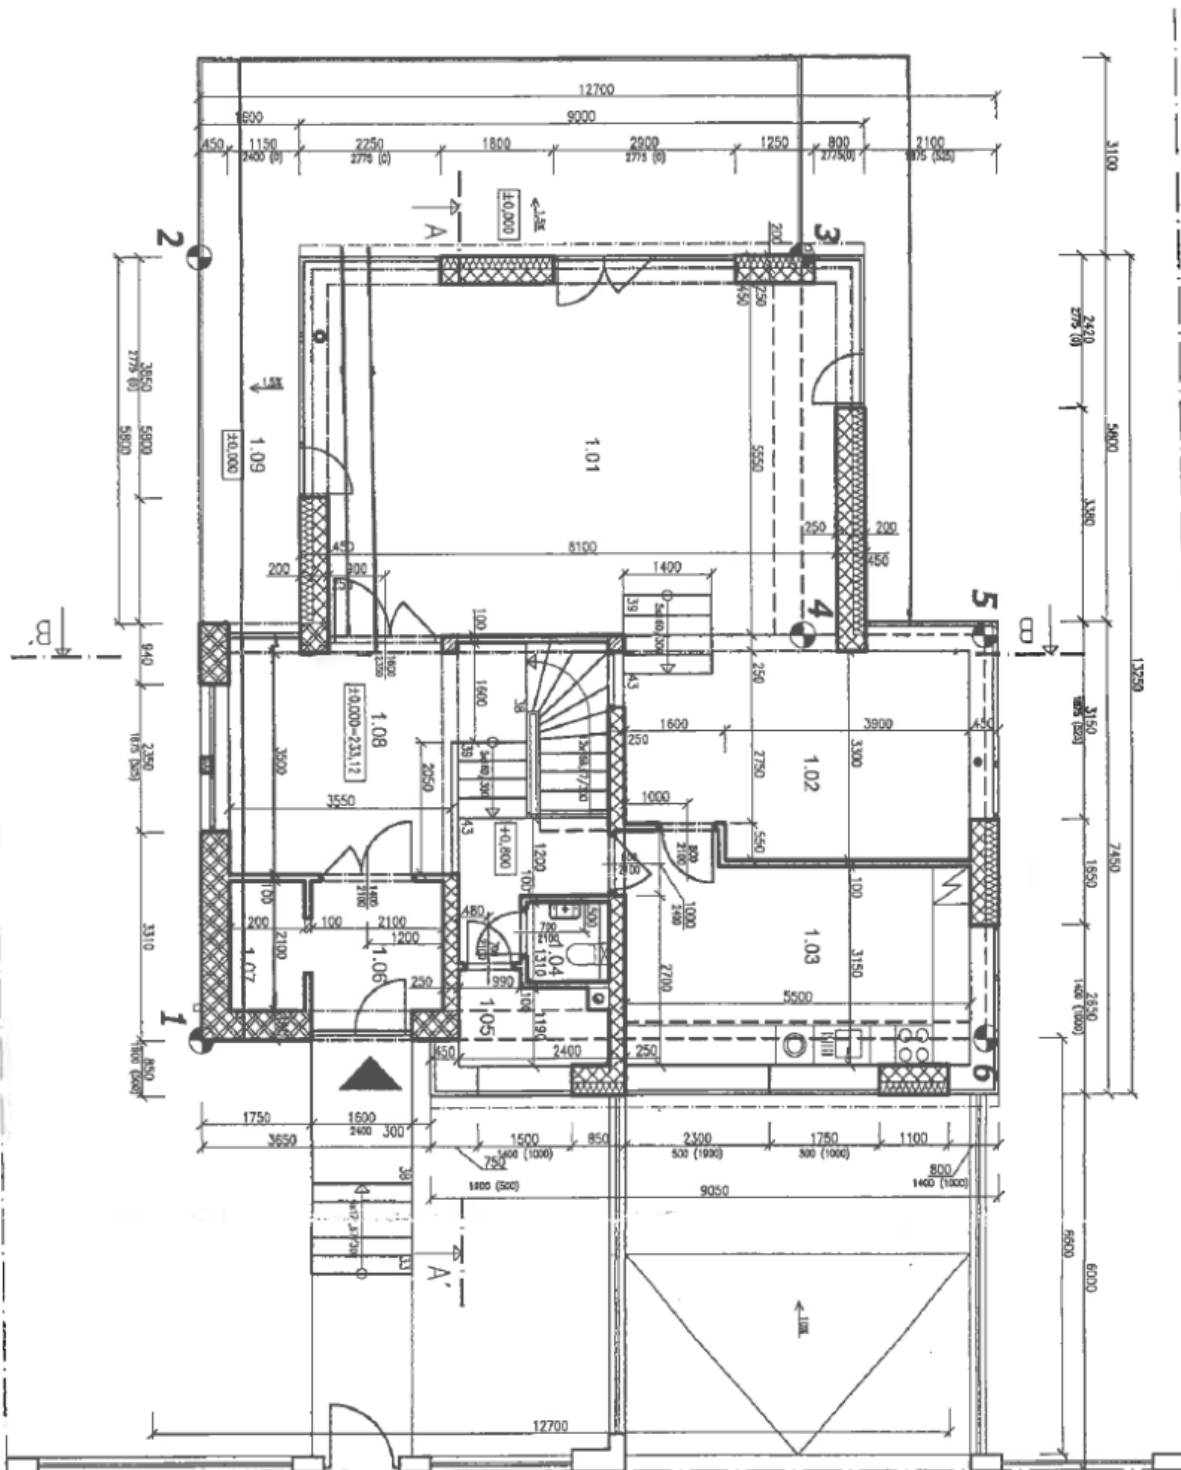

Rodinný dům 9+1

420 m², Praha 6, Dejvice

Prodáno