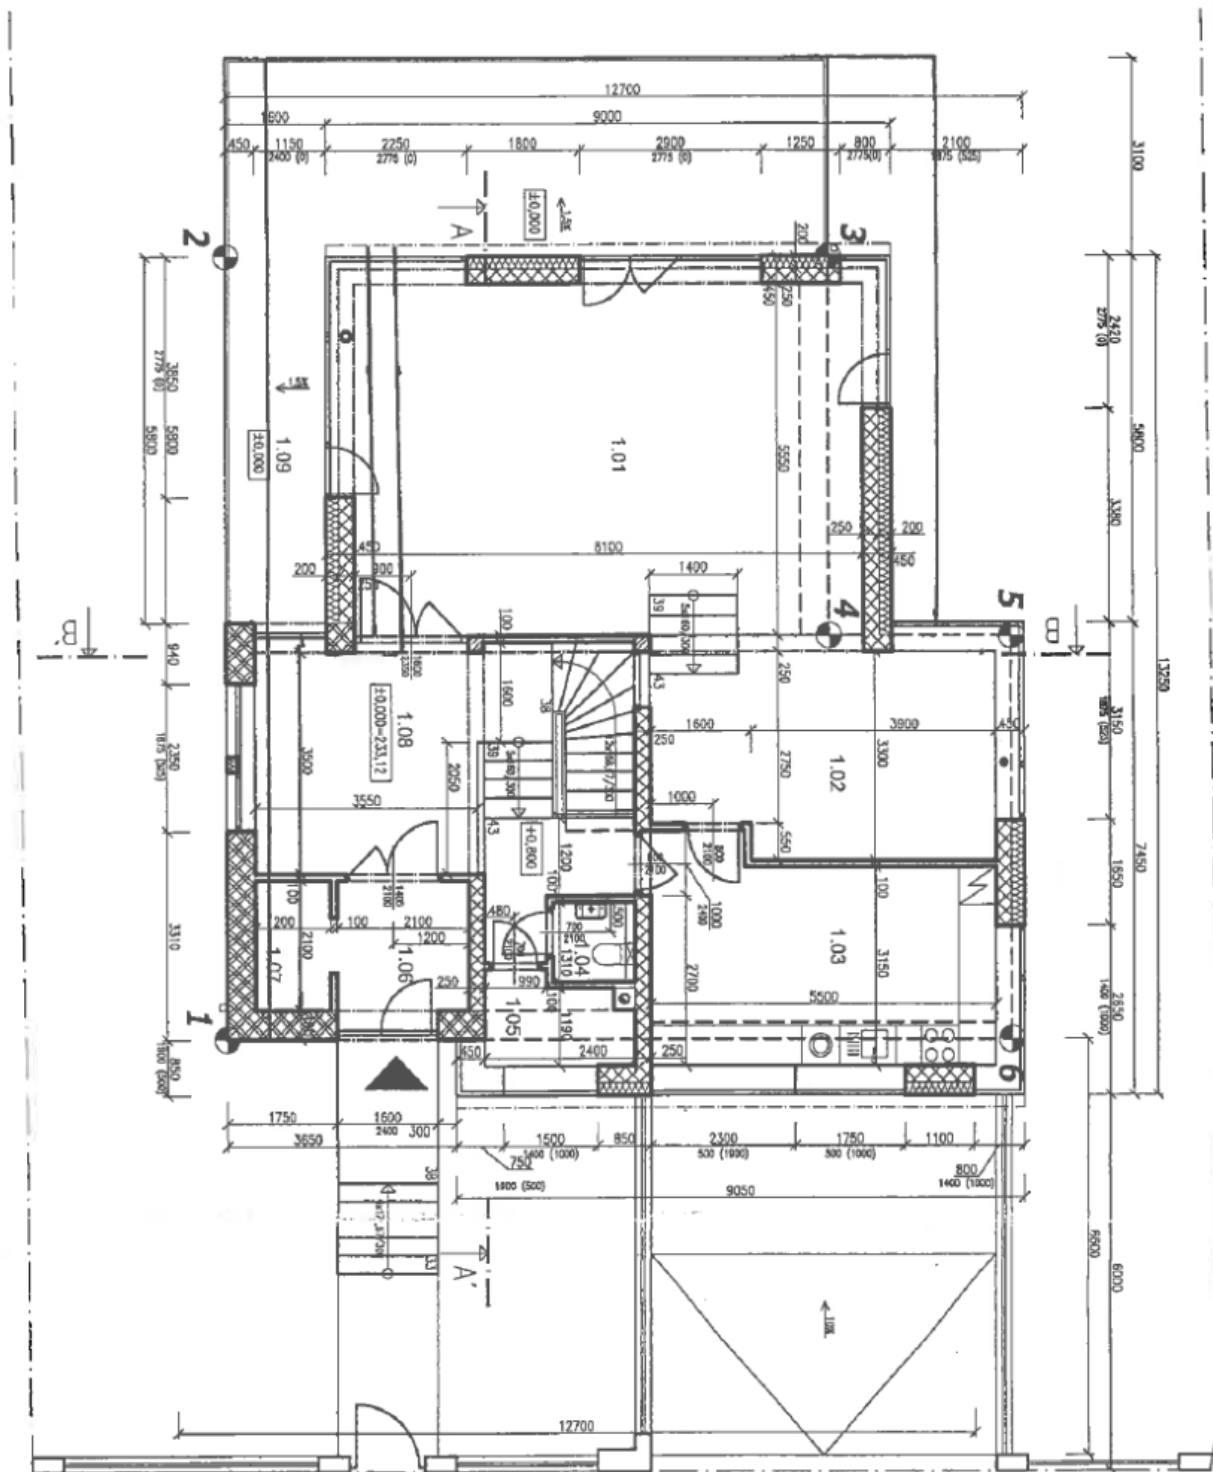

Rodinný dům 9+1

420 m², Praha 6, Dejvice

Prodáno