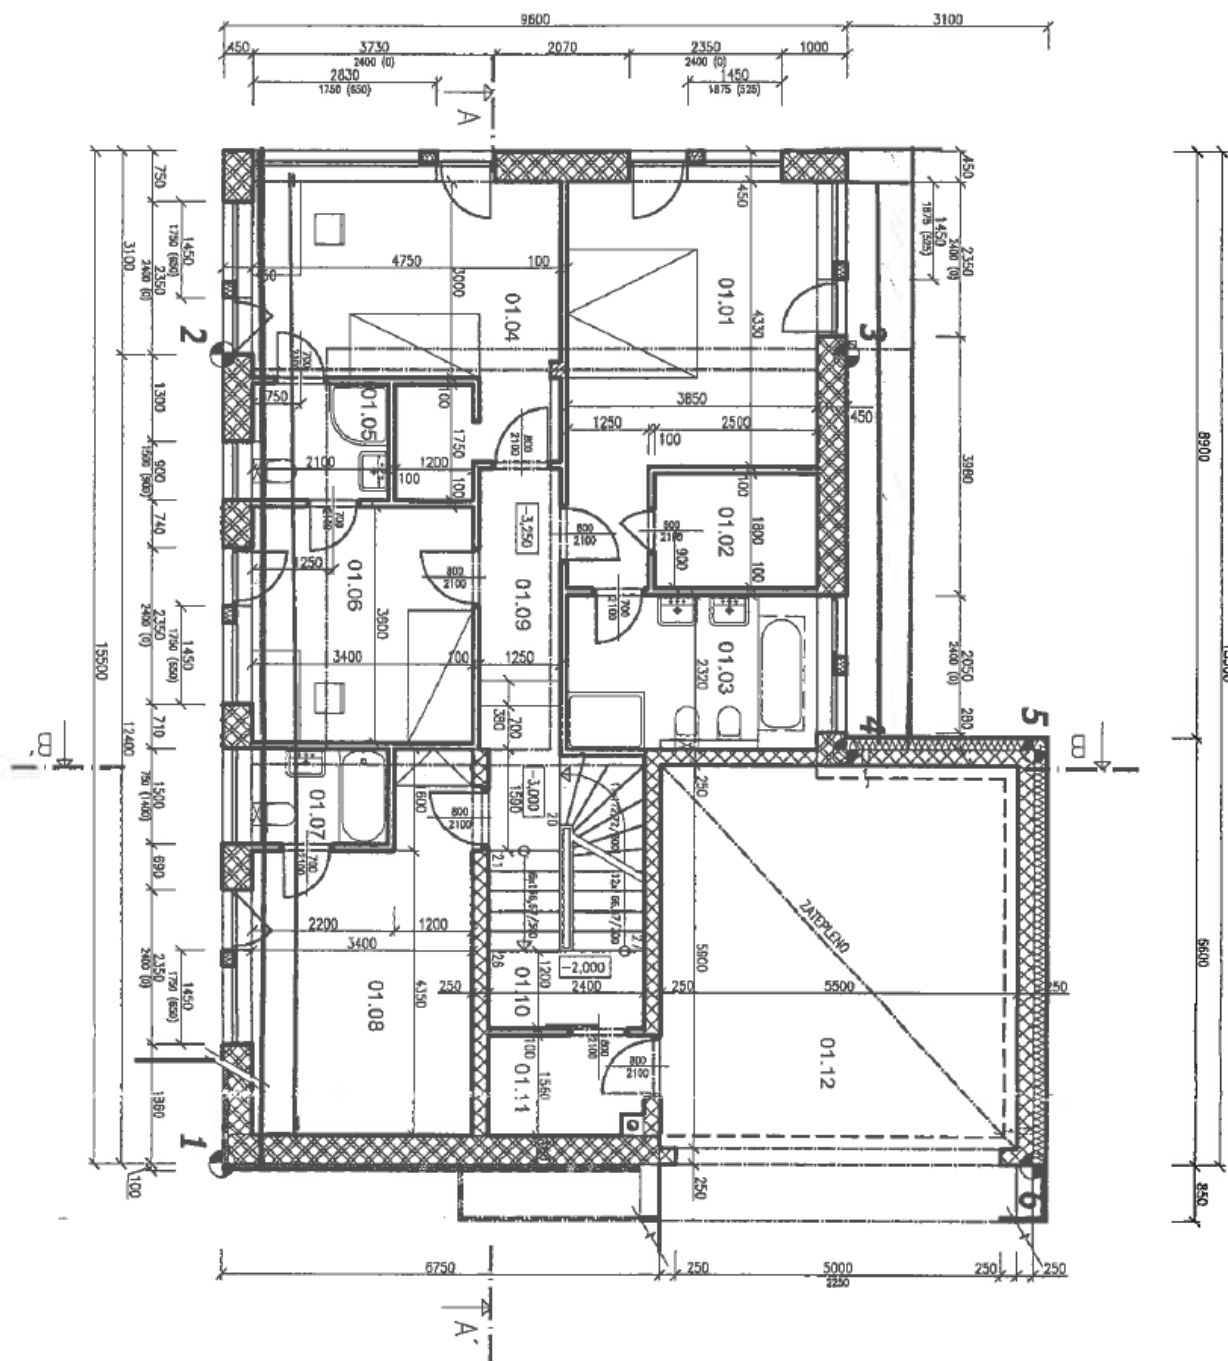

Rodinný dům 9+1

420 m², Praha 6, Dejvice

Prodáno