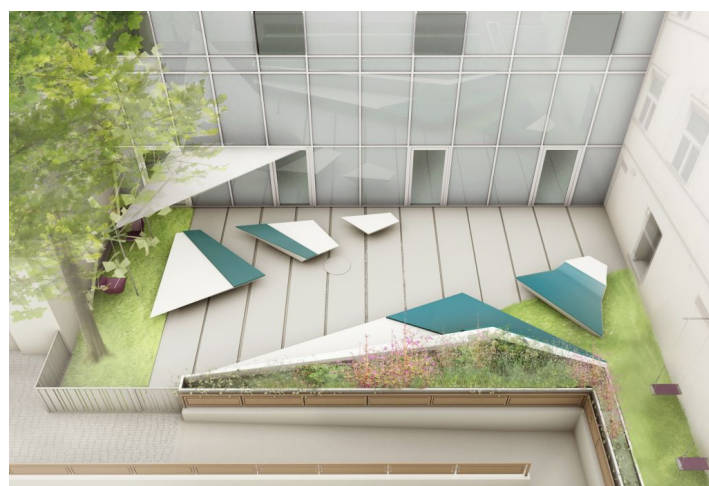

Kancelářské prostory

Praha 2, Vinohrady, Korunní

Pronajato