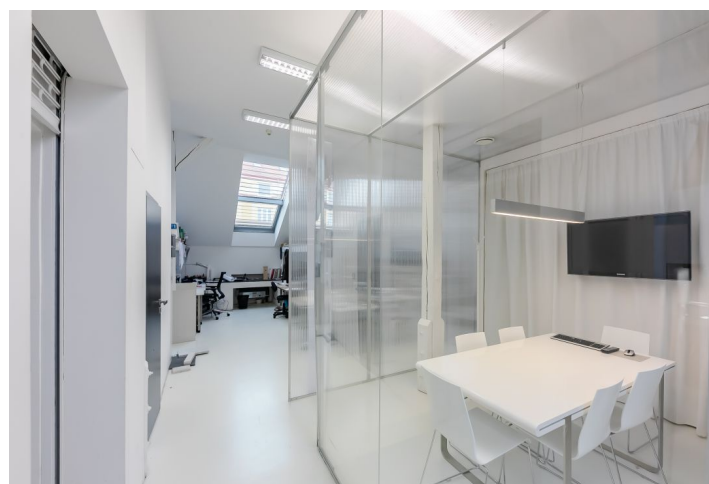

Kancelářské prostory

Praha 2, Vinohrady, Korunní

Pronajato