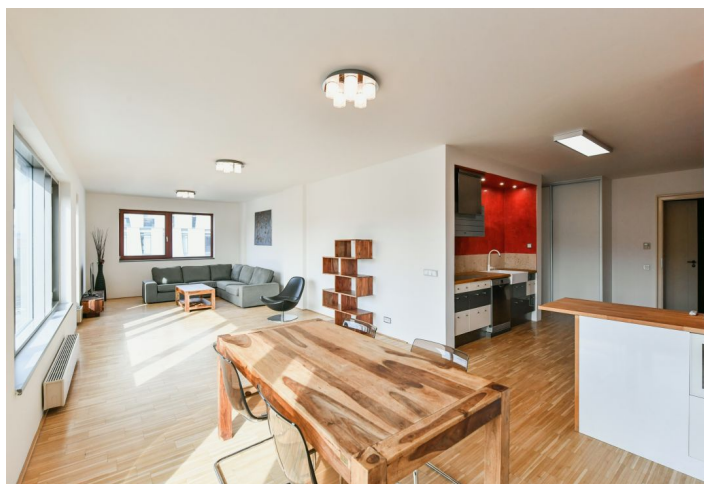

Byt 3+kk

123 m², Praha 8, Karlín, Rohanské nábřeží

Pronajato