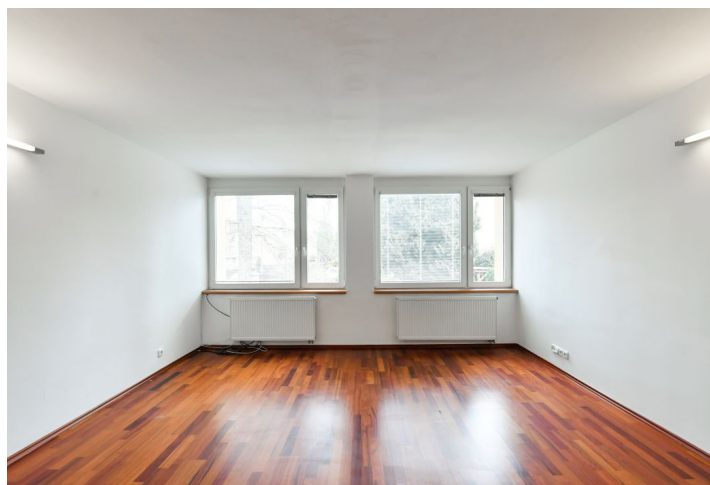

Rodinný dům 5+kk

Pronajato

237 m², Praha 8, Kobylisy, Javorová