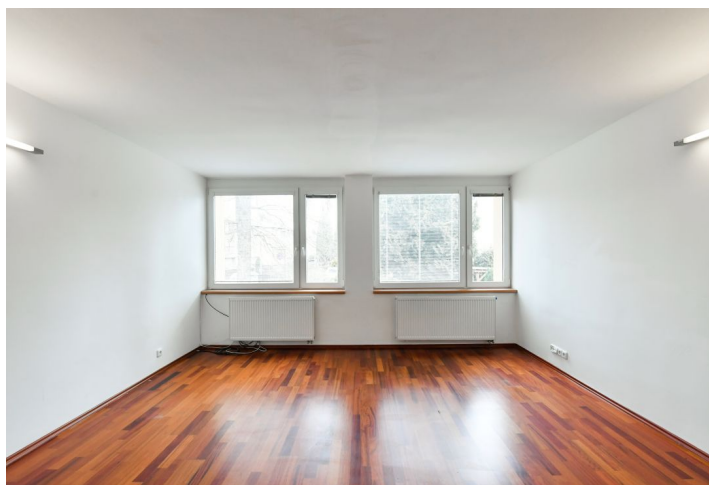

Rodinný dům 5+kk

237 m², Praha 8, Kobylisy, Javorová

Pronajato