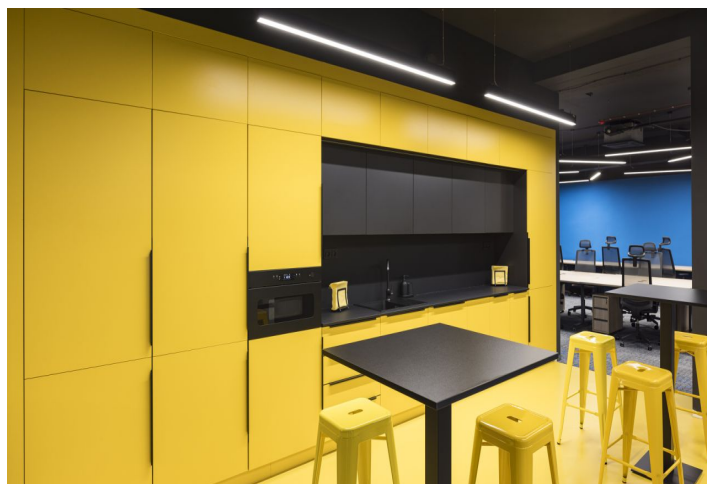

Kancelářské prostory

Praha 4, Nusle, Na Pankráci

Pronajato