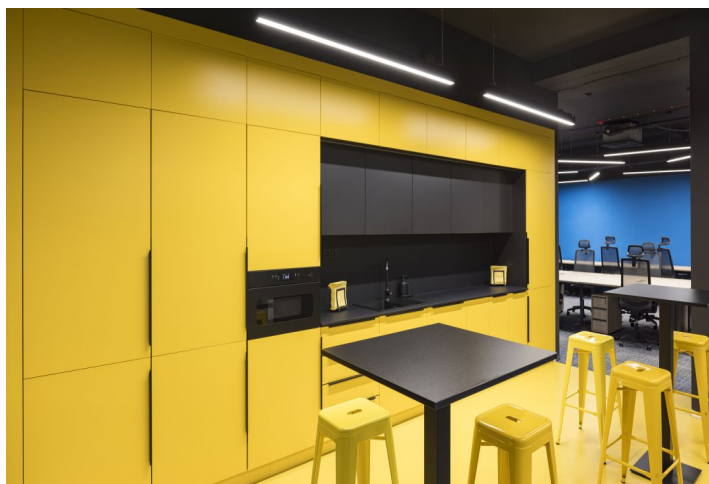

Kancelářské prostory

Praha 4, Nusle, Na Pankráci

Pronajato