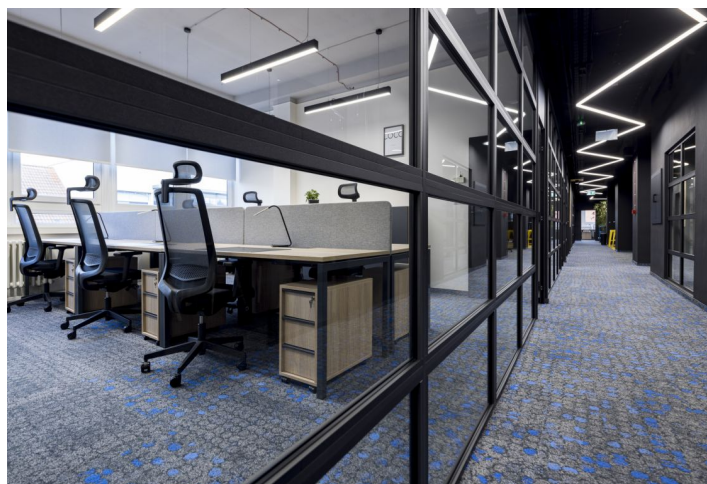

Kancelářské prostory

Praha 4, Nusle, Na Pankráci

Pronajato