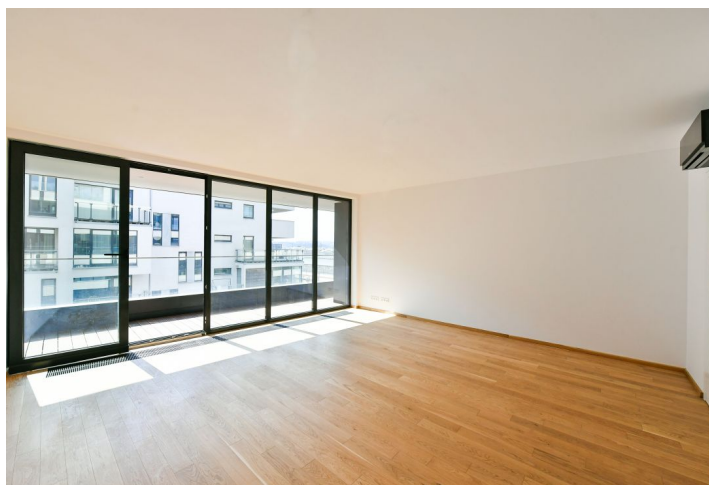

Byt 3+kk

112 m², Praha 2, Vinohrady, Dudova

Pronajato