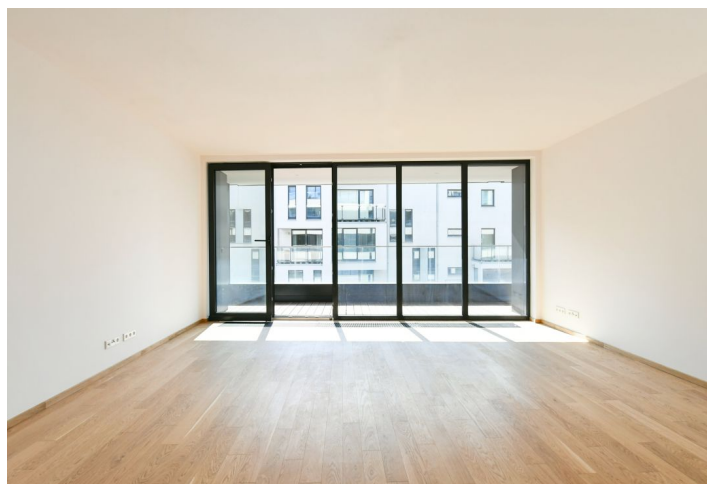

Byt 3+kk

112 m², Praha 2, Vinohrady, Dudova

Pronajato