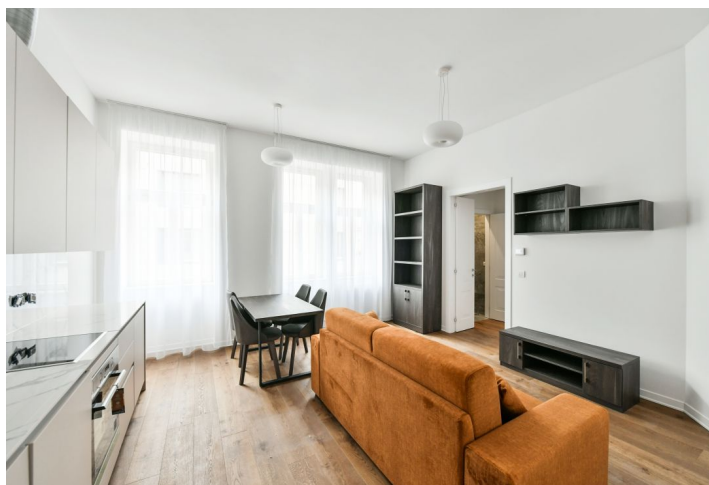

Byt 3+kk

68 m², Praha 5, Smíchov, Kmochova

Pronajato