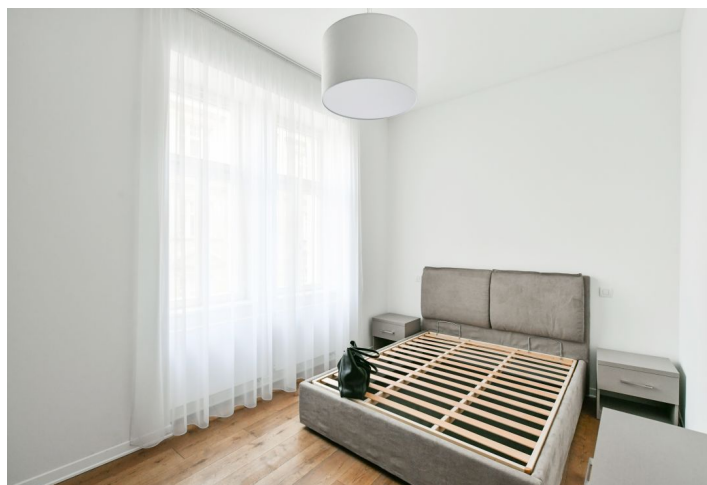

Byt 3+kk

68 m², Praha 5, Smíchov, Kmochova

Pronajato