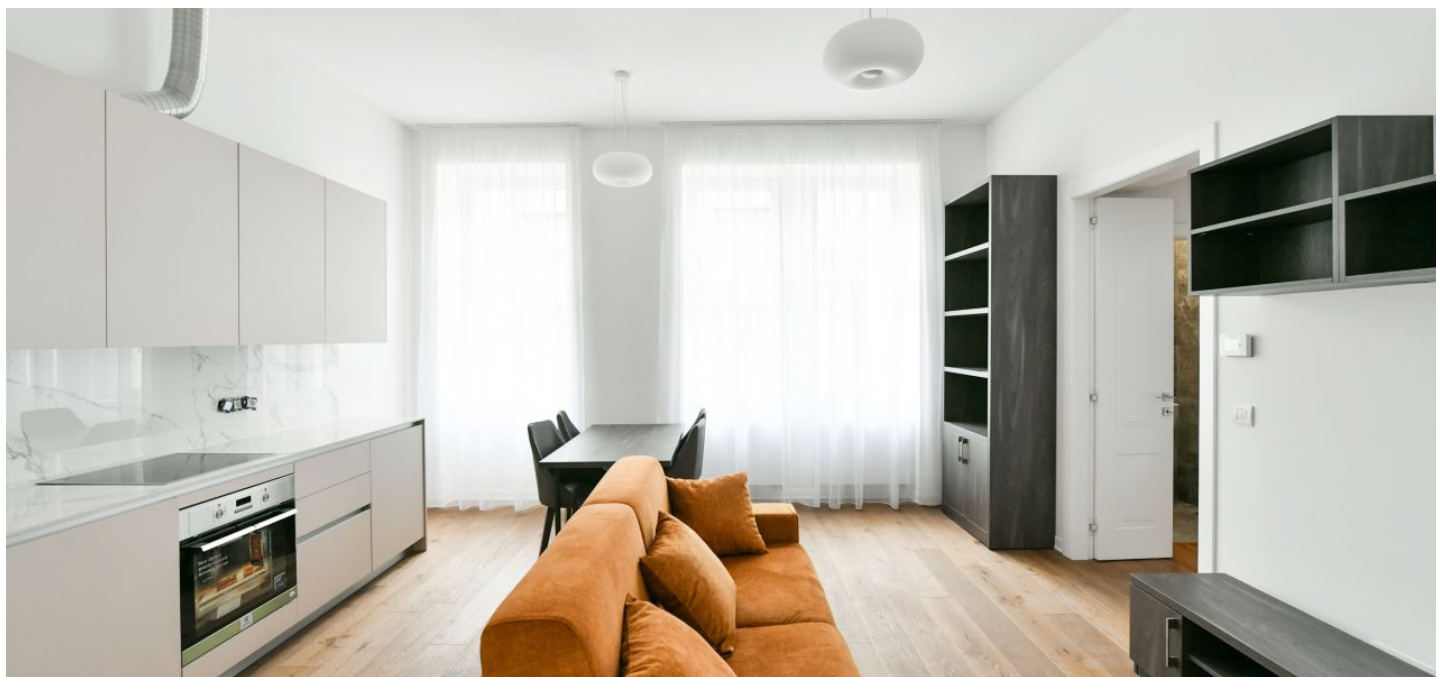

Byt 3+kk

68 m², Praha 5, Smíchov, Kmochova

Pronajato