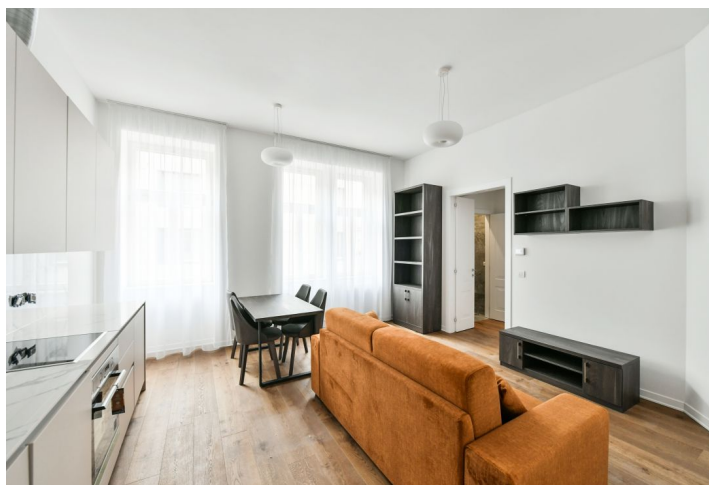

Byt 3+kk

68 m², Praha 5, Smíchov, Kmochova

Pronajato

Byt 3+kk

68 m², Praha 5, Smíchov, Kmochova

Pronajato

Celková plocha	68 m ²
Parkování	-
Sklep	Ano
PENB	G
Referenční číslo	38924
K dispozici od	lhned

Tento kompletně zrenovovaný, plně zařízený byt se nachází v 1. patře nově zrekonstruovaného bytového domu s výtahem v atraktivní rezidenční lokalitě Hřebenky, v blízkosti Francouzského lycea, parku Sacre Coeur a Kinského zahrady, Petřinského kopce a nákupního a zábavního centra Nový Smíchov. Rychlá je také dostupnost do centra, k tramvajím na Újezdě (autobusová zastávka je pár kroků od budovy) i spojení na letiště Václava Havla.

Byt tvoří obývací pokoj s plně vybavenou kuchyní a jídelním prostorem, hlavní ložnice s vestavěnými skříněmi, druhá ložnice, koupelna se sprchovým koutem a toaletou a vstupní hala.

Kvalitní vybavení a provedení, **dřevěné podlahy**, dlažba, centrální vytápění, myčka, sklepní kóje. Záloha na společné služby, vytápění a spotřebu vody: 2000 Kč měsíčně. Elektřina se platí zvlášť.