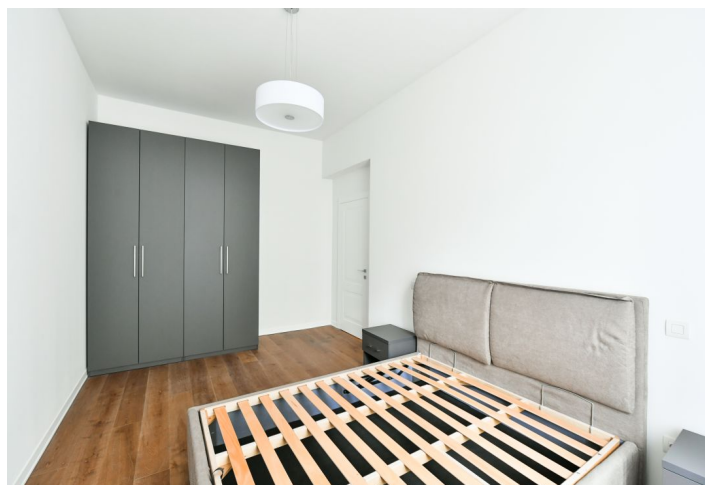

Byt 3+kk

69 m², Praha 5, Smíchov, Kmochova

Pronajato