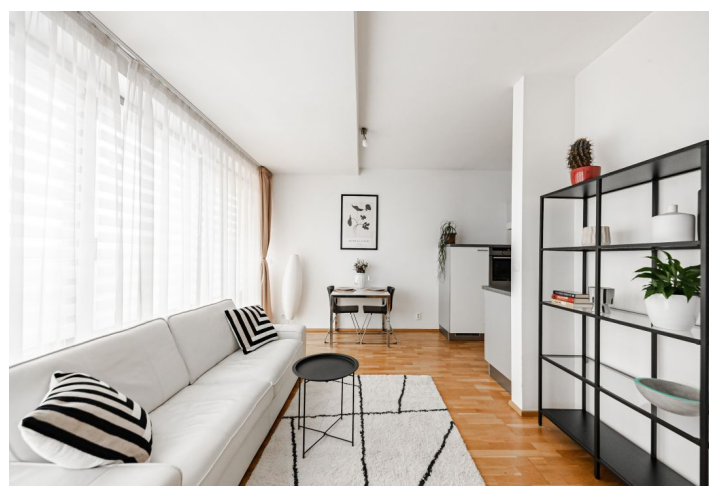

Byt 2+kk

Pronajato

50 m², Praha 7, Holešovice, V Přístavu