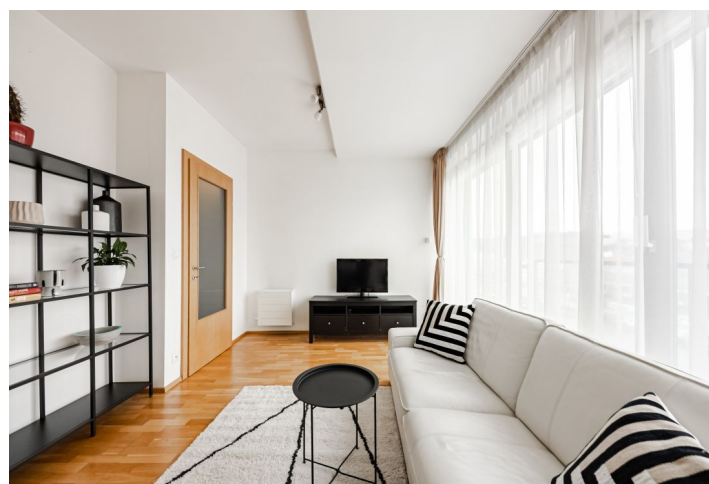

Byt 2+kk

Pronajato

50 m², Praha 7, Holešovice, V Přístavu