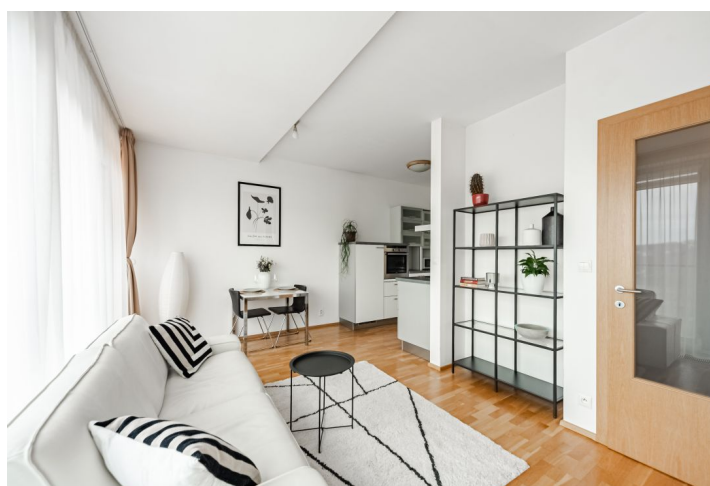

Byt 2+kk

Pronajato

50 m², Praha 7, Holešovice, V Přístavu