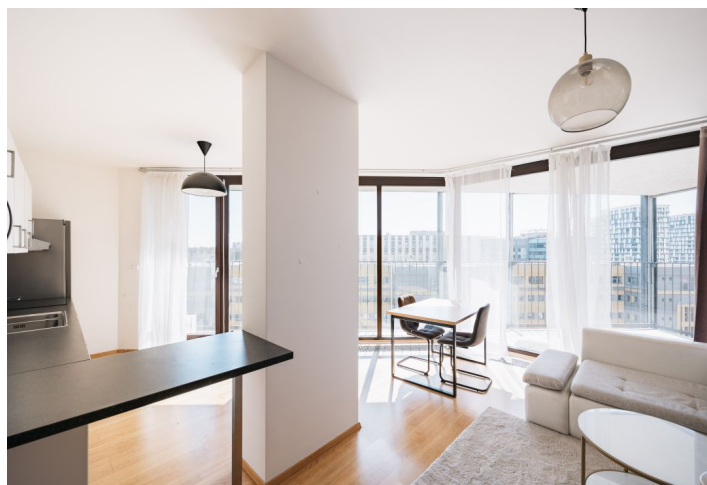

Byt 2+kk

71 m², Praha 3, Žižkov, Pitterova

Pronajato