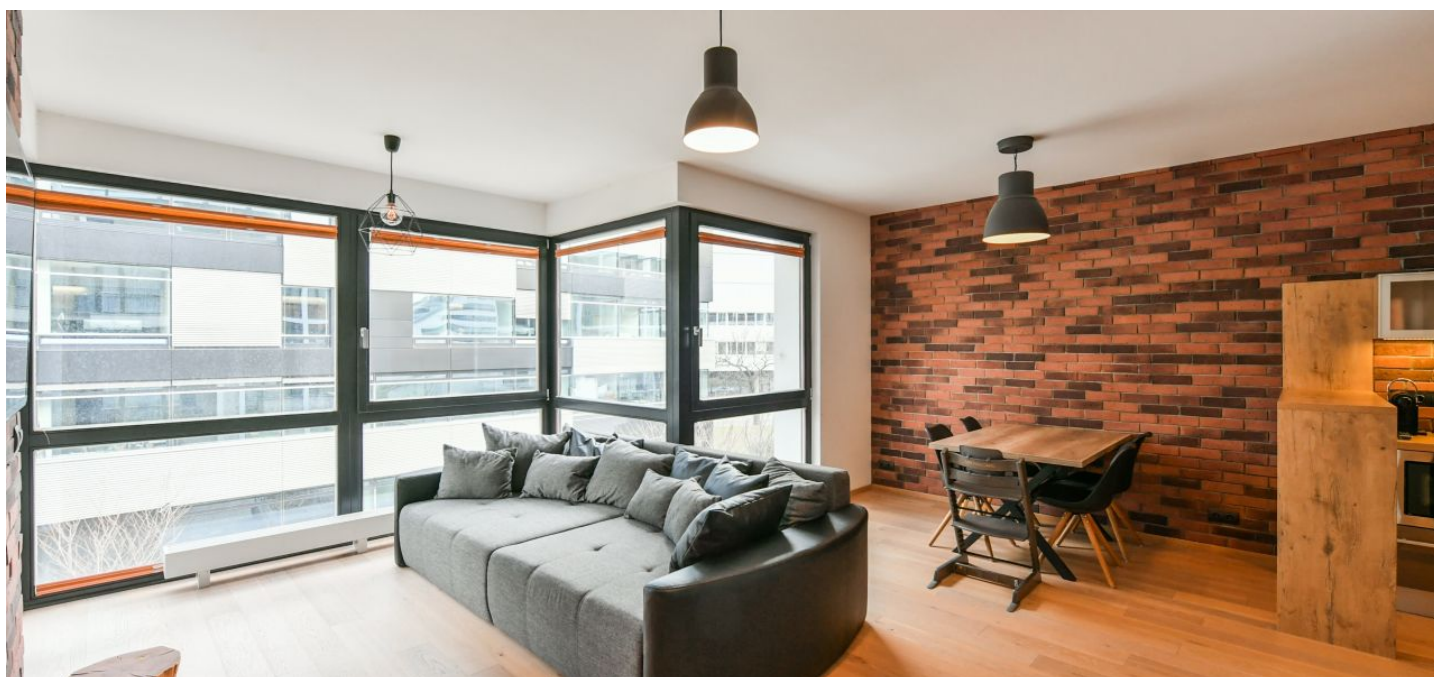

Byt 2+kk

56 m², Praha 8, Libeň, Voctářova

Pronajato