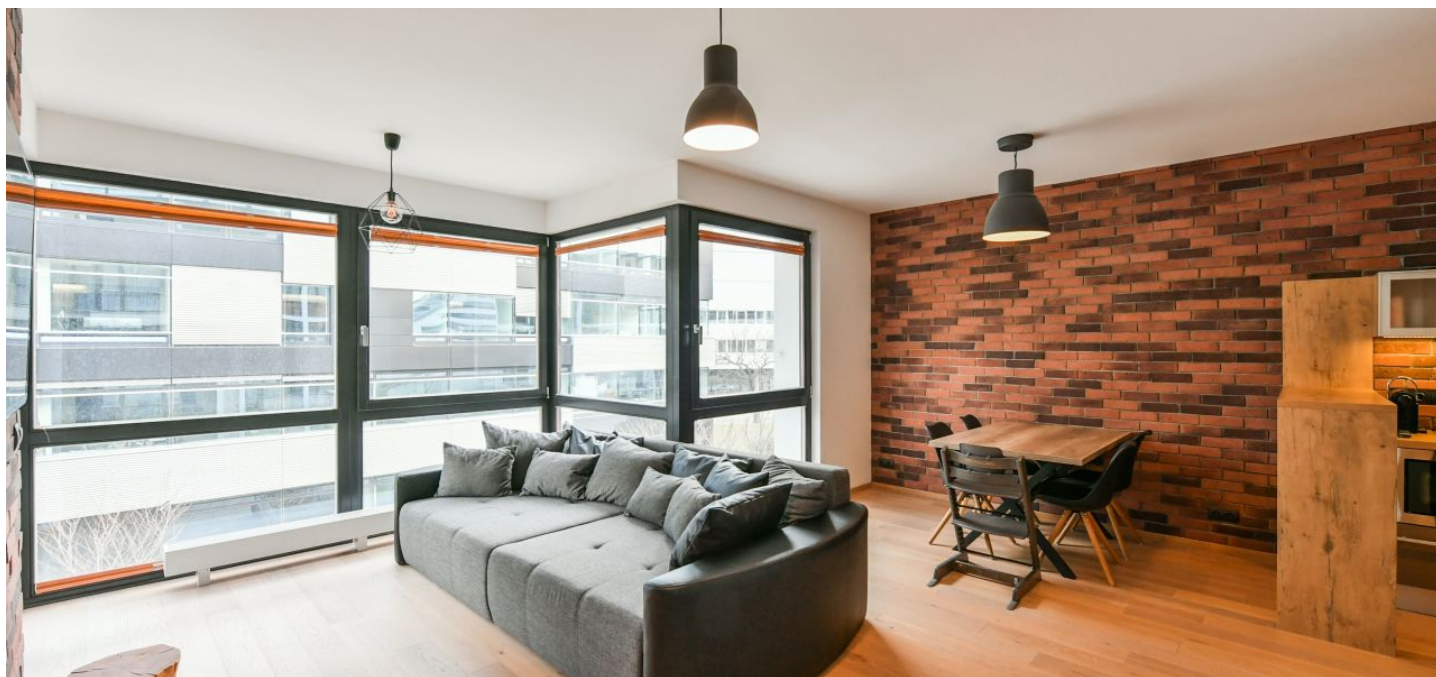

Byt 2+kk

Pronajato

56 m², Praha 8, Libeň, Voctářova