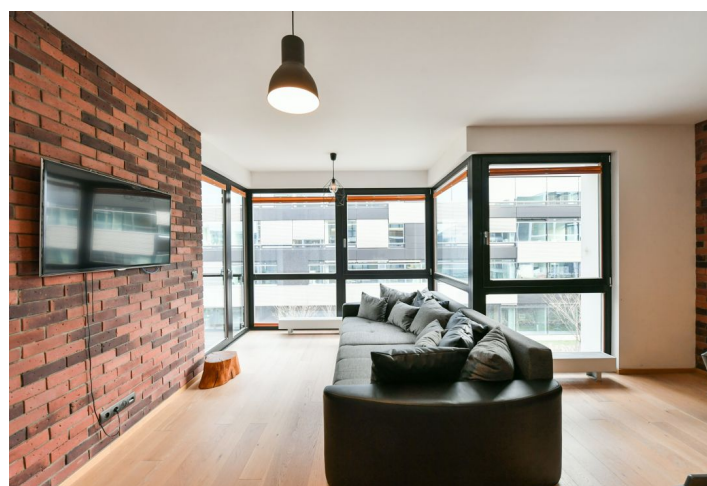

Byt 2+kk

56 m², Praha 8, Libeň, Voctářova

Pronajato