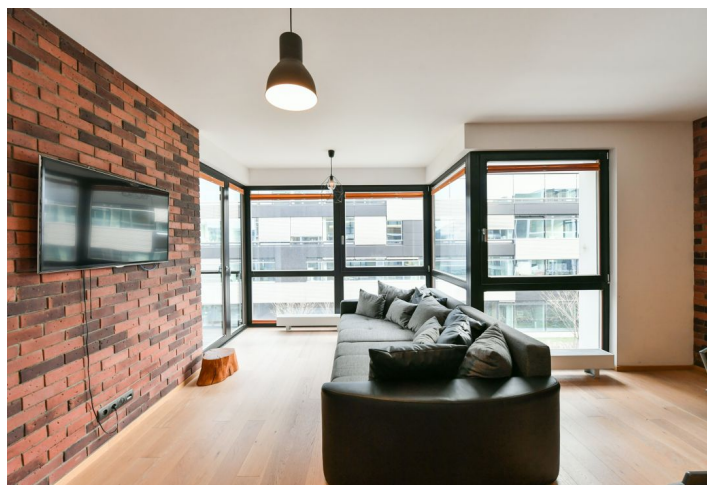

Byt 2+kk

Pronajato

56 m², Praha 8, Libeň, Voctářova