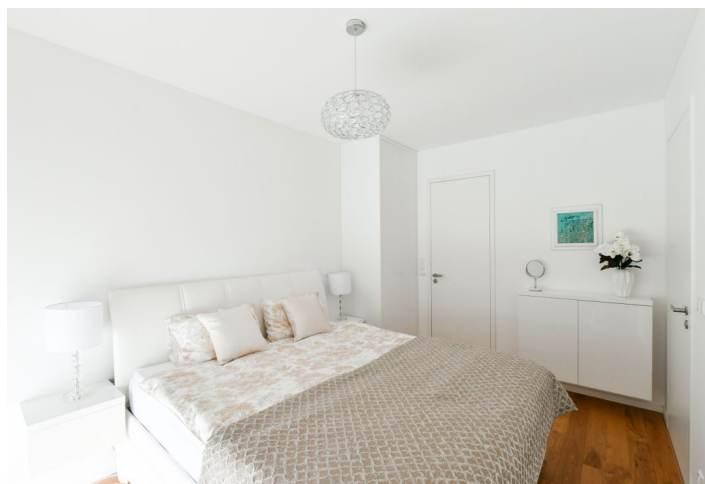

Byt 2+kk

51 m², Praha 5, Košíře, Na Pomezí

Pronajato