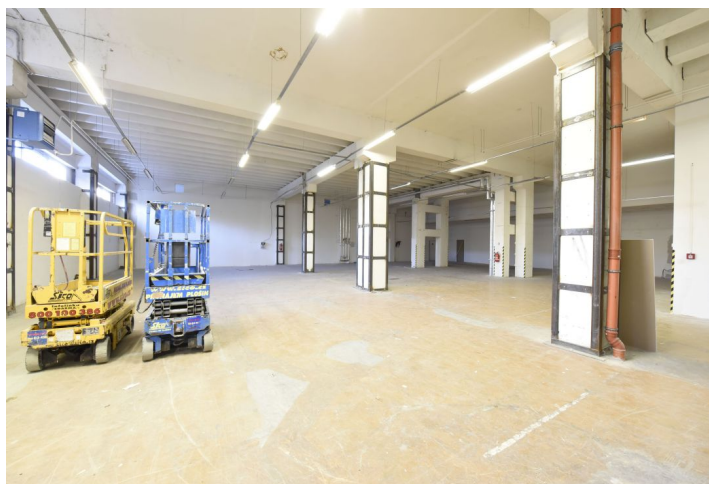

Skladové prostory

600 m², Praha 7, Holešovice, Jankovcova

Pronajato