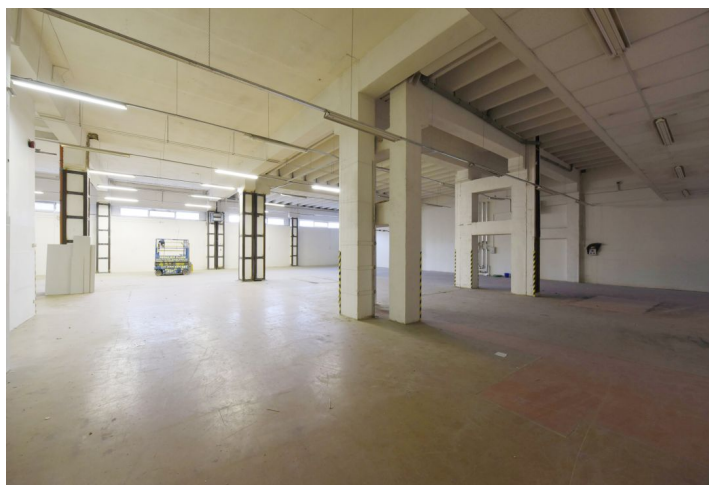

Skladové prostory

600 m², Praha 7, Holešovice, Jankovcova

Pronajato

Skladové prostory

600 m², Praha 7, Holešovice, Jankovcova

Pronajato

Poplatky za služby	67 Kč za m ² / měsíčně
Celková plocha	600 m ²
Čistá výška stropu	—
Nosnost podlah	—
Modul sloupů	—
Konstrukce	—
PENB	G
Referenční číslo	38824

Cca 600 m² skladových prostor k pronájmu v přízemí administrativního komplexu, který soustřeďuje 5 budov, 20 000 m² kancelářských ploch a 5000 m² skladových ploch.

Lokalita:

V bezprostřední blízkosti stanic tramvají s přímým spojením se stanicí metra Palmovka (trasa B) a Nádraží Holešovice (trasa C) a Vltavská (trasa C). Dobrá dostupnost automobilem s napojením na dálnice D1, D8, D10.

Vybavení a služby:

- 2 recepce
- Nepřetržitá ostraha
- Internetové a telefonní připojení
- Čistá výška 5,25 m
- 2 nakládací vrata
- Samostatné toalety a kuchyňka k dispozici
- Parkování v areálu

Nájemce neplatí provizi.

Skladové prostory

600 m², Praha 7, Holešovice, Jankovcova

Pronajato