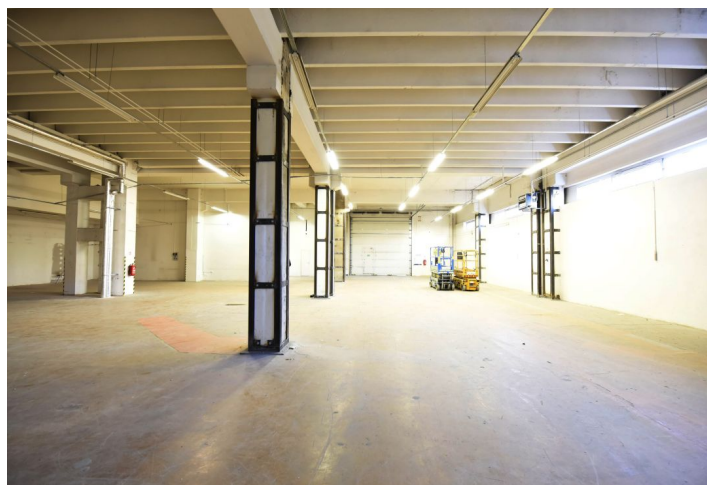

Skladové prostory

600 m², Praha 7, Holešovice, Jankovcova

Pronajato

Skladové prostory

600 m², Praha 7, Holešovice, Jankovcova

Pronajato

Poplatky za služby	67 Kč za m ² / měsíčně
Celková plocha	600 m ²
Čistá výška stropu	—
Nosnost podlah	—
Modul sloupů	—
Konstrukce	—
PENB	G
Referenční číslo	38824

Cca 600 m² skladových prostor k pronájmu v přízemí administrativního komplexu, který soustřeďuje 5 budov, 20 000 m² kancelářských ploch a 5000 m² skladových ploch.

Lokalita:

V bezprostřední blízkosti stanic tramvají s přímým spojením se stanicí metra Palmovka (trasa B) a Nádraží Holešovice (trasa C) a Vltavská (trasa C). Dobrá dostupnost automobilem s napojením na dálnice D1, D8, D10.

Vybavení a služby:

- 2 recepce
- Nepřetržitá ostraha
- Internetové a telefonní připojení
- Čistá výška 5,25 m
- 2 nakládací vrata
- Samostatné toalety a kuchyňka k dispozici
- Parkování v areálu

Nájemce neplatí provizi.

Skladové prostory

600 m², Praha 7, Holešovice, Jankovcova

Pronajato