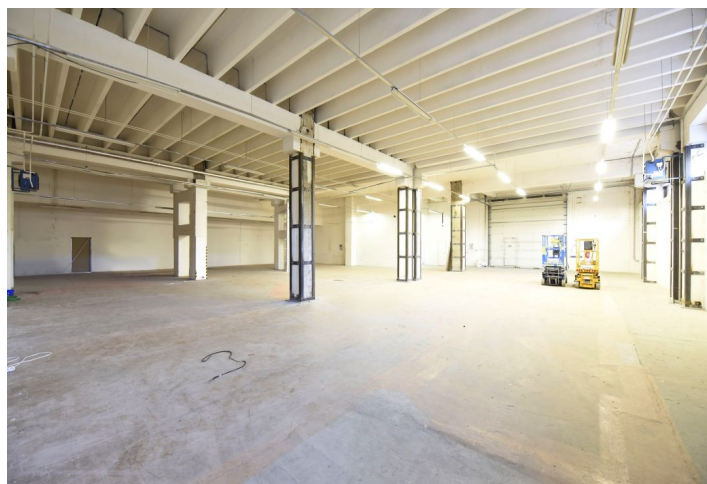

Skladové prostory

600 m², Praha 7, Holešovice, Jankovcova

Pronajato

Skladové prostory

600 m², Praha 7, Holešovice, Jankovcova

Pronajato

Poplatky za služby	67 Kč za m ² / měsíčně
Celková plocha	600 m ²
Čistá výška stropu	—
Nosnost podlah	—
Modul sloupů	—
Konstrukce	—
PENB	G
Referenční číslo	38824

Cca 600 m² skladových prostor k pronájmu v přízemí administrativního komplexu, který soustřeďuje 5 budov, 20 000 m² kancelářských ploch a 5000 m² skladových ploch.

Lokalita:

V bezprostřední blízkosti stanic tramvají s přímým spojením se stanicí metra Palmovka (trasa B) a Nádraží Holešovice (trasa C) a Vltavská (trasa C). Dobrá dostupnost automobilem s napojením na dálnice D1, D8, D10.

Vybavení a služby:

- 2 recepcce
- Nepřetržitá ostraha
- Internetové a telefonní připojení
- Čistá výška 5,25 m
- 2 nakládací vrata
- Samostatné toalety a kuchyňka k dispozici
- Parkování v areálu

Nájemce neplatí provizi.

Skladové prostory

600 m², Praha 7, Holešovice, Jankovcova

Pronajato