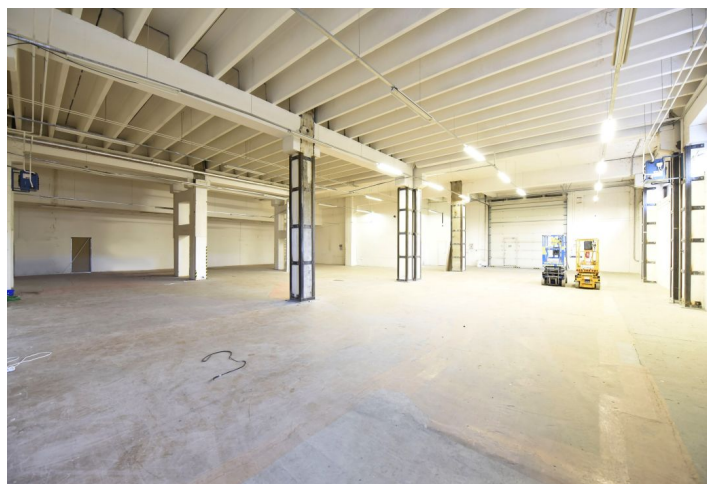

Skladové prostory

600 m², Praha 7, Holešovice, Jankovcova

Pronajato

Skladové prostory

600 m², Praha 7, Holešovice, Jankovcova

Pronajato

Poplatky za služby	67 Kč za m ² / měsíčně
Celková plocha	600 m ²
Čistá výška stropu	—
Nosnost podlah	—
Modul sloupů	—
Konstrukce	—
PENB	G
Referenční číslo	38824

Cca 600 m² skladových prostor k pronájmu v přízemí administrativního komplexu, který soustřeďuje 5 budov, 20 000 m² kancelářských ploch a 5000 m² skladových ploch.

Lokalita:

V bezprostřední blízkosti stanic tramvají s přímým spojením se stanicí metra Palmovka (trasa B) a Nádraží Holešovice (trasa C) a Vltavská (trasa C). Dobrá dostupnost automobilem s napojením na dálnice D1, D8, D10.

Vybavení a služby:

- 2 recepce
- Nepřetržitá ostraha
- Internetové a telefonní připojení
- Čistá výška 5,25 m
- 2 nakládací vrata
- Samostatné toalety a kuchyňka k dispozici
- Parkování v areálu

Nájemce neplatí provizi.

Skladové prostory

600 m², Praha 7, Holešovice, Jankovcova

Pronajato