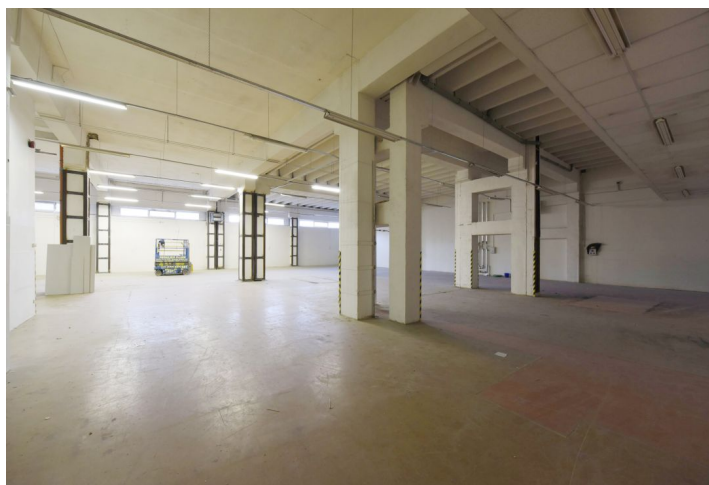

Skladové prostory

600 m², Praha 7, Holešovice, Jankovcova

Pronajato

Skladové prostory

600 m², Praha 7, Holešovice, Jankovcova

Pronajato

Poplatky za služby	67 Kč za m ² / měsíčně
Celková plocha	600 m ²
Čistá výška stropu	—
Nosnost podlah	—
Modul sloupů	—
Konstrukce	—
PENB	G
Referenční číslo	38824

Cca 600 m² skladových prostor k pronájmu v přízemí administrativního komplexu, který soustřeďuje 5 budov, 20 000 m² kancelářských ploch a 5000 m² skladových ploch.

Lokalita:

V bezprostřední blízkosti stanic tramvají s přímým spojením se stanicí metra Palmovka (trasa B) a Nádraží Holešovice (trasa C) a Vltavská (trasa C). Dobrá dostupnost automobilem s napojením na dálnice D1, D8, D10.

Vybavení a služby:

- 2 recepcce
- Nepřetržitá ostraha
- Internetové a telefonní připojení
- Čistá výška 5,25 m
- 2 nakládací vrata
- Samostatné toalety a kuchyňka k dispozici
- Parkování v areálu

Nájemce neplatí provizi.

Skladové prostory

600 m², Praha 7, Holešovice, Jankovcova

Pronajato