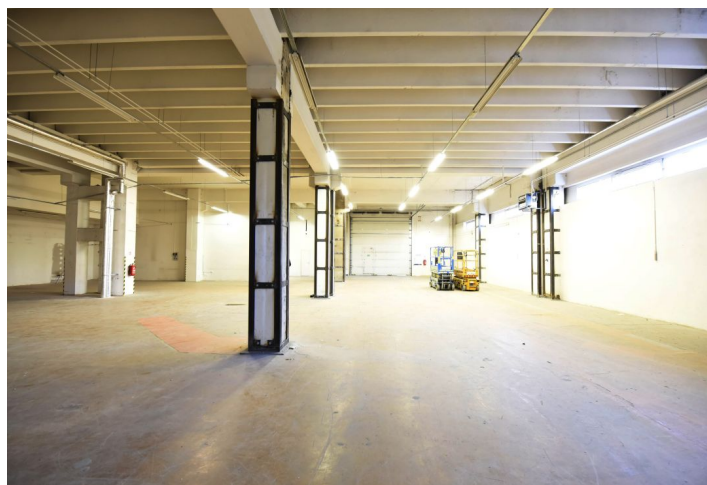

Skladové prostory

600 m², Praha 7, Holešovice, Jankovcova

Pronajato

Skladové prostory

600 m², Praha 7, Holešovice, Jankovcova

Pronajato

Poplatky za služby	67 Kč za m ² / měsíčně
Celková plocha	600 m ²
Čistá výška stropu	—
Nosnost podlah	—
Modul sloupů	—
Konstrukce	—
PENB	G
Referenční číslo	38824

Cca 600 m² skladových prostor k pronájmu v přízemí administrativního komplexu, který soustřeďuje 5 budov, 20 000 m² kancelářských ploch a 5000 m² skladových ploch.

Lokalita:

V bezprostřední blízkosti stanic tramvají s přímým spojením se stanicí metra Palmovka (trasa B) a Nádraží Holešovice (trasa C) a Vltavská (trasa C). Dobrá dostupnost automobilem s napojením na dálnice D1, D8, D10.

Vybavení a služby:

- 2 recepcce
- Nepřetržitá ostraha
- Internetové a telefonní připojení
- Čistá výška 5,25 m
- 2 nakládací vrata
- Samostatné toalety a kuchyňka k dispozici
- Parkování v areálu

Nájemce neplatí provizi.

Skladové prostory

600 m², Praha 7, Holešovice, Jankovcova

Pronajato