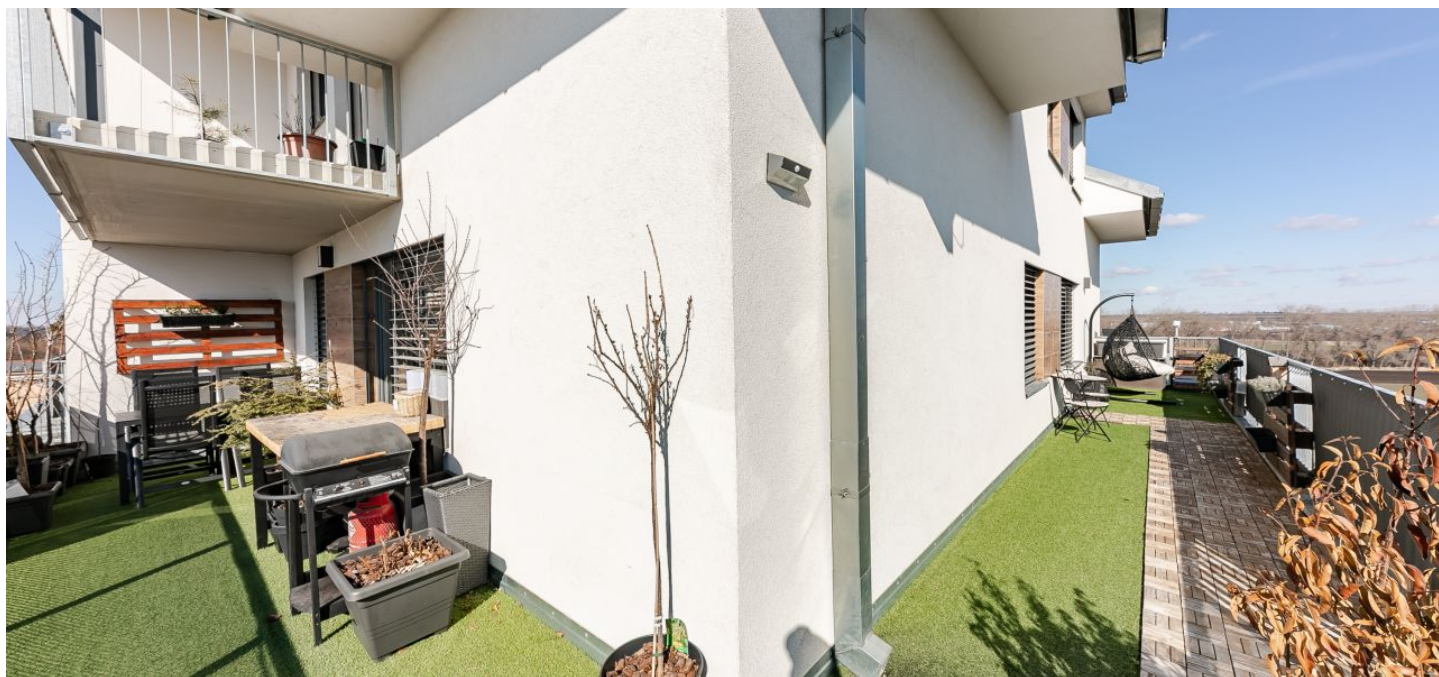

Kompletně vybavený světlý byt se 45metrovou terasou tvořící ochoz kolem téměř celého bytu je součástí nedávno dokončeného rezidenčního projektu. Bydlení v dosahu služeb i přírody, na okraji metropole v bývalé obci Sobín s historickým jádrem, která je součástí městské části Zličín.

Praktické dispoziční řešení jednotky ve 3. podlaží nabízí obývací pokoj propojený s jídelnou, kuchyní a **terasou s výhledem do širokého okolí**, dále 2 ložnice (1 se **šatnou**), **designovou koupelnu** s walk-in sprchovým koutem, vanou a úložnými nikami, samostatnou toaletu, komoru s přípojkou na pračku a vstupní chodbu. Z hlavní ložnice vede vstup na **terasu**, která je v této části **zastřešená**.