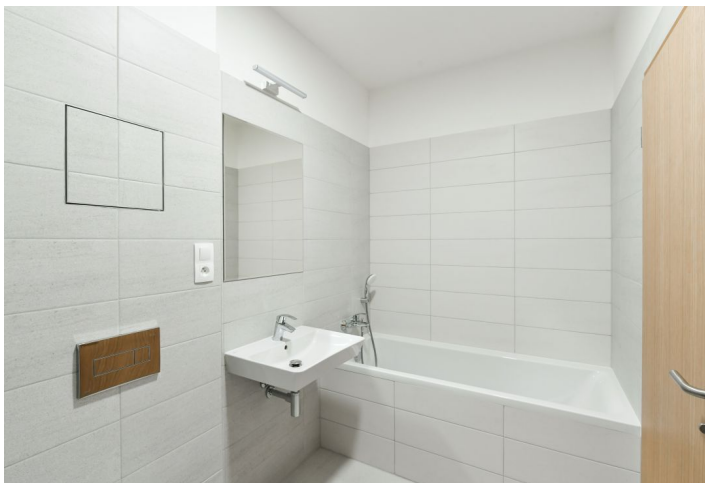

Byt 2+kk

52 m², Praha 9, Hloubětín, Waltariho

Pronajato