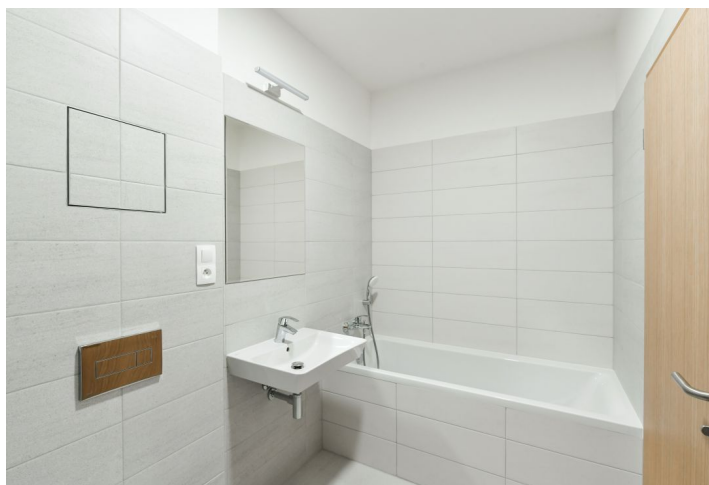

Byt 2+kk

52 m², Praha 9, Hloubětín, Waltariho

Pronajato