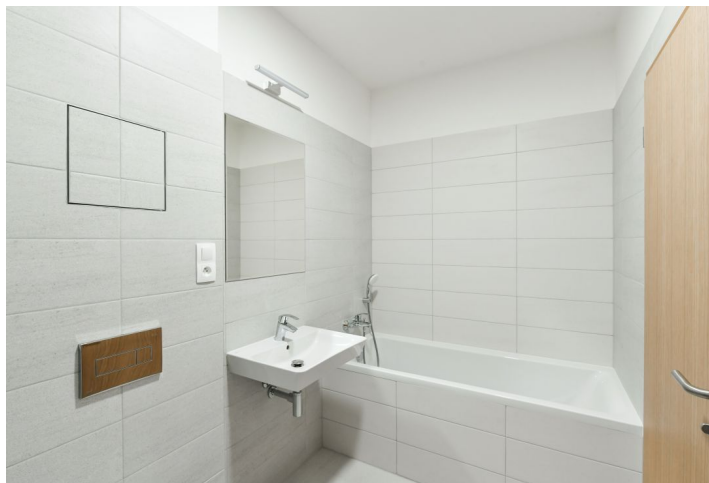

Byt 2+kk

52 m², Praha 9, Hloubětín, Waltariho

Pronajato