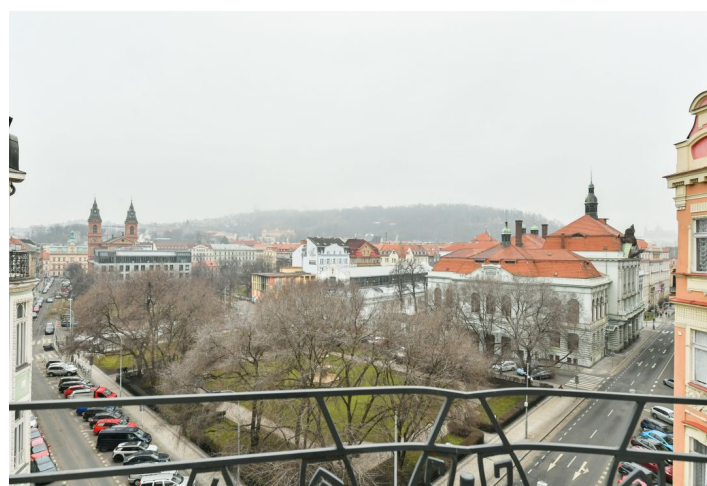

Byt 2+kk

Pronajato

47 m², Praha 5, Smíchov, Zborovská

Byt 2+kk

Pronajato

47 m², Praha 5, Smíchov, Zborovská

Celková plocha	54 m ²
Podlahová plocha*	47 m ²
Balkón	7 m ²
Parkování	-
Sklep	-
Poplatky za služby	Záloha na společné služby a vodu: 800 Kč/měs. pro 1 osobu. Elektřina - převod na nájemce.
PENB	E
Referenční číslo	38810
K dispozici od	lhned

Nabízíme k pronájmu kompletně zrekonstruovaný a zařízený tichý byt se 2 balkony a krásným výhledem na Pražský hrad, Petřín, Vltavu a Žižkovskou věž. Byt leží v 6. patře plně zrenovovaného secesního domu s výtahem a bezbariérovým vstupem v sousedství parku, v blízkosti nábřeží Vltavy a Petřínských sadů, v pěším dosahu nákupního a zábavního centra Nový Smíchov, stanice metra Anděl a Francouzského lycea.