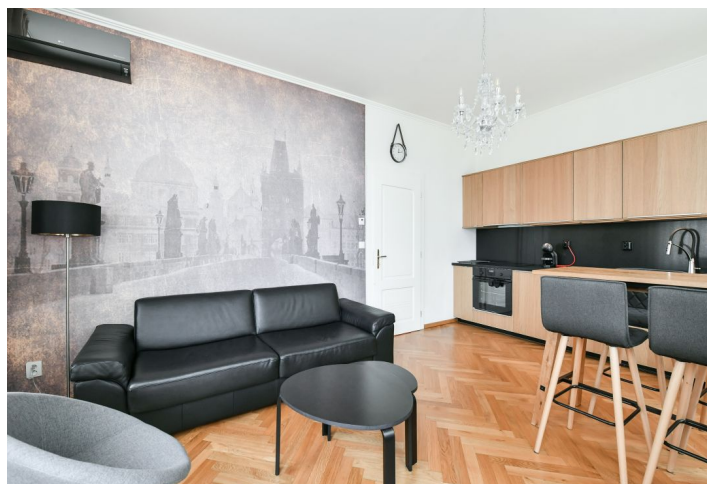

Byt 2+kk

47 m², Praha 5, Smíchov, Zborovská

31 000 Kč | 1 230 €