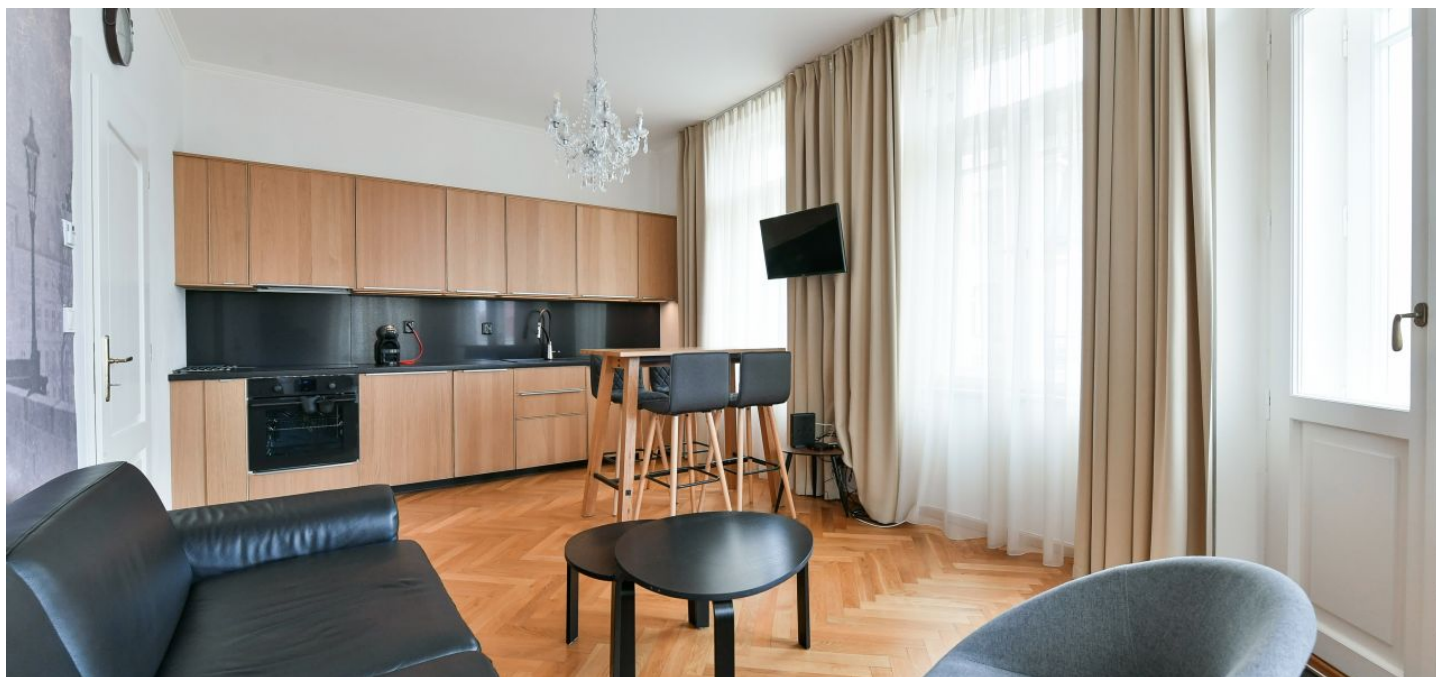

Byt 2+kk

47 m², Praha 5, Smíchov, Zborovská

31 000 Kč | 1 230 €