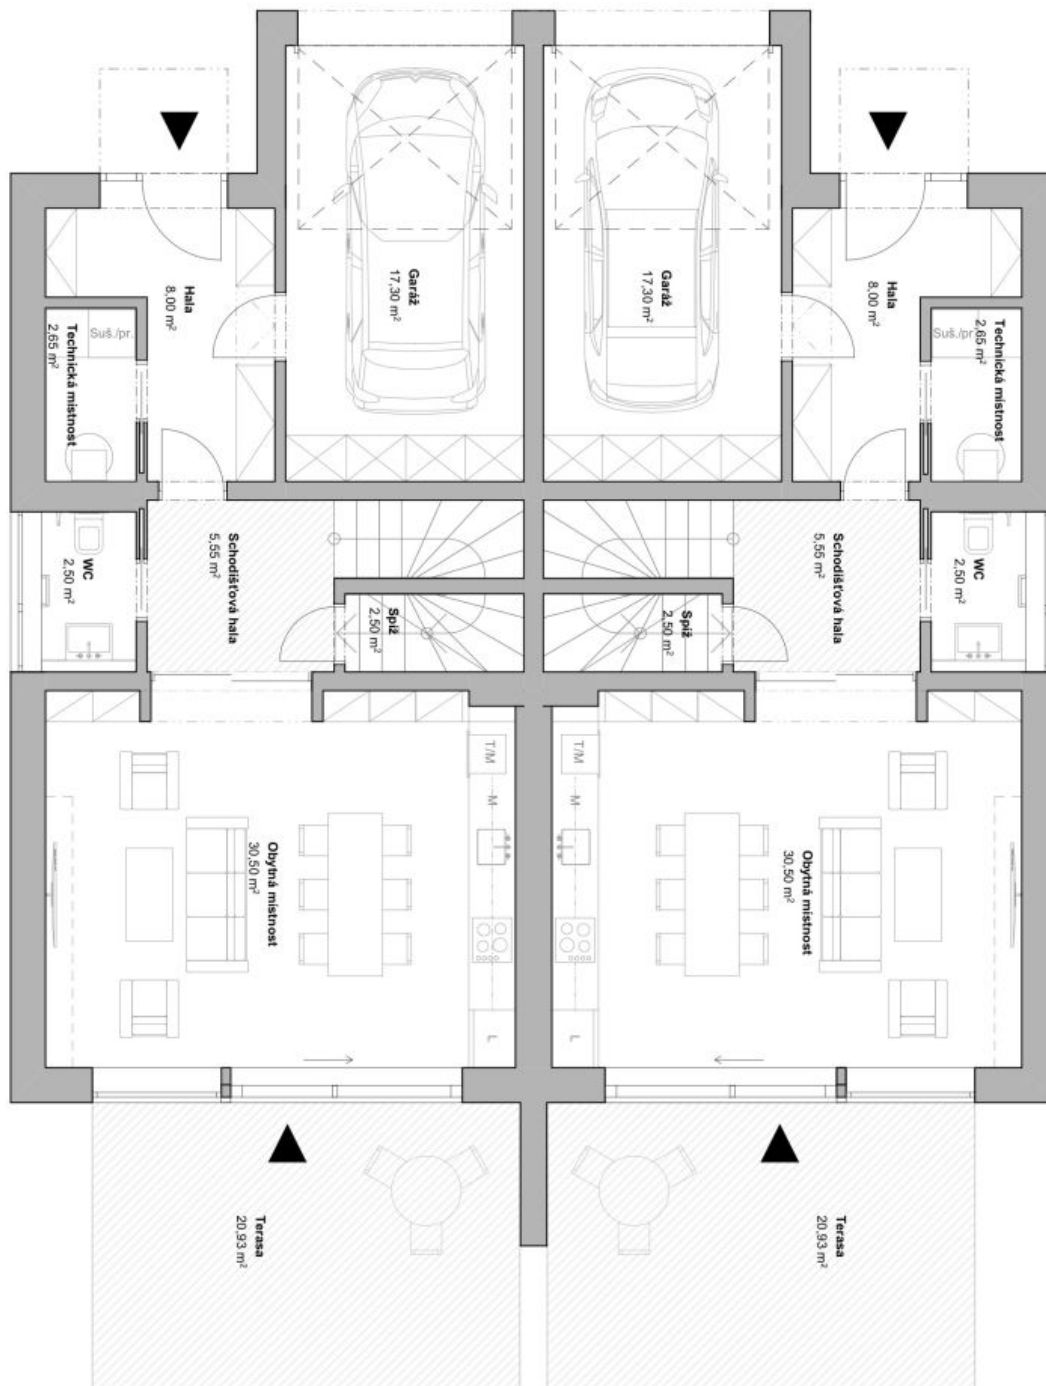

Rodinný dům 5+kk

198 m², Praha-východ, Říčany, Jizerská

Pronajato

Rodinný dům 5+kk

198 m², Praha-východ, Říčany, Jizerská

Pronajato

Užitná plocha	198 m ²
Pozemek	357 m ²
Zastavěná plocha	81 m ²
Zahrada	276 m ²
Podlahová plocha	154 m ²
Terasa	44 m ²
Parkování	Garáž a parkování před garáží.
Garáž	Ano
Sklep	-
PENB	G
Referenční číslo	38726
K dispozici od	lhned

V přízemí domu se nachází obývací pokoj s plně vybavenou kuchyní a přístupem na terasu a zahradu, technická místnost, toaleta, schodišťová hala s komorou a vstupní hala s přístupem do garáže. V prvním patře je umístěna hlavní ložnice s en-suite koupelnou (vana, sprchový kout, toaleta s bidetovou baterií), šatnou a terasou, dva dětské pokoje s prosklenou stěnou a sdílená koupelna (vana, sprchový kout, toaleta s bidetovou baterií). V horním patře je samostatná bytová jednotka - obývací pokoj se spaním s prosklenými stěnami a plně vybaveným kuchyňským koutem, dále koupelna, komora a terasa s krásnými panoramatickými výhledy.

Rodinný dům 5+kk

198 m², Praha-východ, Říčany, Jizerská

Pronajato

Rodinný dům 5+kk

198 m², Praha-východ, Říčany, Jizerská

Pronajato

Rodinný dům 5+kk

198 m², Praha-východ, Říčany, Jizerská