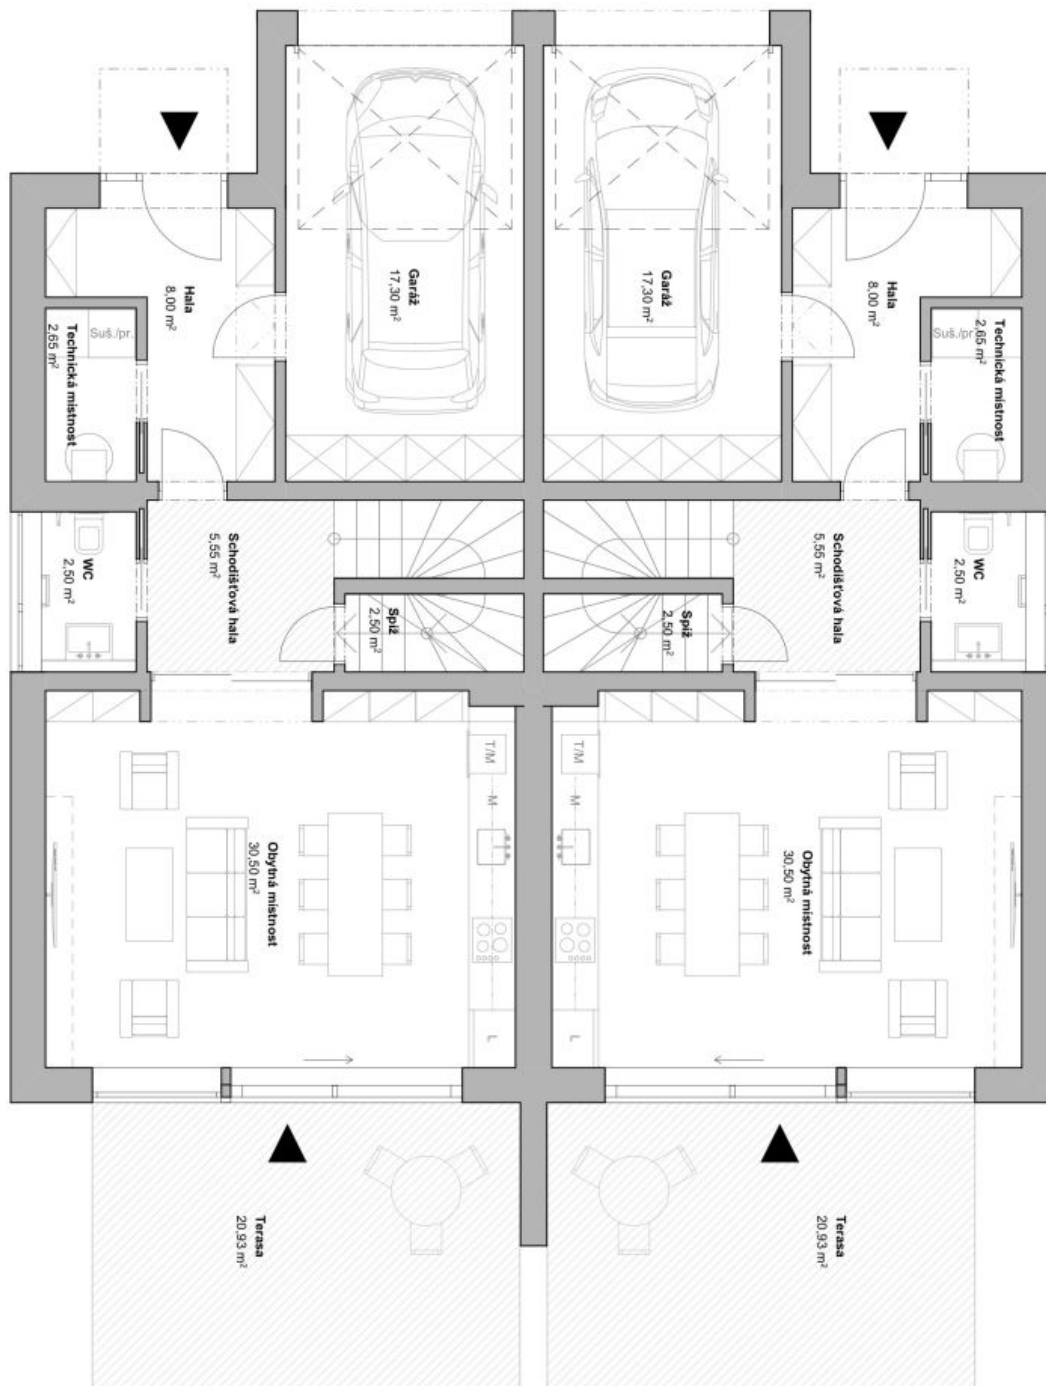

Rodinný dům 5+kk

198 m², Praha-východ, Říčany, Jizerská

Pronajato

Rodinný dům 5+kk

198 m², Praha-východ, Říčany, Jizerská

Pronajato

Celková plocha	198 m ²
Pozemek	357 m ²
Zastavěná plocha	81 m ²
Zahrada	276 m ²
Podlahová plocha	154 m ²
Terasa	44 m ²
Parkování	Garáž a parkování před garáží.
Garáž	Ano
Sklep	-
PENB	G
Referenční číslo	38726
K dispozici od	lhned

V přízemí domu se nachází obývací pokoj s plně vybavenou kuchyní a přístupem na terasu a zahradu, technická místnost, toaleta, schodišťová hala s komorou a vstupní hala s přístupem do garáže. V prvním patře je umístěna hlavní ložnice s en-suite koupelnou (vana, sprchový kout, toaleta s bidetovou baterií), šatnou a terasou, dva dětské pokoje s prosklenou stěnou a sdílená koupelna (vana, sprchový kout, toaleta s bidetovou baterií). V horním patře je samostatná bytová jednotka - obývací pokoj se spaním s prosklenými stěnami a plně vybaveným kuchyňským koutem, dále koupelna, komora a terasa s krásnými panoramatickými výhledy.

Rodinný dům 5+kk

198 m², Praha-východ, Říčany, Jizerská

Pronajato

Rodinný dům 5+kk

198 m², Praha-východ, Říčany, Jizerská

Pronajato

Rodinný dům 5+kk

198 m², Praha-východ, Říčany, Jizerská