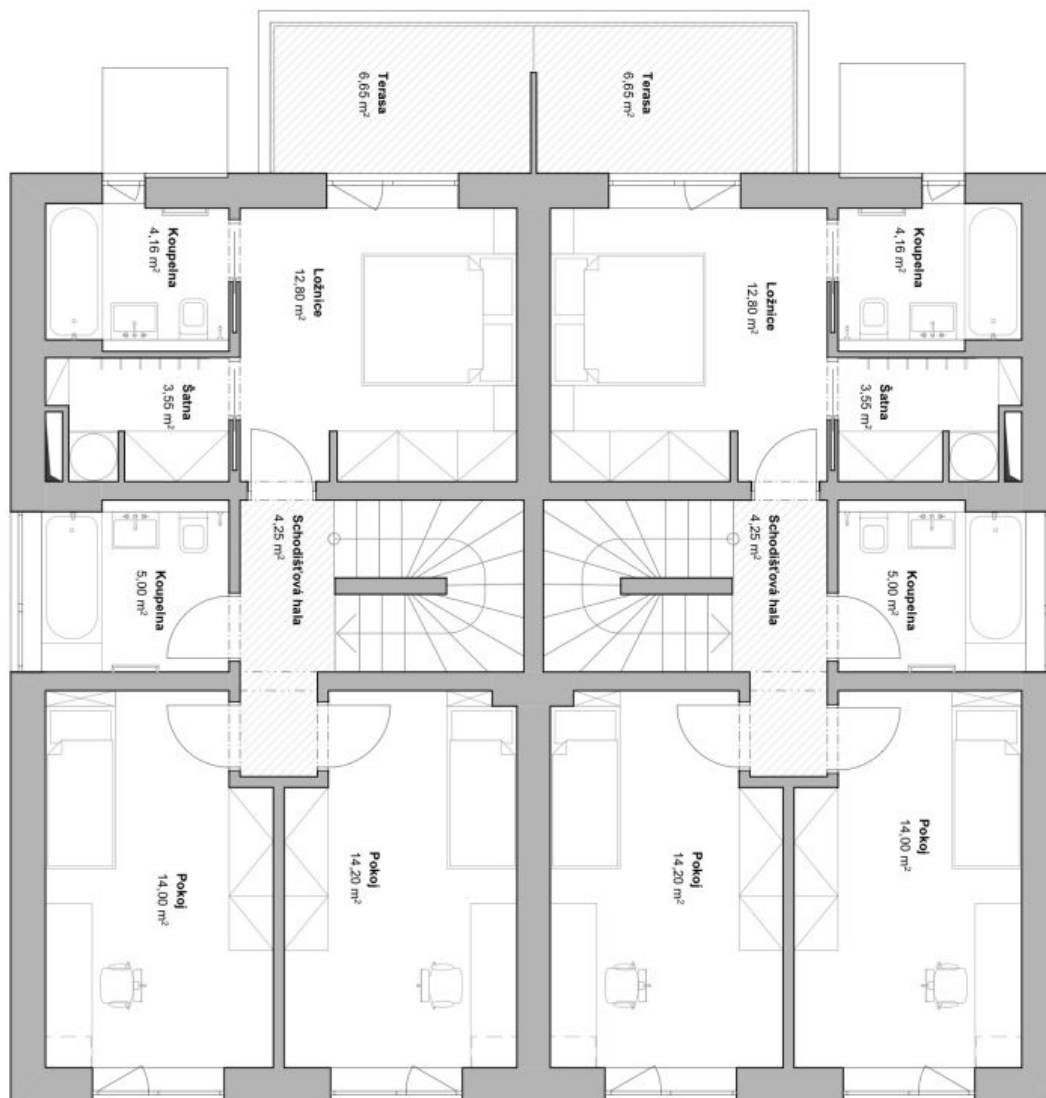

V přízemí domu se nachází obývací pokoj s plně vybavenou kuchyní a přístupem na terasu a zahradu, technická místnost, toaleta, schodišťová hala s komorou a vstupní hala s přístupem do garáže. V prvním patře je umístěna hlavní ložnice s en-suite koupelnou (vana, sprchový kout, toaleta s bidetovou baterií), šatnou a terasou, dva dětské pokoje s prosklenou stěnou a sdílená koupelna (vana, sprchový kout, toaleta s bidetovou baterií). V horním patře je samostatná bytová jednotka - obývací pokoj se spaním s prosklenými stěnami a plně vybaveným kuchyňským koutem, dále koupelna, komora a terasa s krásnými panoramatickými výhledy.

Rodinný dům 5+kk

198 m², Praha-východ, Říčany, Jizerská

Pronajato

Rodinný dům 5+kk

198 m², Praha-východ, Říčany, Jizerská

Pronajato

Rodinný dům 5+kk

198 m², Praha-východ, Říčany, Jizerská