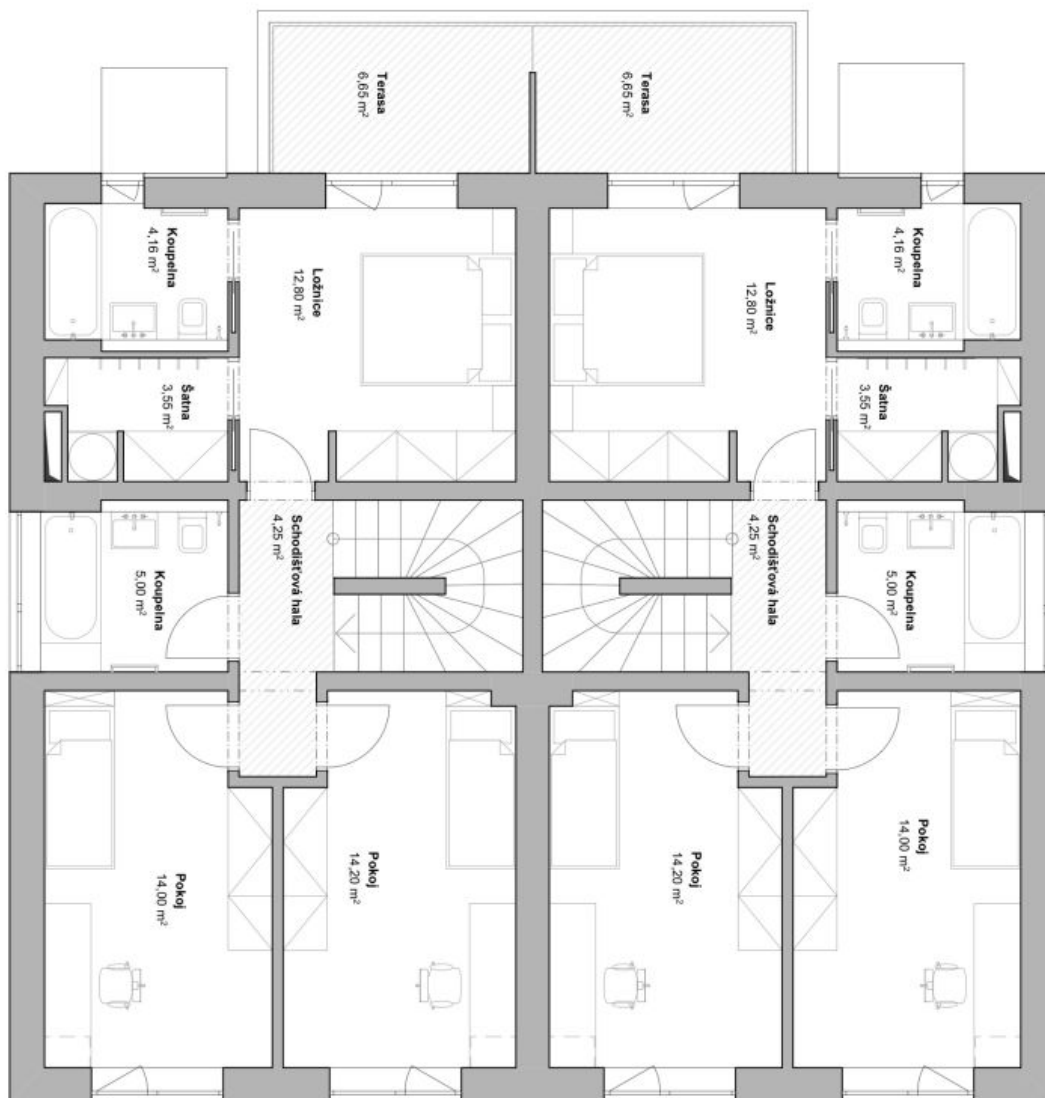

V přízemí domu se nachází obývací pokoj s plně vybavenou kuchyní a přístupem na terasu a zahradu, technická místnost, toaleta, schodišťová hala s komorou a vstupní hala s přístupem do garáže. V prvním patře je umístěna hlavní ložnice s en-suite koupelnou (vana, sprchový kout, toaleta s bidetovou baterií), šatnou a terasou, dva dětské pokoje s prosklenou stěnou a sdílená koupelna (vana, sprchový kout, toaleta s bidetovou baterií). V horním patře je samostatná bytová jednotka - obývací pokoj se spaním s prosklenými stěnami a plně vybaveným kuchyňským koutem, dále koupelna, komora a terasa s krásnými panoramatickými výhledy.

Rodinný dům 5+kk

198 m², Praha-východ, Říčany, Jizerská

Pronajato

Rodinný dům 5+kk

198 m², Praha-východ, Říčany, Jizerská

Pronajato

Rodinný dům 5+kk

198 m², Praha-východ, Říčany, Jizerská