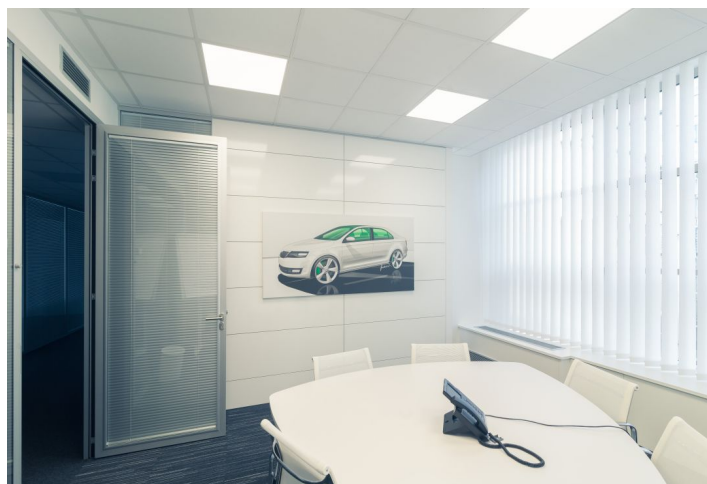

Kancelářské prostory

Praha 5, Jinonice, Pekařská

12.50 € / m² | 314 Kč / m²