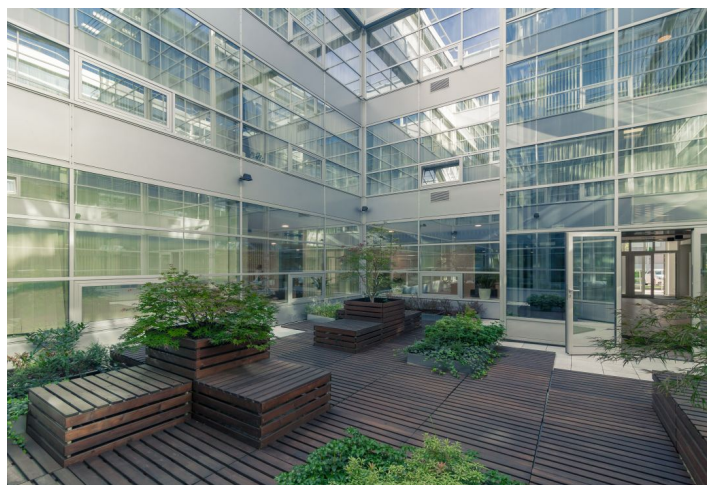

Kancelářské prostory

Praha 5, Jinonice, Pekařská

12.50 € / m² | 314 Kč / m²