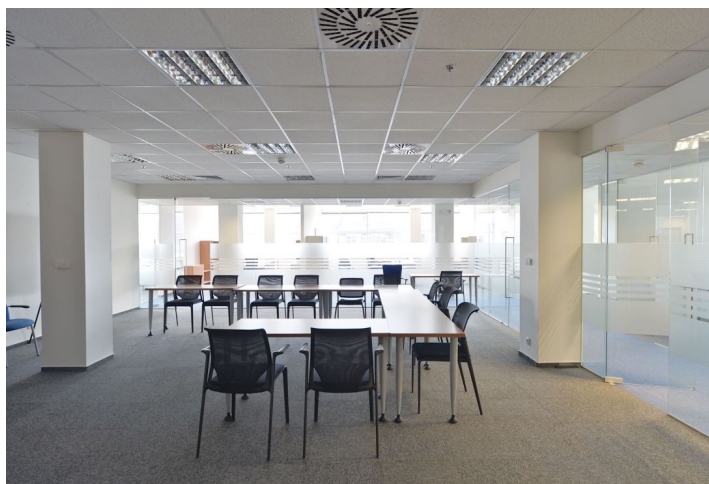

Kancelářské prostory

Praha 3, Vinohrady, Vinohradská

Pronajato