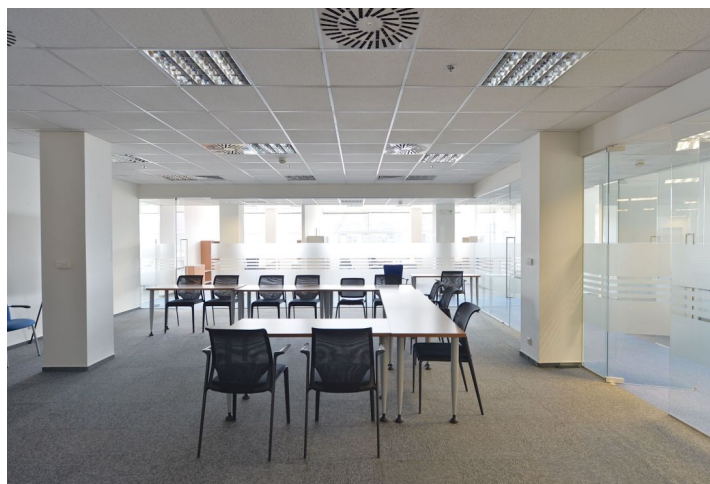

Kancelářské prostory

Praha 3, Vinohrady, Vinohradská

Pronajato