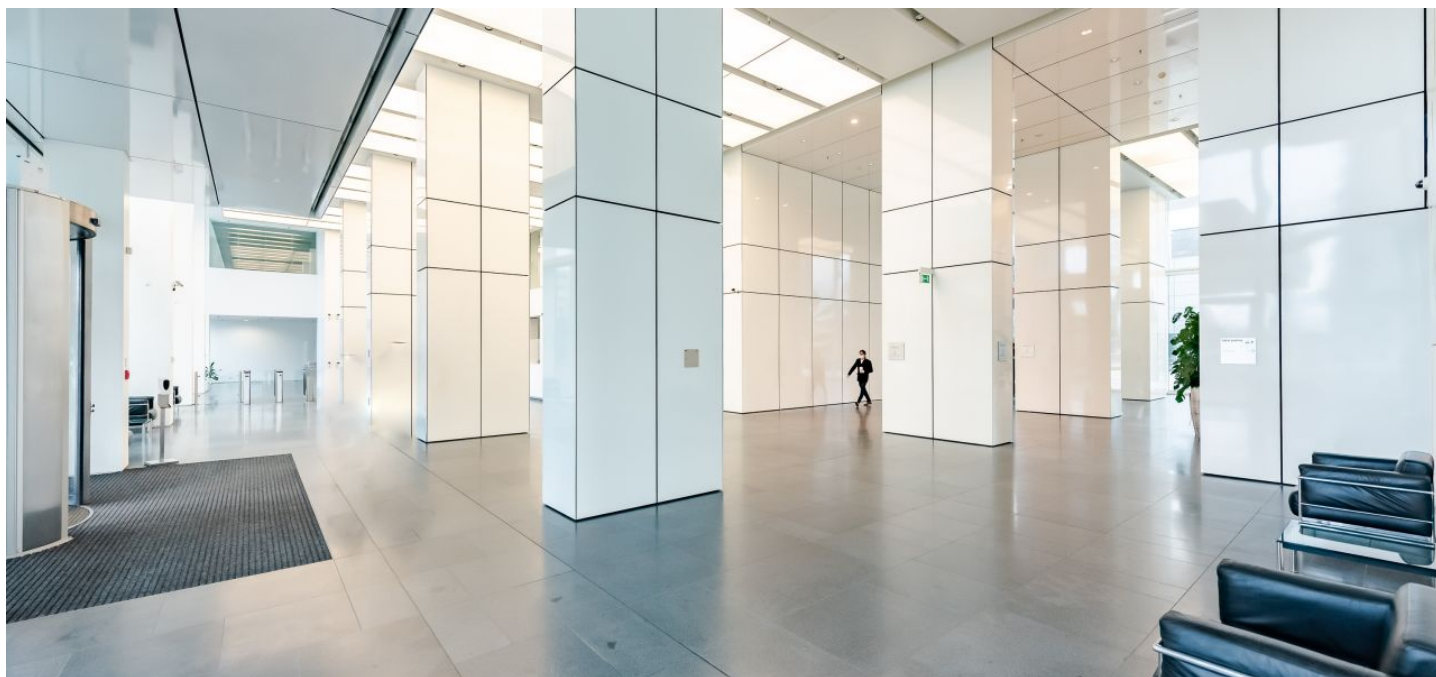

Kancelářské prostory

Praha 4, Nusle, Hvězdova

Pronajato