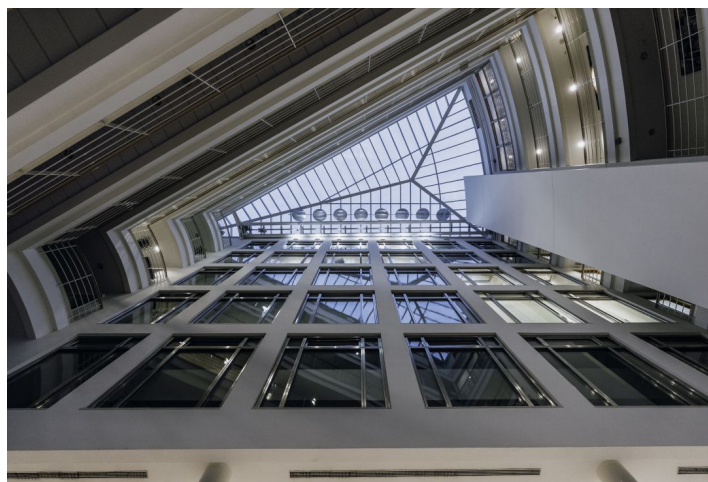

Kancelářské prostory

Pronajato

Praha 1, Nové Město, Na Poříčí