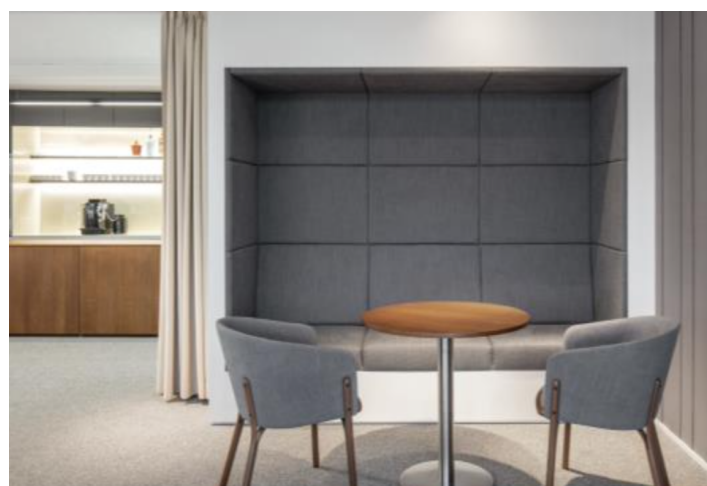

Kancelářské prostory

Pronajato

Praha 1, Nové Město, Na Poříčí