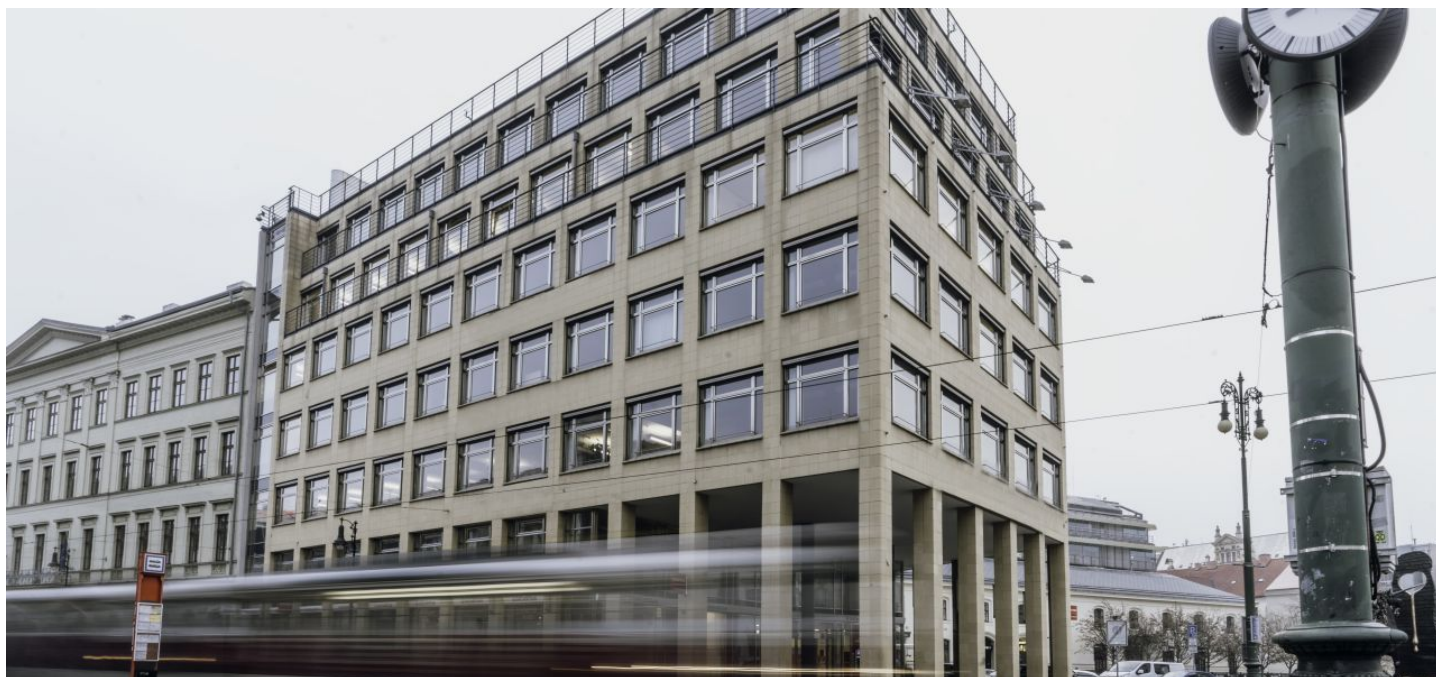

Kancelářské prostory

Praha 1, Nové Město, Na Poříčí

Pronajato

Kancelářské prostory

Praha 1, Nové Město, Na Poříčí

Pronajato

Poplatky za služby	150 Kč za m ² / měsíčně
Plocha k dispozici	240 m ²
Sklep	-
Parkování	-
PENB	G
Referenční číslo	38623

Podnám kanceláří do 31. prosince 2027 v 6. patře administrativní budovy v historickém centru Prahy, která nabízí jedinečný výhled na město. Výrazným charakteristickým prvkem je velkolepé atrium, které vytváří ojedinělou atmosféru. V blízkosti se nachází veškerá občanská vybavenost - restaurace, kavárny, obchody a hotely.

Lokalita:

Výborná dostupnost městskou hromadnou dopravou. Přímo naproti stanice metra Náměstí Republiky (trasa B) a zastávka tramvají Náměstí Republiky a Dlouhá třída.

Vybavení a služby:

- Otevíratelná okna
- Klimatizace
- Centrální topení
- 24/7 bezpečnostní služba
- CCTV
- Elegantní recepce