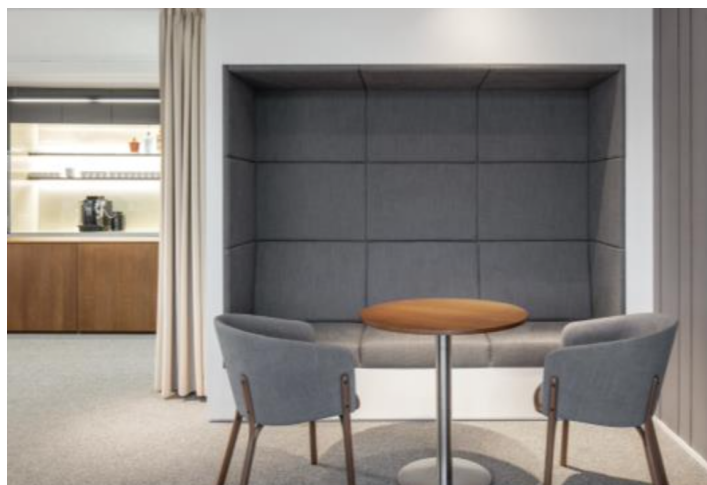

Kancelářské prostory

Praha 1, Nové Město, Na Poříčí

Pronajato