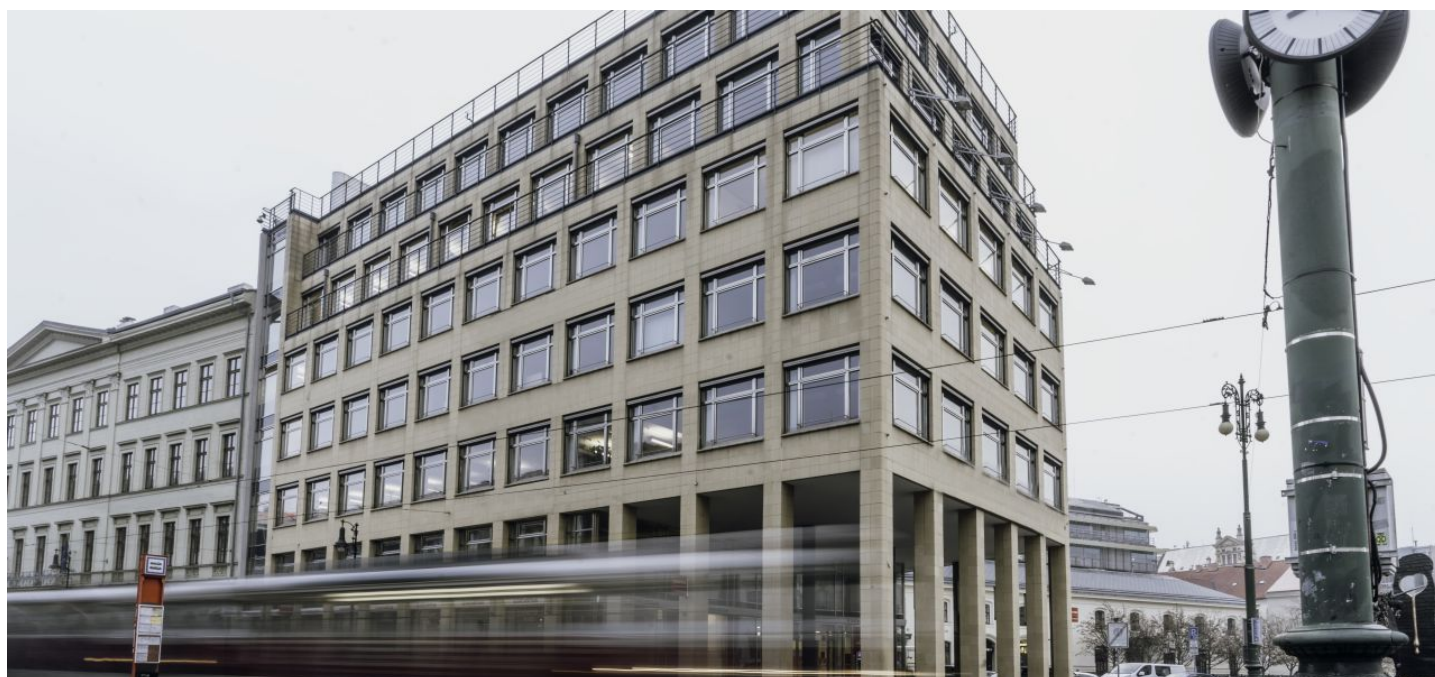

Kancelářské prostory

Pronajato

Praha 1, Nové Město, Na Poříčí

Praha 1, Nové Město, Na Poříčí

Poplatky za služby	150 Kč za m ² / měsíčně
Plocha k dispozici	240 m ²
Sklep	-
Parkování	-
PENB	G
Referenční číslo	38623

Podnám kanceláří do 31. prosince 2027 v 6. patře administrativní budovy v historickém centru Prahy, která nabízí jedinečný výhled na město. Výrazným charakteristickým prvkem je velkolepé atrium, které vytváří ojedinělou atmosféru. V blízkosti se nachází veškerá občanská vybavenost - restaurace, kavárny, obchody a hotely.

Lokalita:

Výborná dostupnost městskou hromadnou dopravou. Přímo naproti stanice metra Náměstí Republiky (trasa B) a zastávka tramvají Náměstí Republiky a Dlouhá třída.

Vybavení a služby:

Otevíratelná okna
 Klimatizace
 Centrální topení
 24/7 bezpečnostní služba
 CCTV
 Elegantní recepce