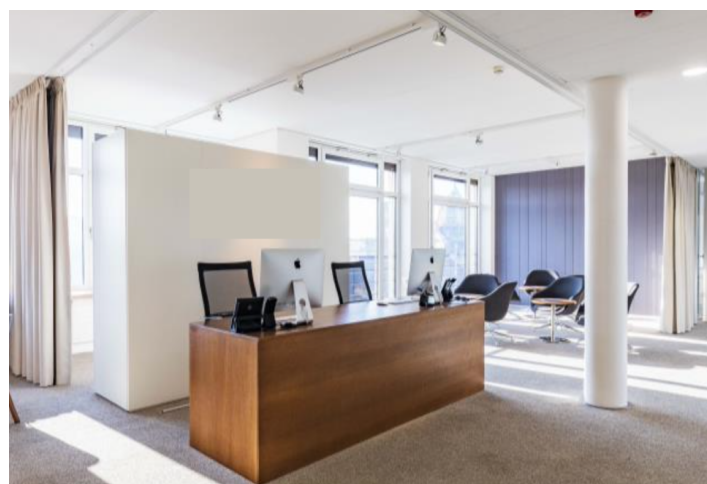

Kancelářské prostory

Pronajato

Praha 1, Nové Město, Na Poříčí