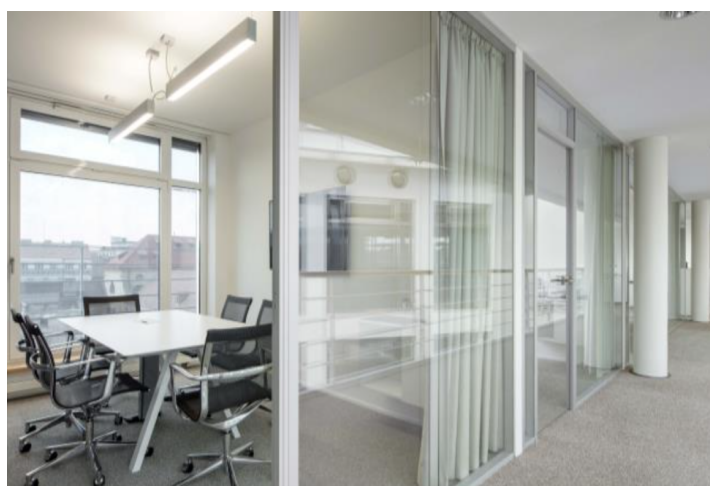

Kancelářské prostory

Pronajato

Praha 1, Nové Město, Na Poříčí