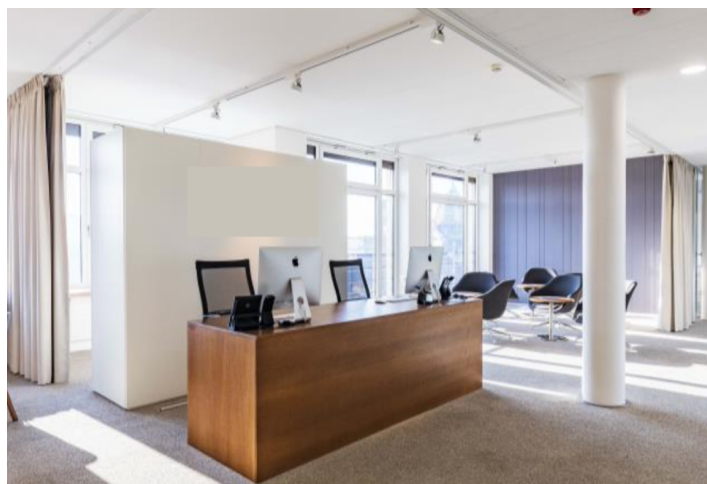

Kancelářské prostory

Praha 1, Nové Město, Na Poříčí

Pronajato