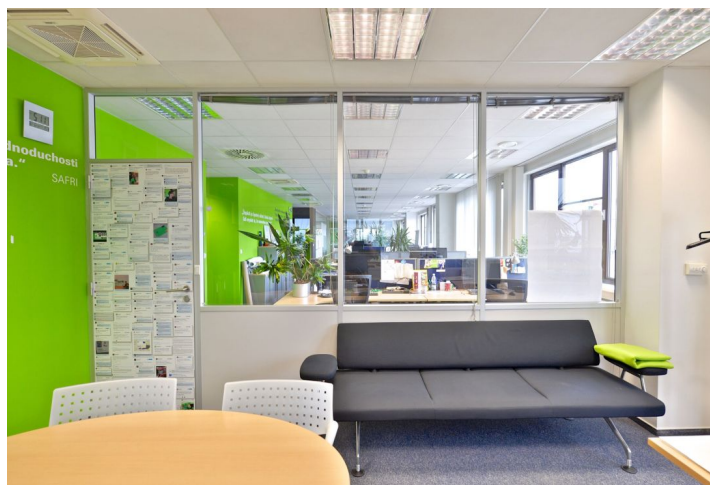

Kancelářské prostory

Praha 4, Chodov, Hráskeho

Pronajato