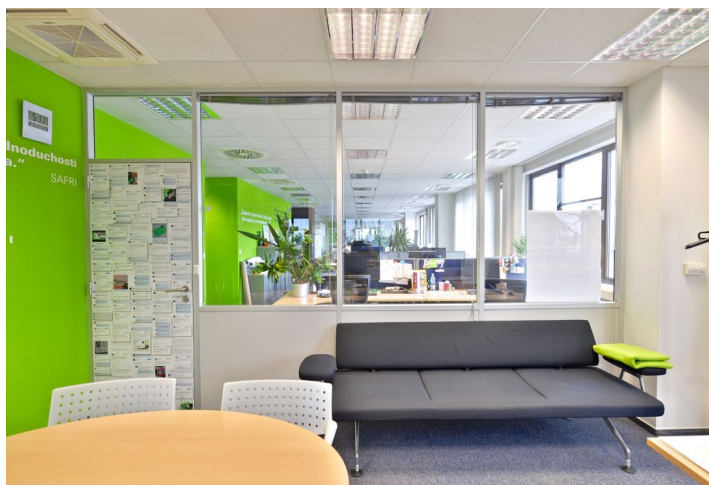

Kancelářské prostory

Praha 4, Chodov, Hráského

Pronajato