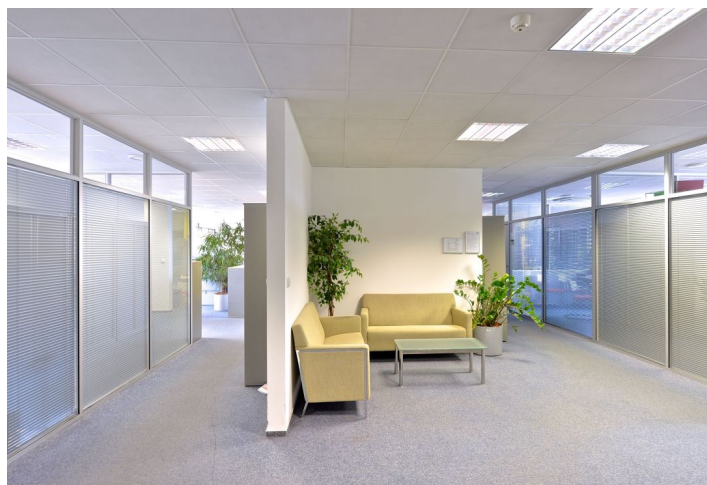

Kancelářské prostory

Praha 4, Chodov, Hráskeho

Pronajato