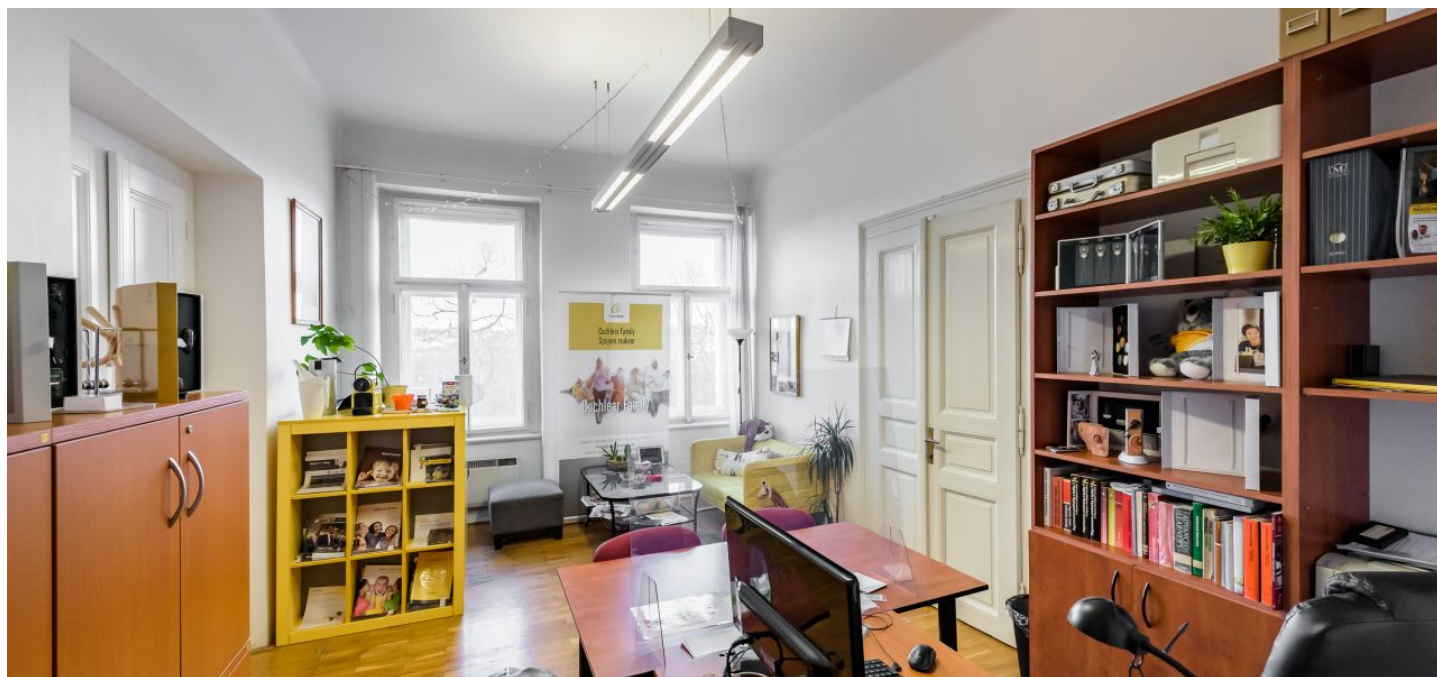

Kancelářské prostory

Pronajato

Praha 7, Holešovice, Kamenická

Kancelářské prostory

Pronajato

Praha 7, Holešovice, Kamenická

Plocha k dispozici	160 m ²
Sklep	-
Parkování	-
PENB	G
Referenční číslo	38587

Světlý kancelářský prostor k pronájmu v 1. patře s výhledem do parku umístěný v těsné blízkosti Stromovky. K dispozici kuchyňka, koupelna a 2 WC. Vybavení zahrnuje parketové podlahy, osvětlení i internetové a telefonní připojení.