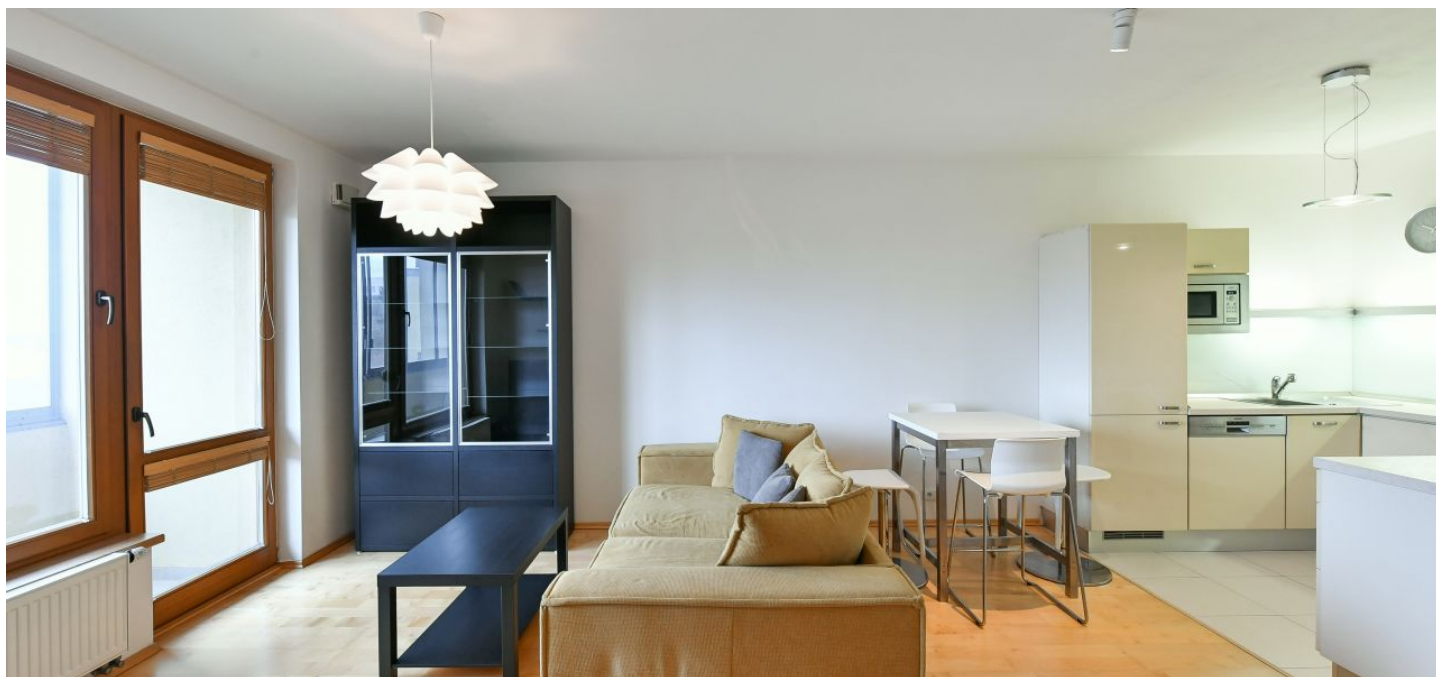

Byt 2+kk

47 m², Praha 5, Zličín, Lipovská

Pronajato