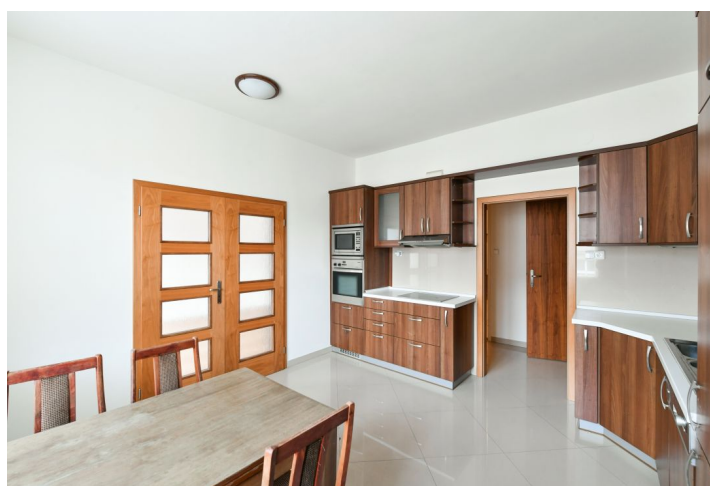

Byt 3+1

Pronajato

105 m², Praha 1, Nové Město, Klimentská