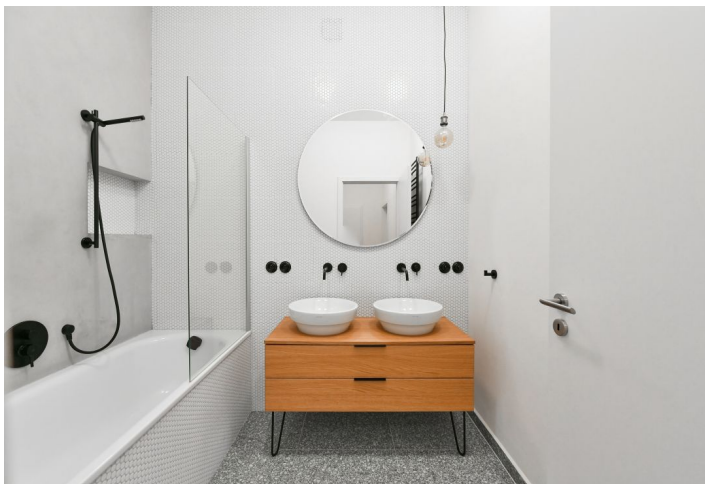

Byt 3+kk

83 m², Praha 5, Smíchov, Lidická

Pronajato