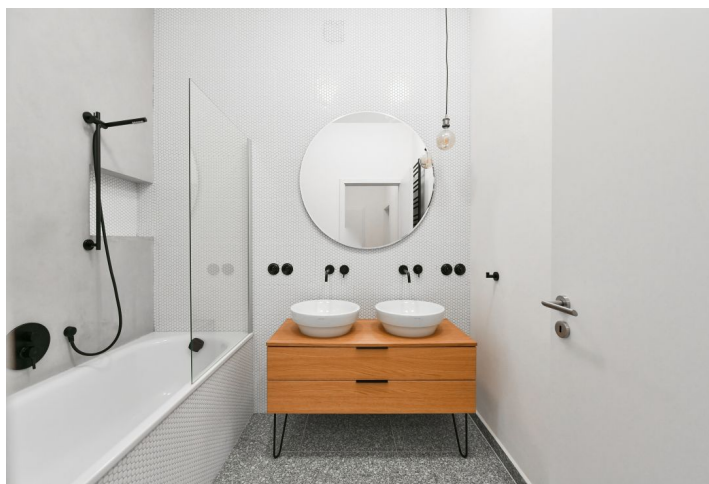

Byt 3+kk

83 m², Praha 5, Smíchov, Lidická

Pronajato