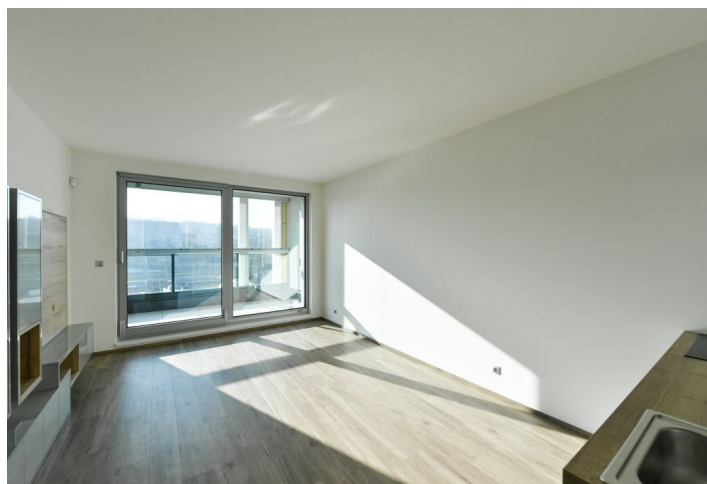

Byt 1+kk

30 m², Praha 9, Libeň, Kurta Konráda

Pronajato