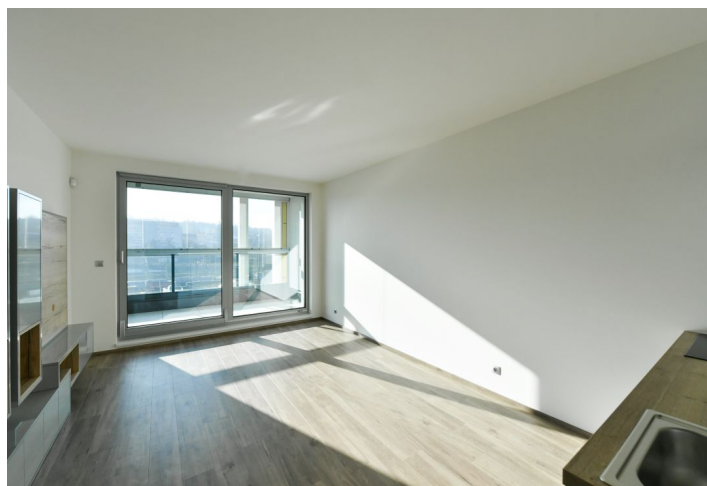

Byt 1+kk

30 m², Praha 9, Libeň, Kurta Konráda

Pronajato