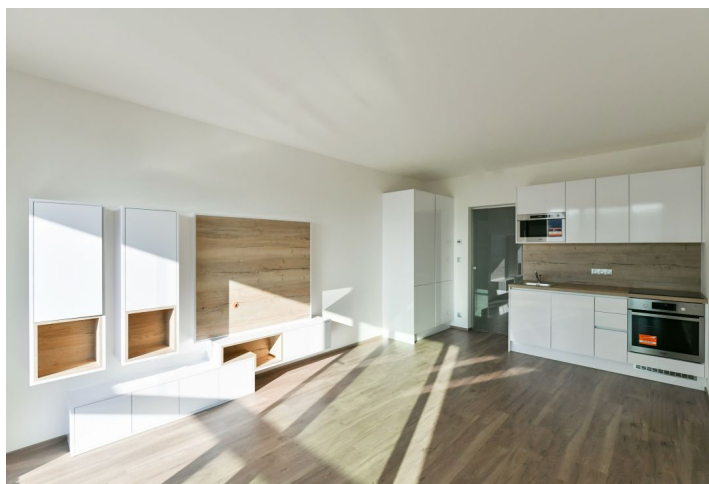

Byt 1+kk

30 m², Praha 9, Libeň, Kurta Konráda

Pronajato