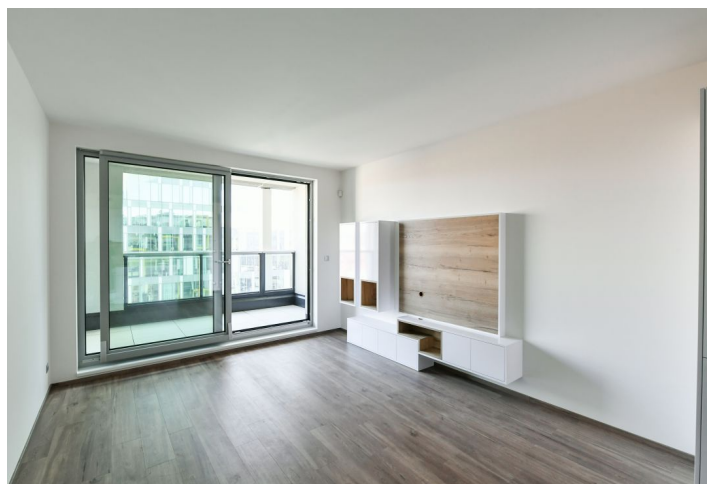

Byt 1+kk

30 m², Praha 9, Libeň, Kurta Konráda

Pronajato