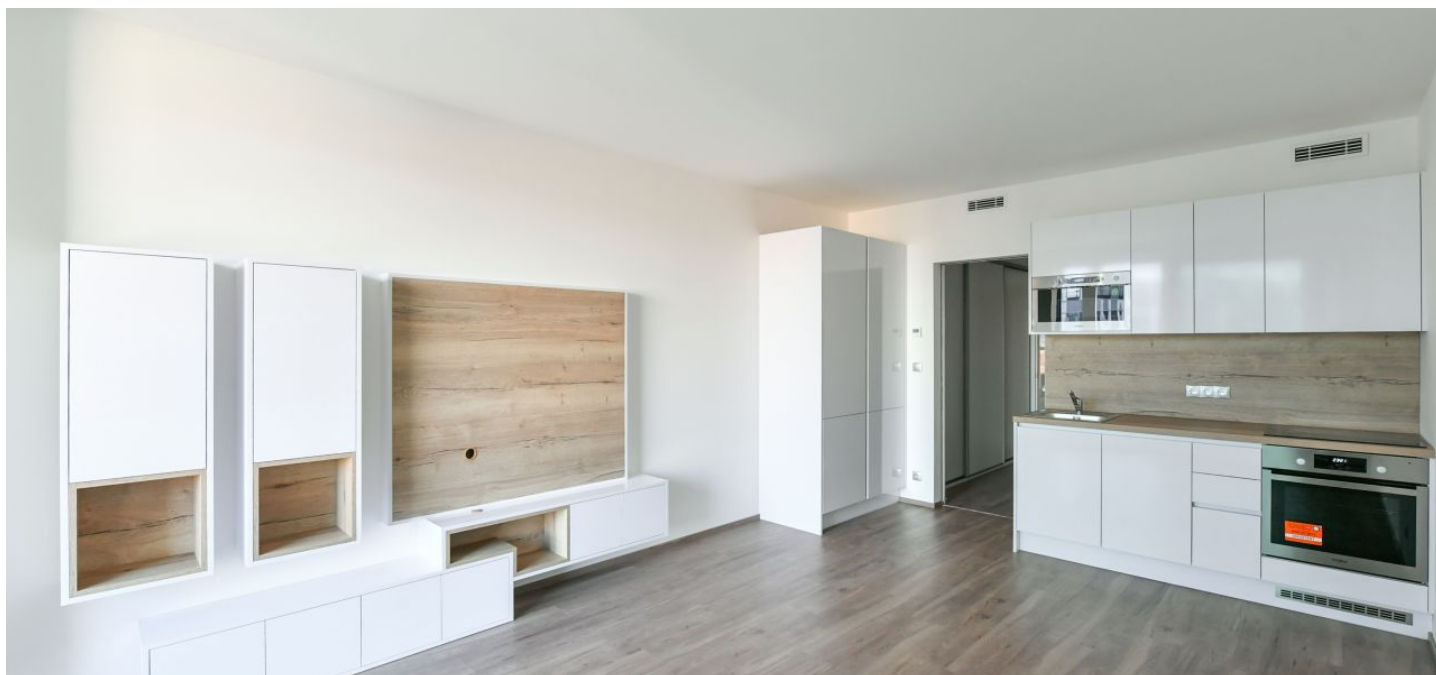

Byt 1+kk

30 m², Praha 9, Libeň, Kurta Konráda

Pronajato