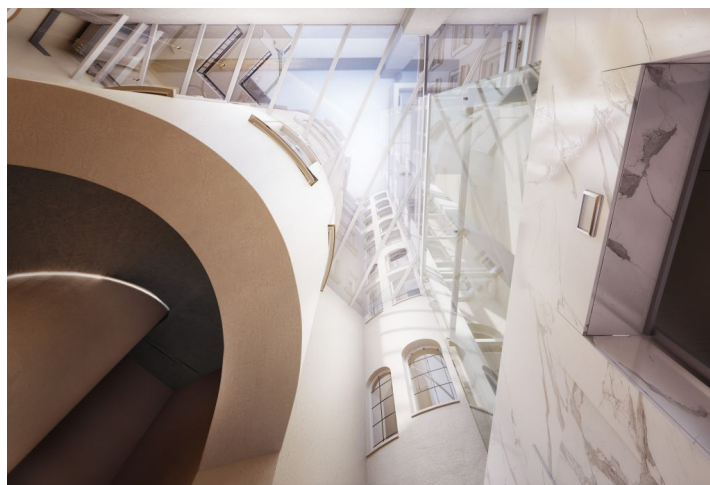

Kancelářské prostory

Pronajato

Praha 1, Nové Město, náměstí Republiky