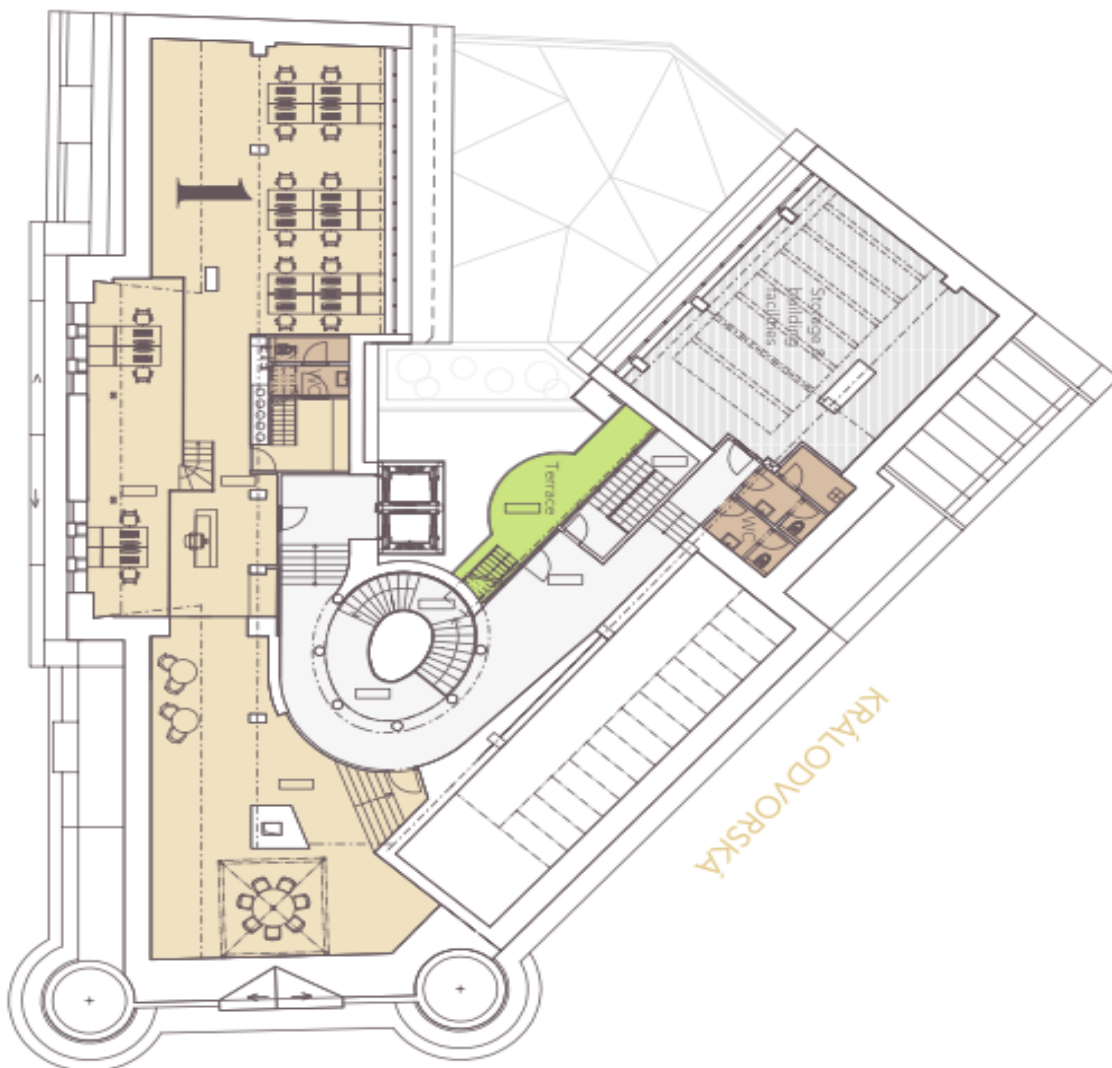

Sixth floor

OFFICE 1

275 sqm