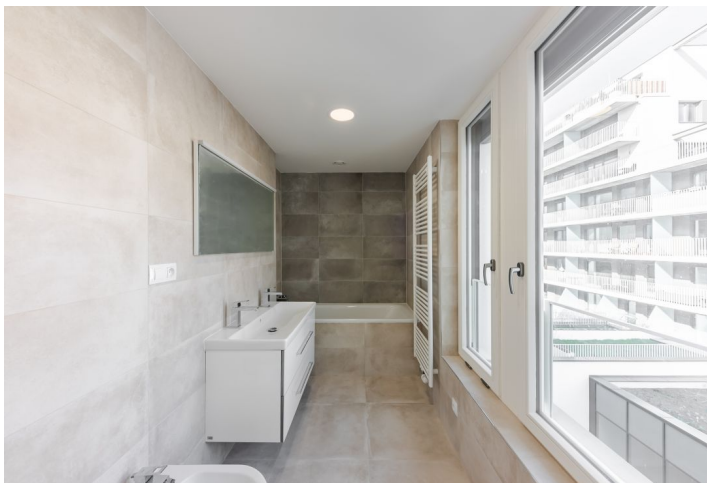

Byt 4+kk

109 m², Praha 8, Karlín, Křížkova

Pronajato