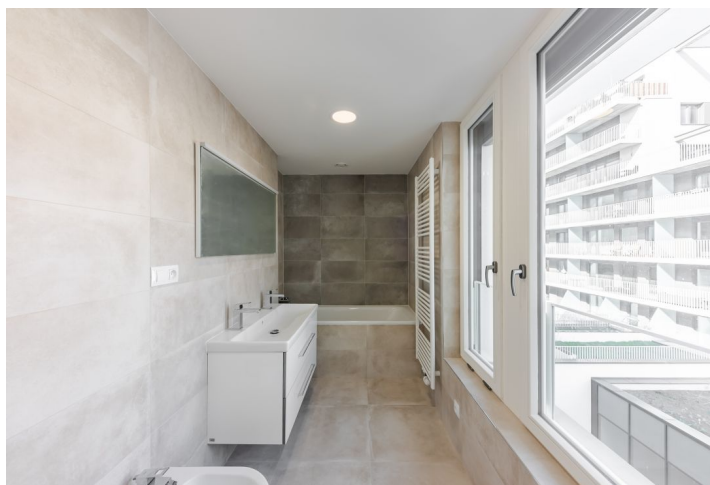

Byt 4+kk

109 m², Praha 8, Karlín, Křížkova

Pronajato