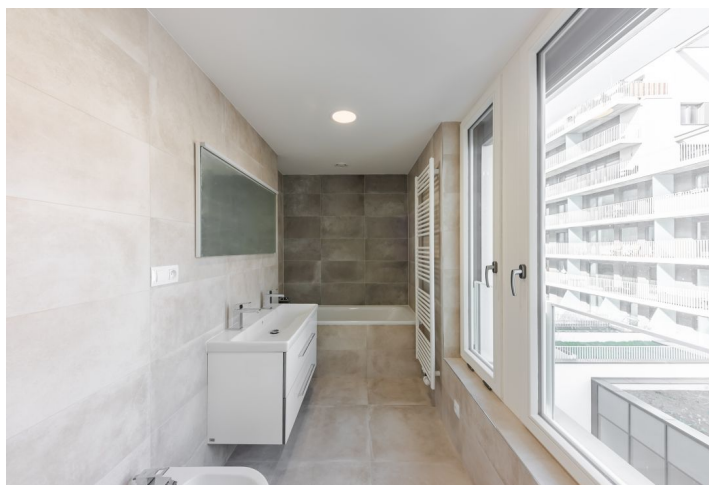

Byt 4+kk

Pronajato

109 m², Praha 8, Karlín, Křížíkova