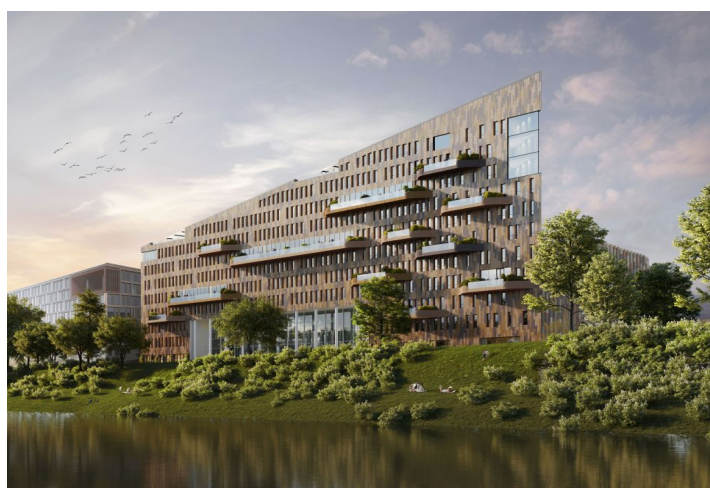

Kancelářské prostory

Pronajato

Praha 8, Karlín, Karolinská