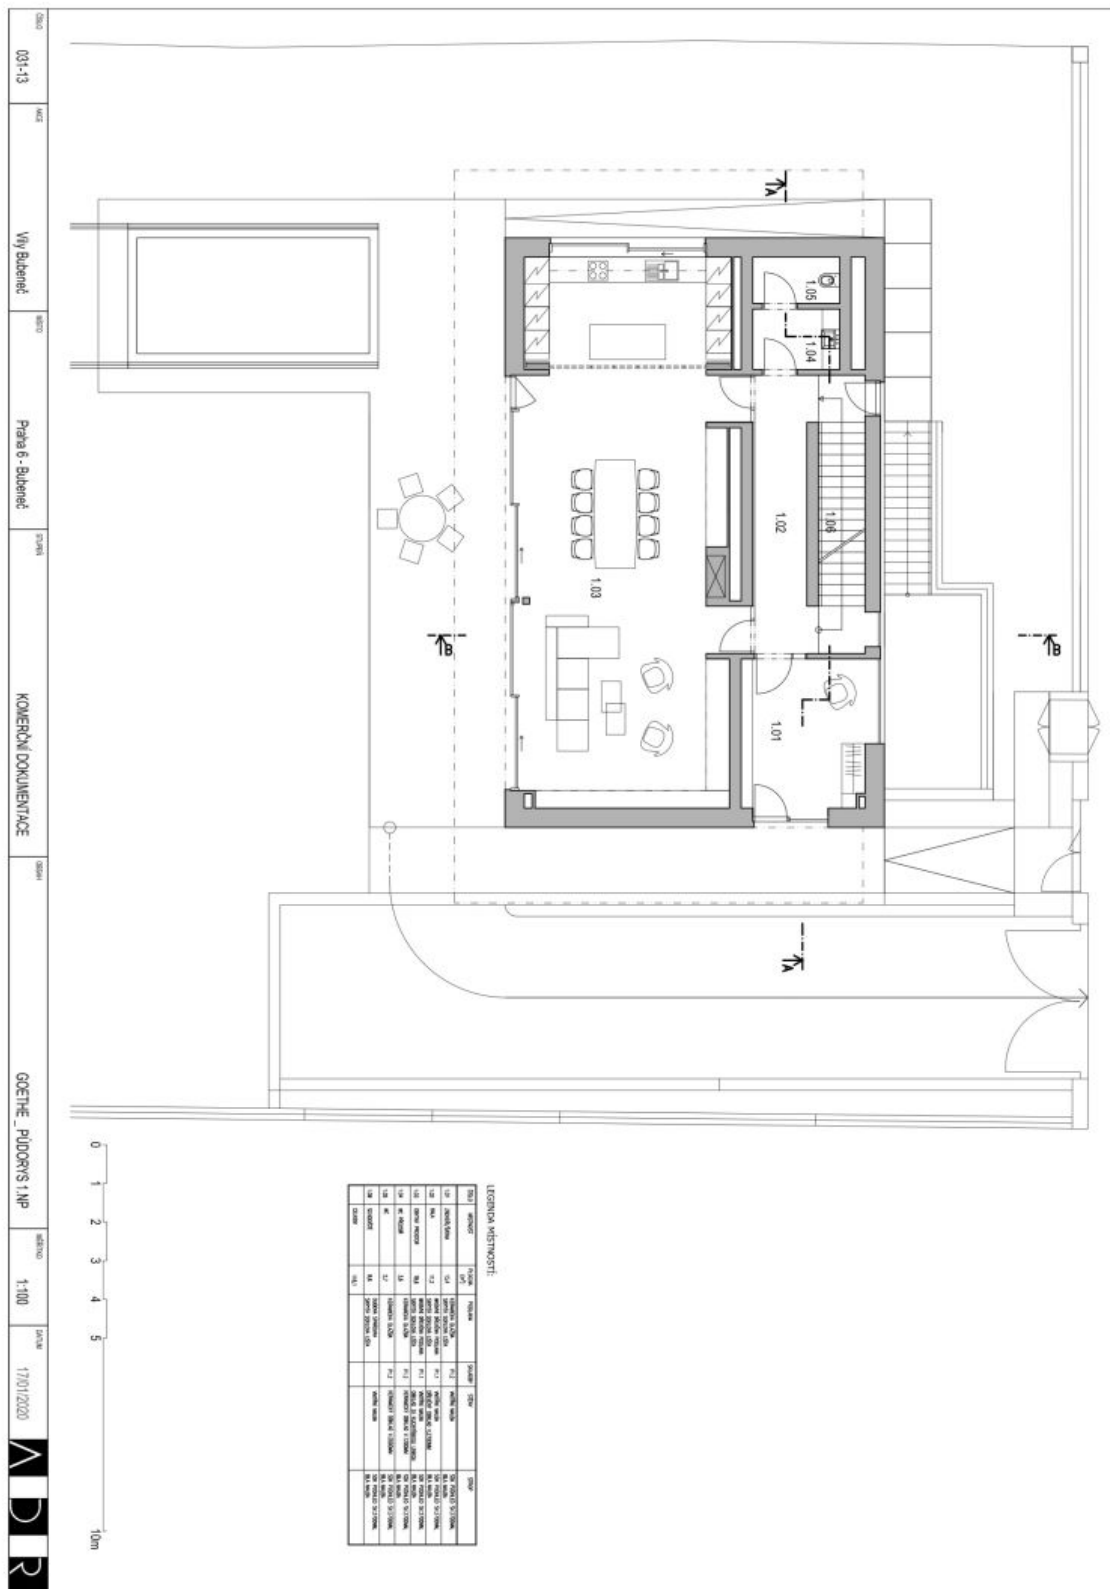

Rodinný dům 6+1

763 m², Praha 6, Bubeneč, Goetheho

Pronajato