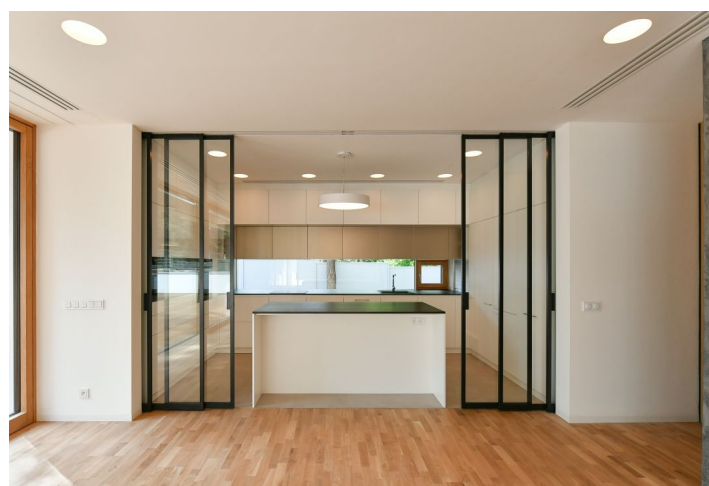

Rodinný dům 6+1

Pronajato

763 m², Praha 6, Bubeneč, Goetheho