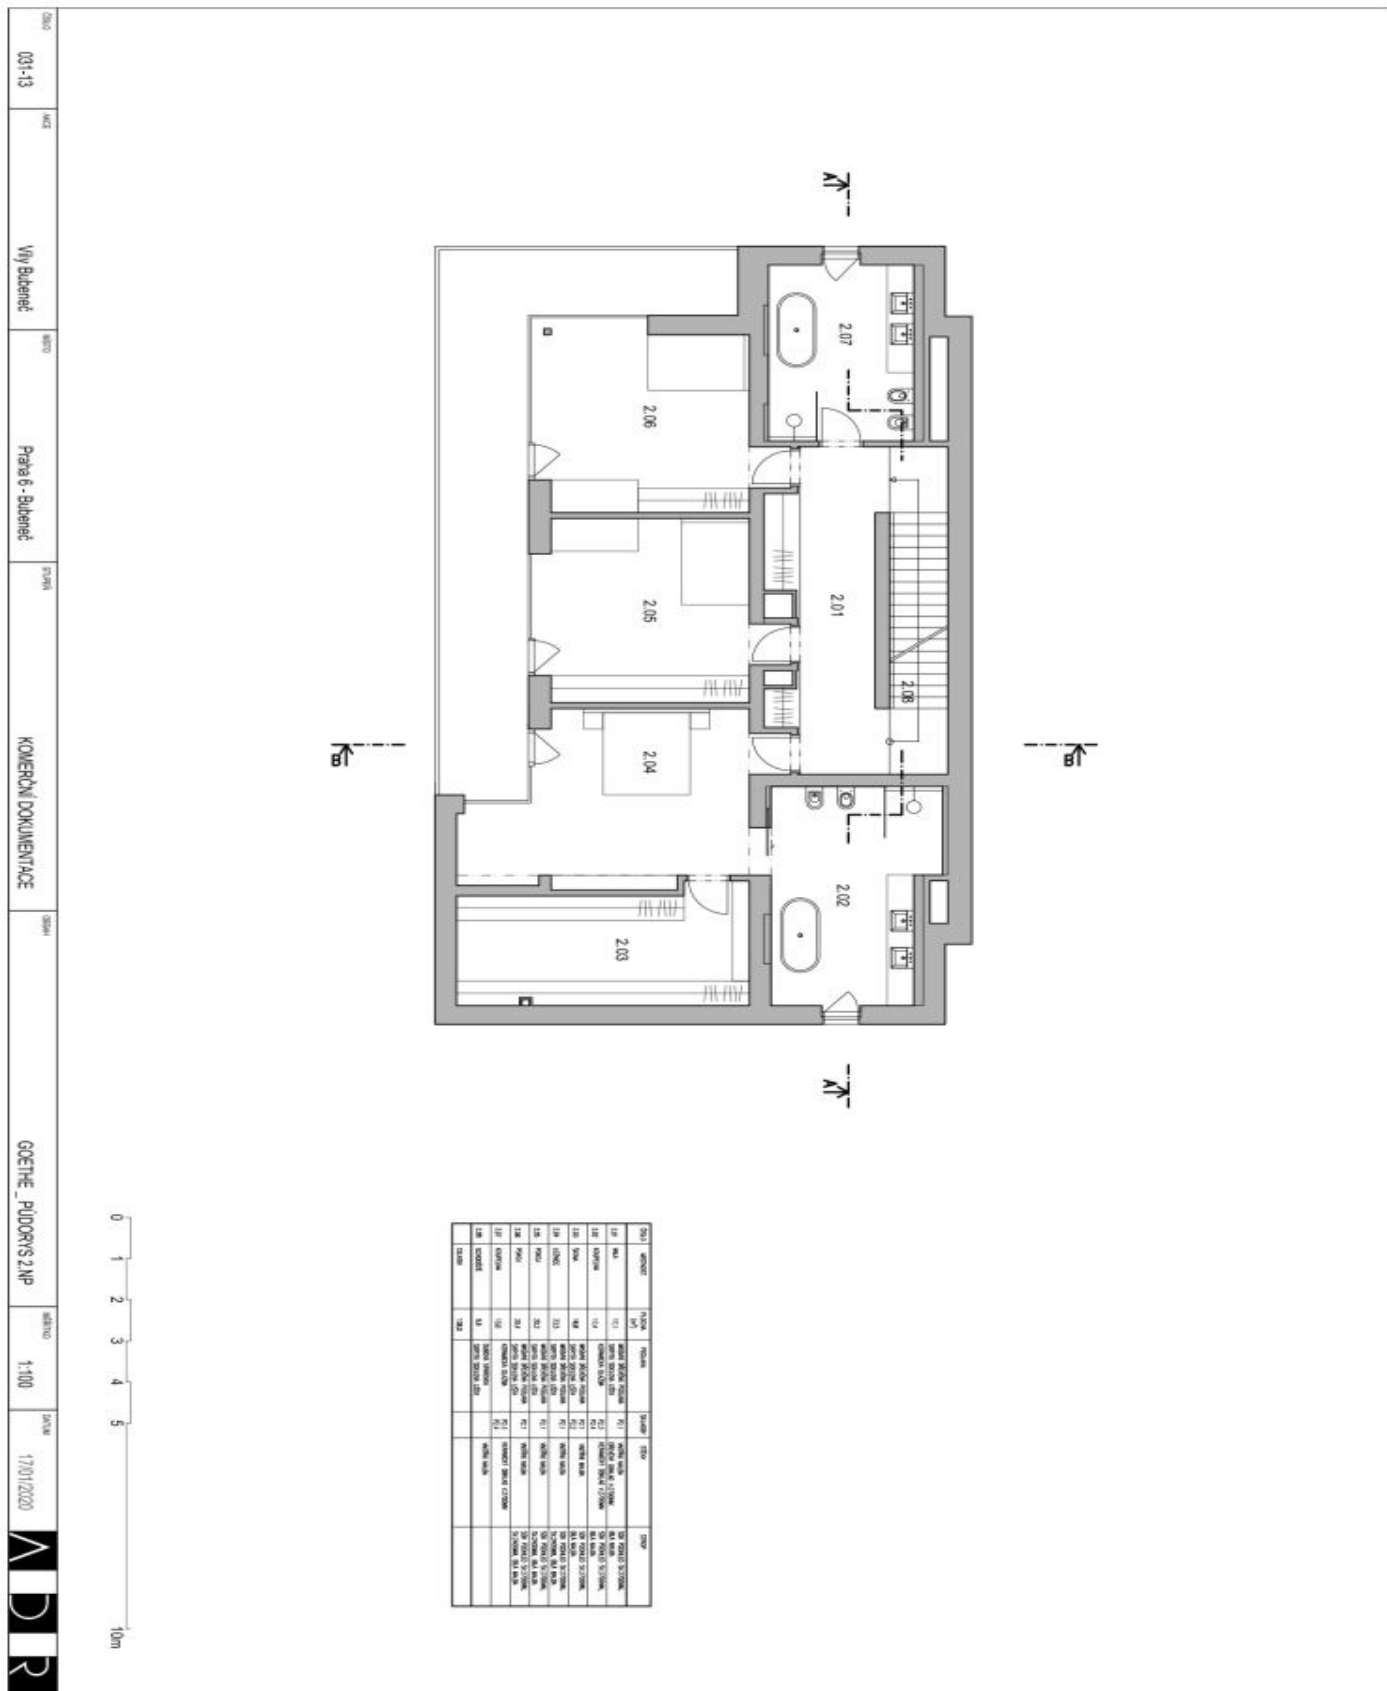

Rodinný dům 6+1

763 m², Praha 6, Bubeneč, Goetheho

Pronajato