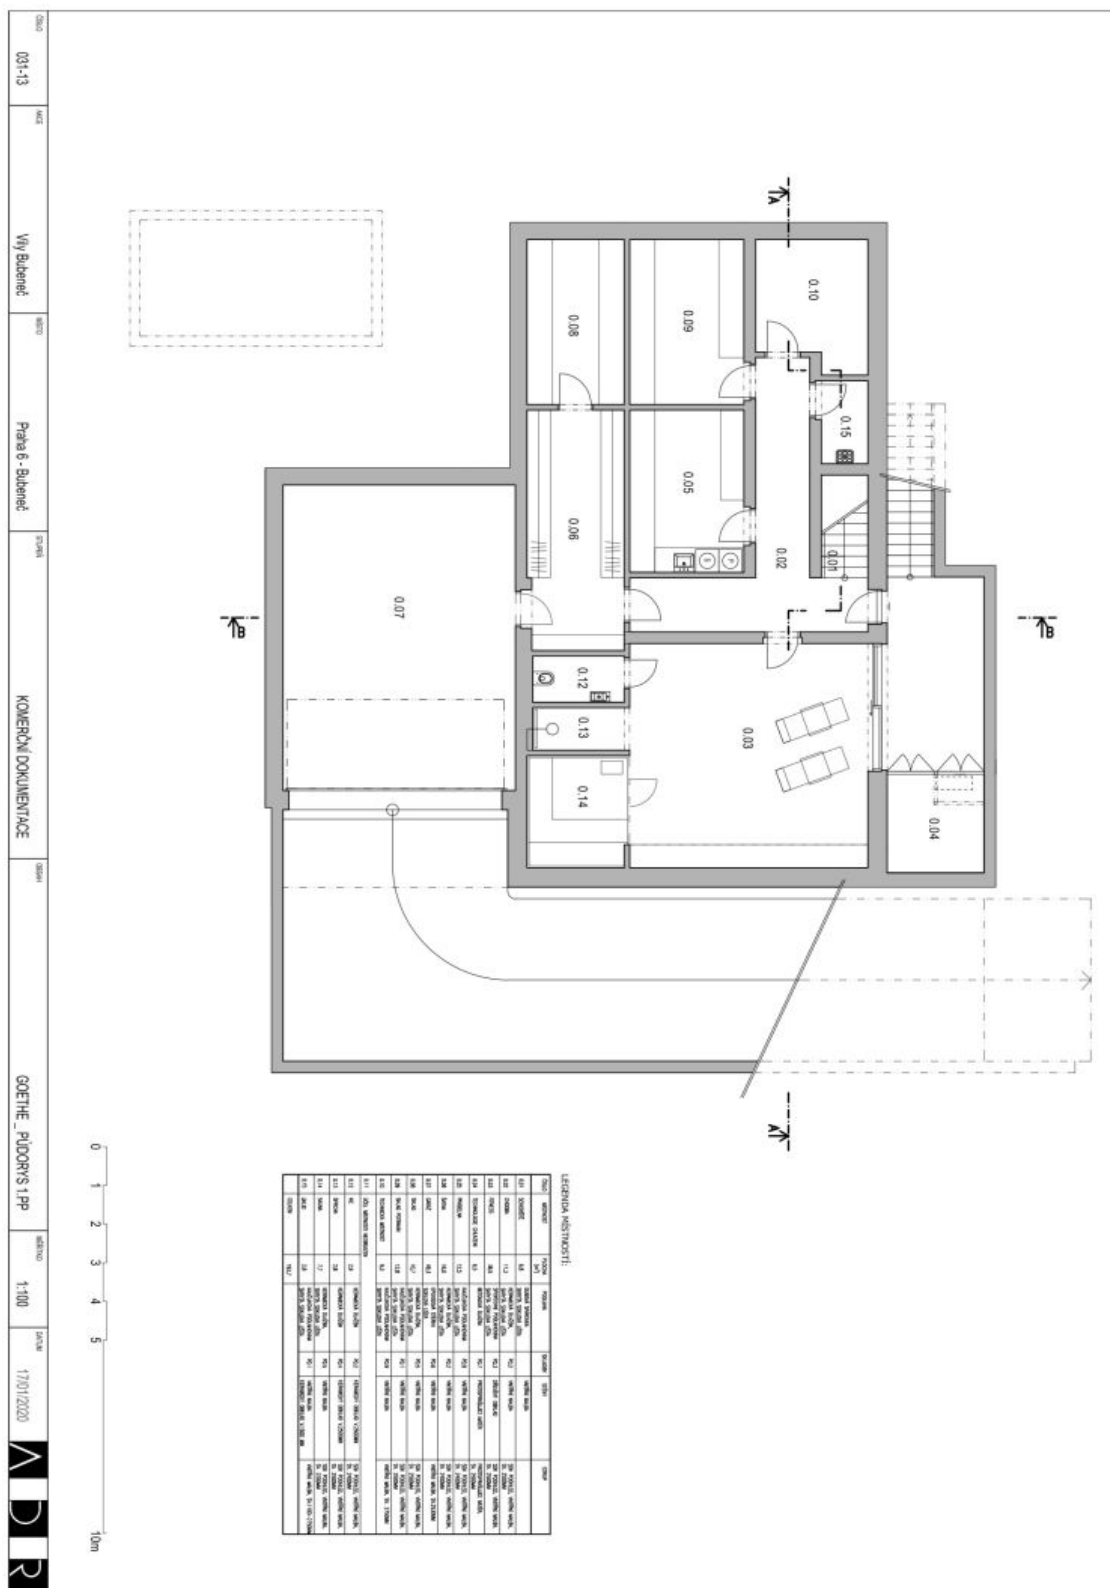

V hlavní úrovni domu se nachází prostorný obývací pokoj s krbem, jídelnou a přístupem na terasu a zahradu, plně vybavená kuchyň, toaleta a vstupní chodba s šatnou. 1. patro nabízí hlavní ložnici s šatnou a koupelnou, dvě dětské ložnice a koupelnu a společnou průběžnou lodžii. Ve 2. patře je umístěna další ložnice, pracovna, kuchyňka, koupelna, toaleta a další velká terasa s jacuzzi. V suterénu je garáž pro 2 vozy, sauna / fitness, toaleta, šatna, prádelna, 2 skladové místnosti, technické zázemí a přístup na terasu.

Rodinný dům 6+1

763 m², Praha 6, Bubeneč, Goetheho

Pronajato

Rodinný dům 6+1

763 m², Praha 6, Bubeneč, Goetheho

Pronajato

Rodinný dům 6+1

763 m², Praha 6, Bubeneč, Goetheho