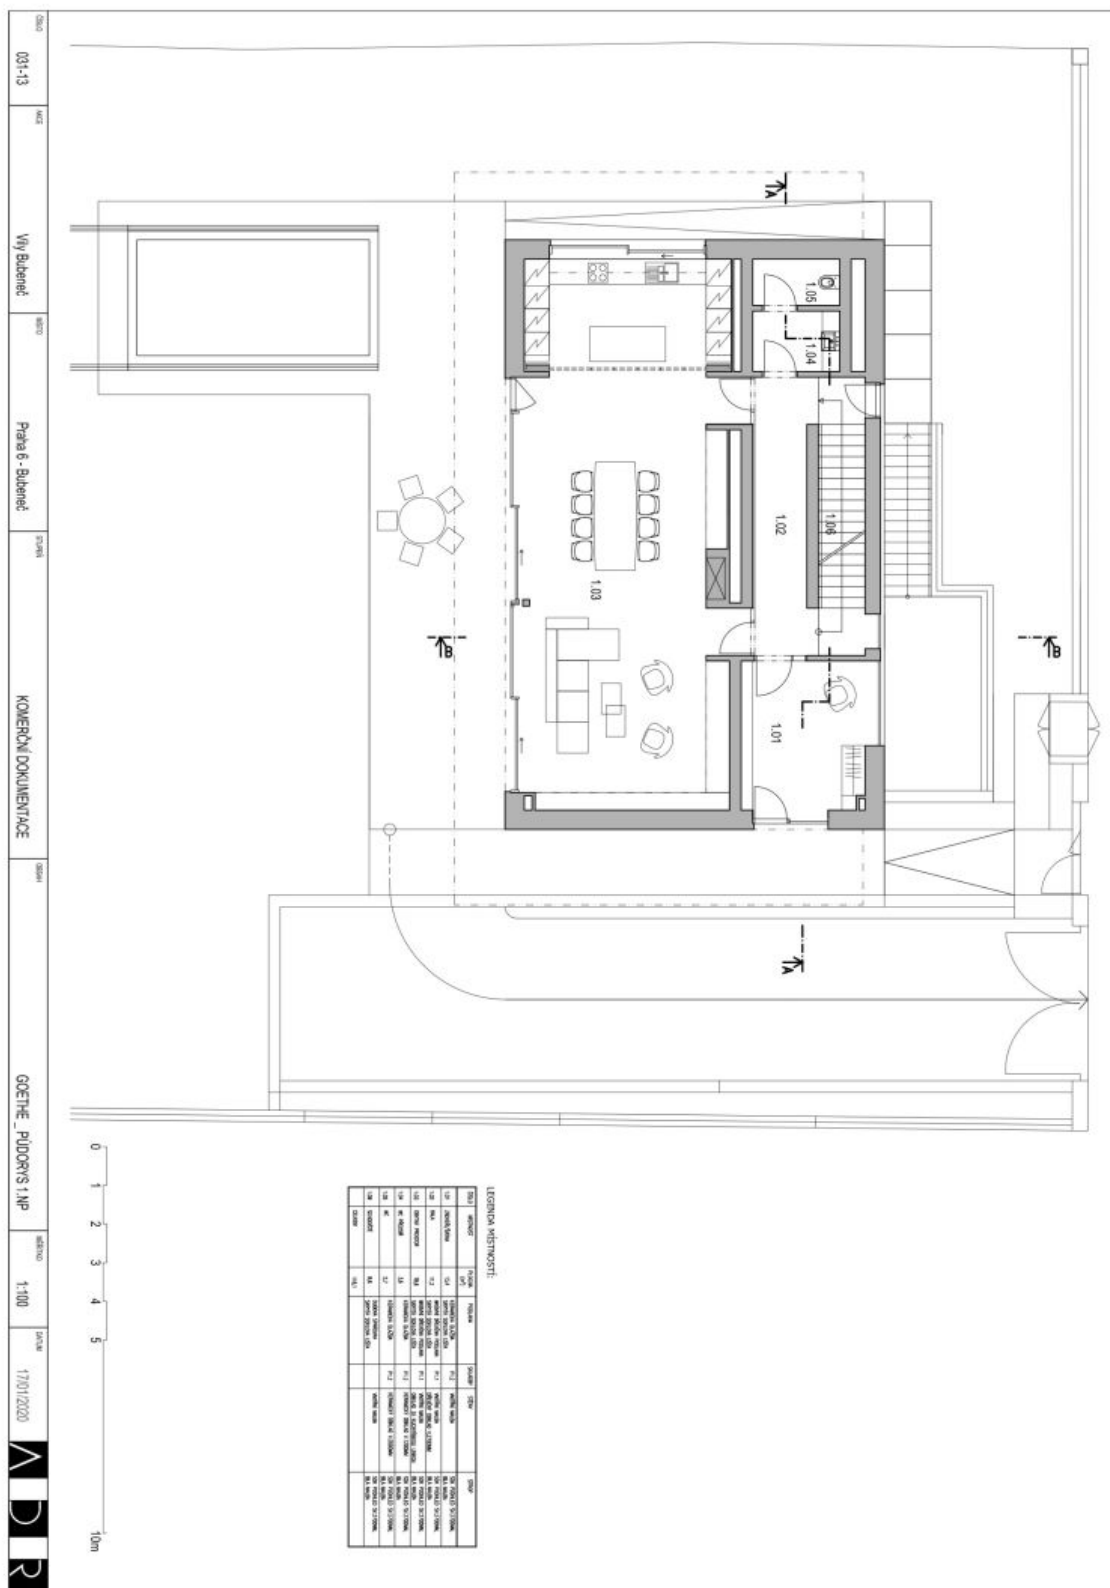

Rodinný dům 6+1

763 m², Praha 6, Bubeneč, Goetheho

Pronajato