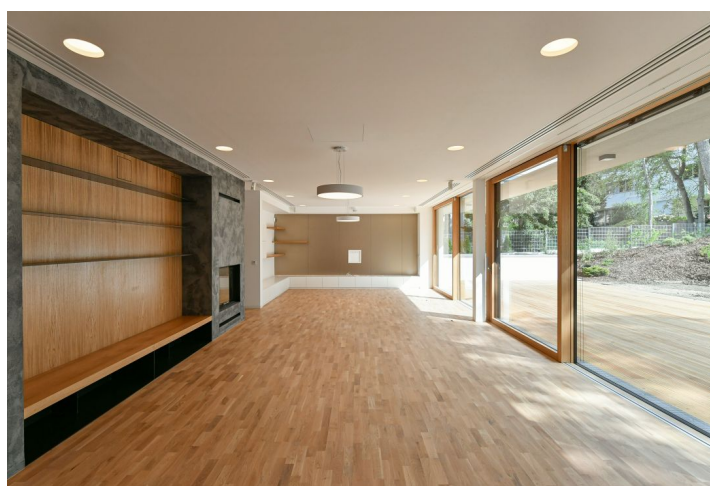

Rodinný dům 6+1

Pronajato

763 m², Praha 6, Bubeneč, Goetheho