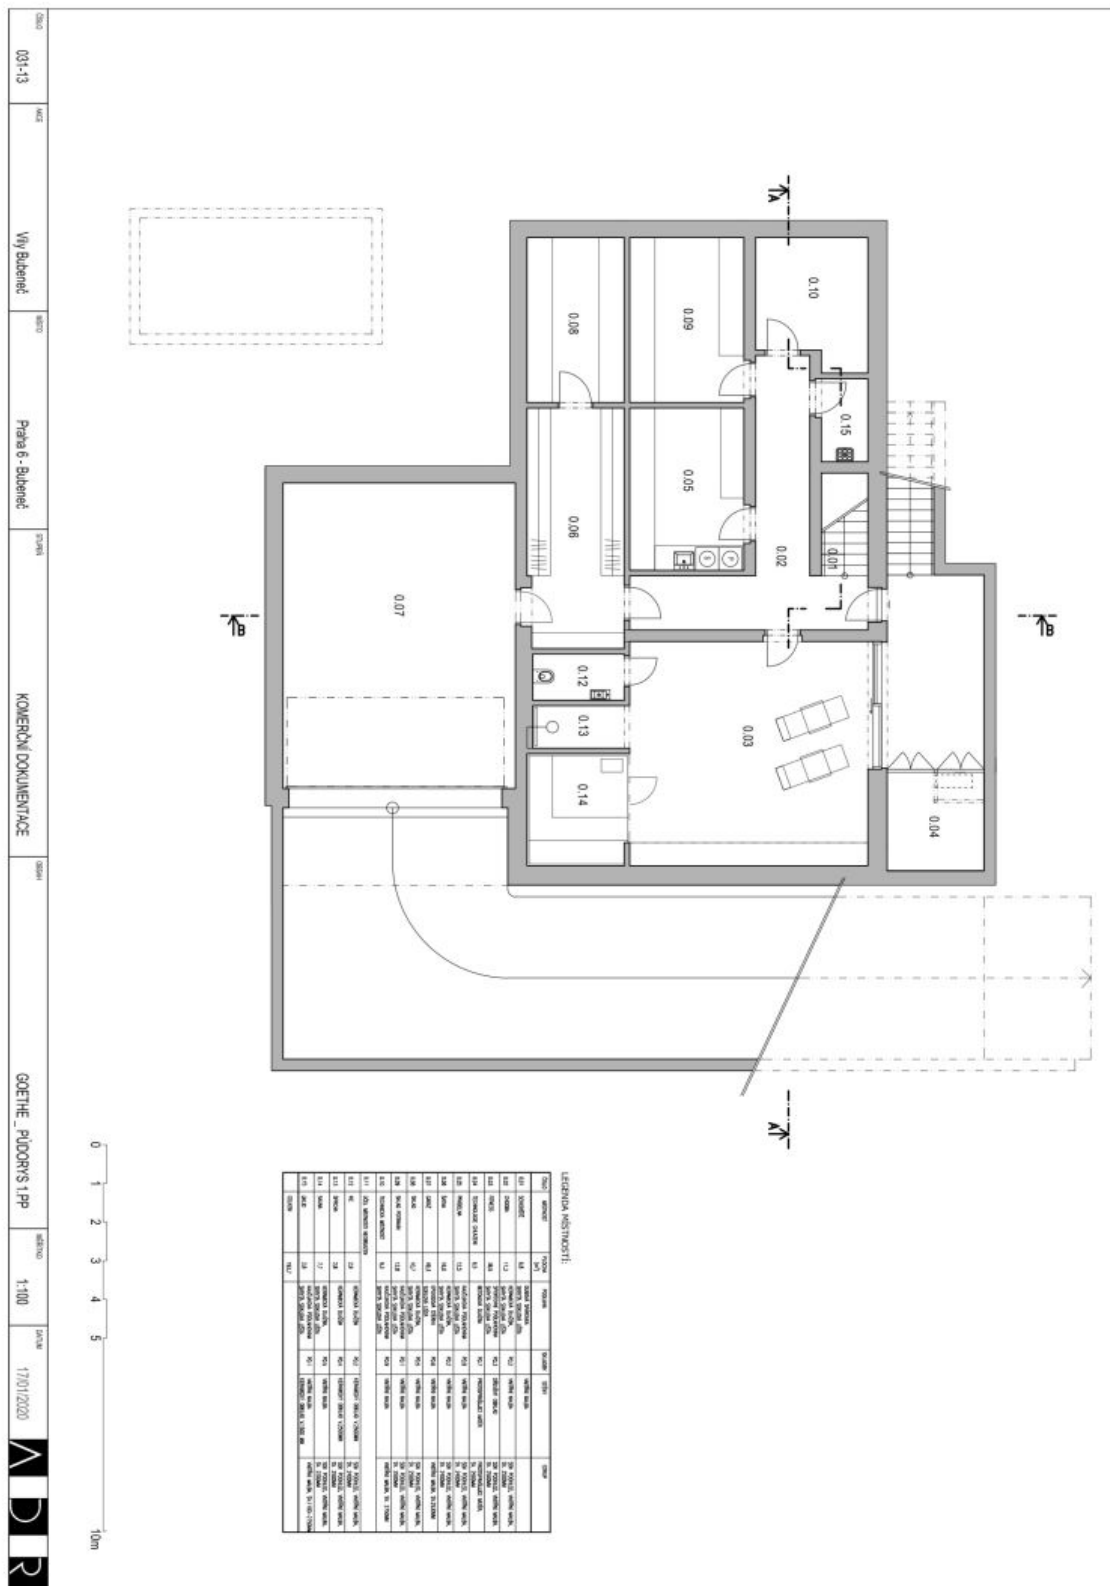

Rodinný dům 6+1

763 m², Praha 6, Bubeneč, Goetheho

Pronajato