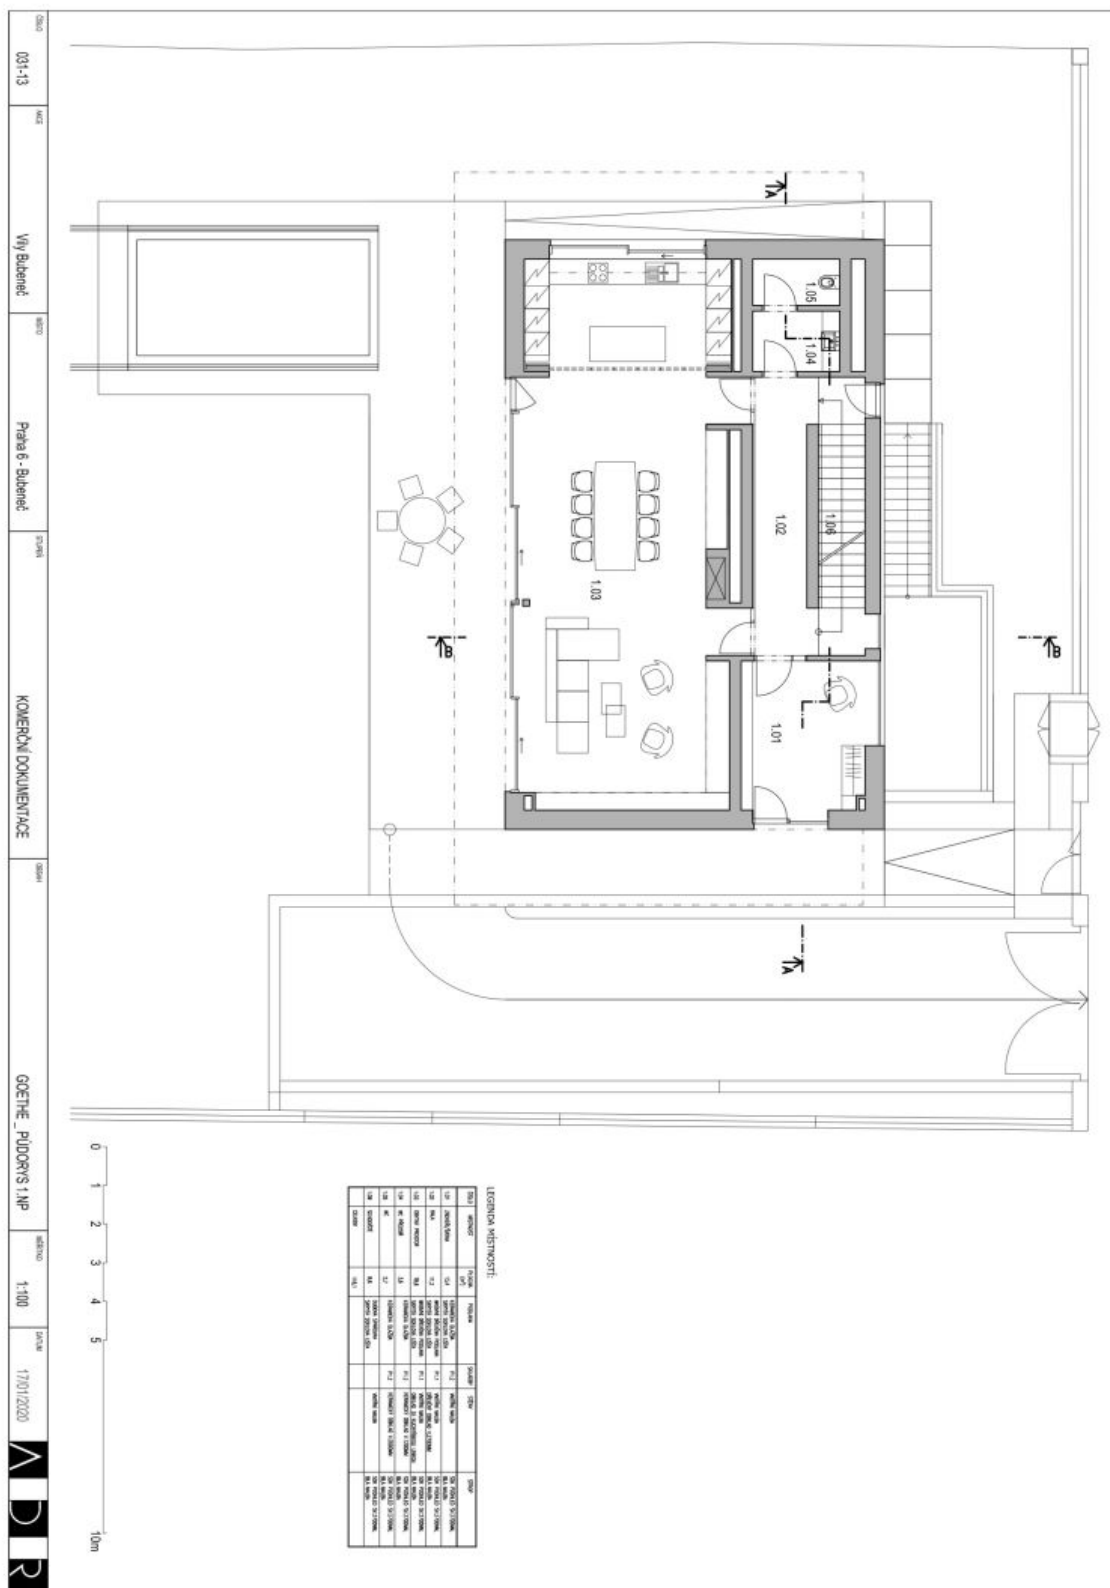

V hlavní úrovni domu se nachází prostorný obývací pokoj s krbem, jídelnou a přístupem na terasu a zahradu, plně vybavená kuchyň, toaleta a vstupní chodba s šatnou. 1. patro nabízí hlavní ložnici s šatnou a koupelnou, dvě dětské ložnice a koupelnu a společnou průběžnou lodžii. Ve 2. patře je umístěna další ložnice, pracovna, kuchyňka, koupelna, toaleta a další velká terasa s jacuzzi. V suterénu je garáž pro 2 vozy, sauna / fitness, toaleta, šatna, prádelna, 2 skladové místnosti, technické zázemí a přístup na terasu.

Rodinný dům 6+1

763 m², Praha 6, Bubeneč, Goetheho

Pronajato

Rodinný dům 6+1

763 m², Praha 6, Bubeneč, Goetheho

Pronajato

Rodinný dům 6+1

763 m², Praha 6, Bubeneč, Goetheho