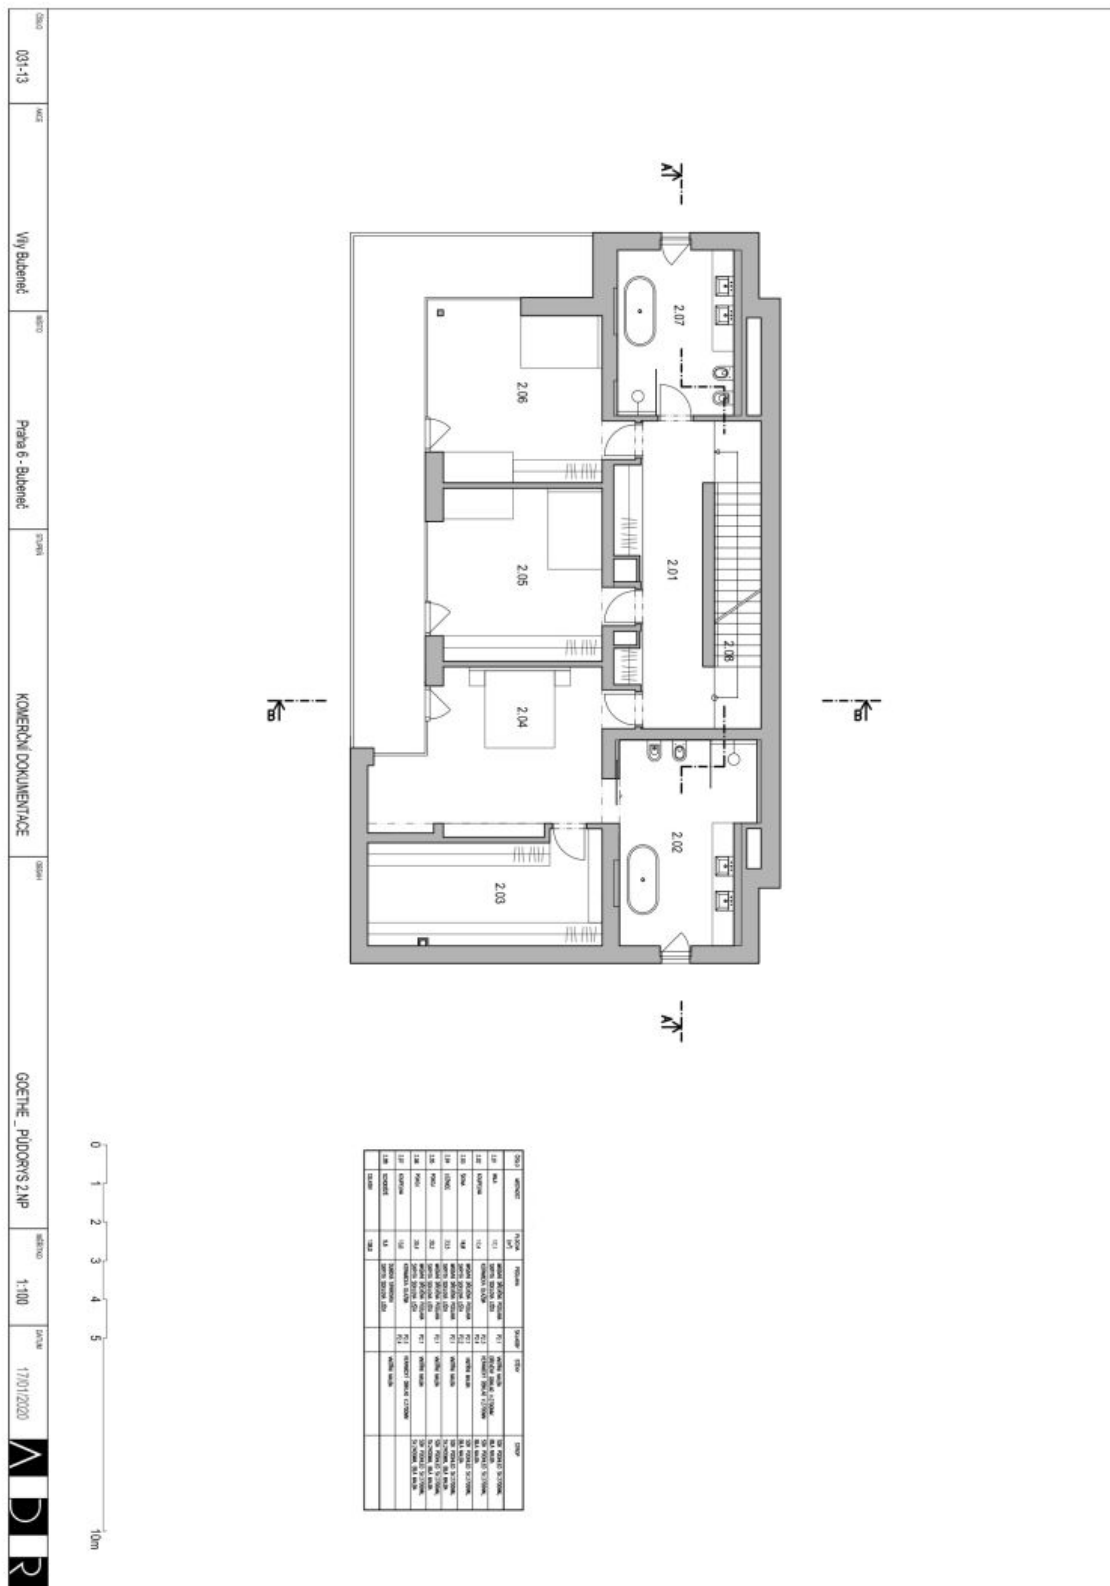

Rodinný dům 6+1

280 000 Kč | 11 054 €

763 m², Praha 6, Bubeneč, Goetheho