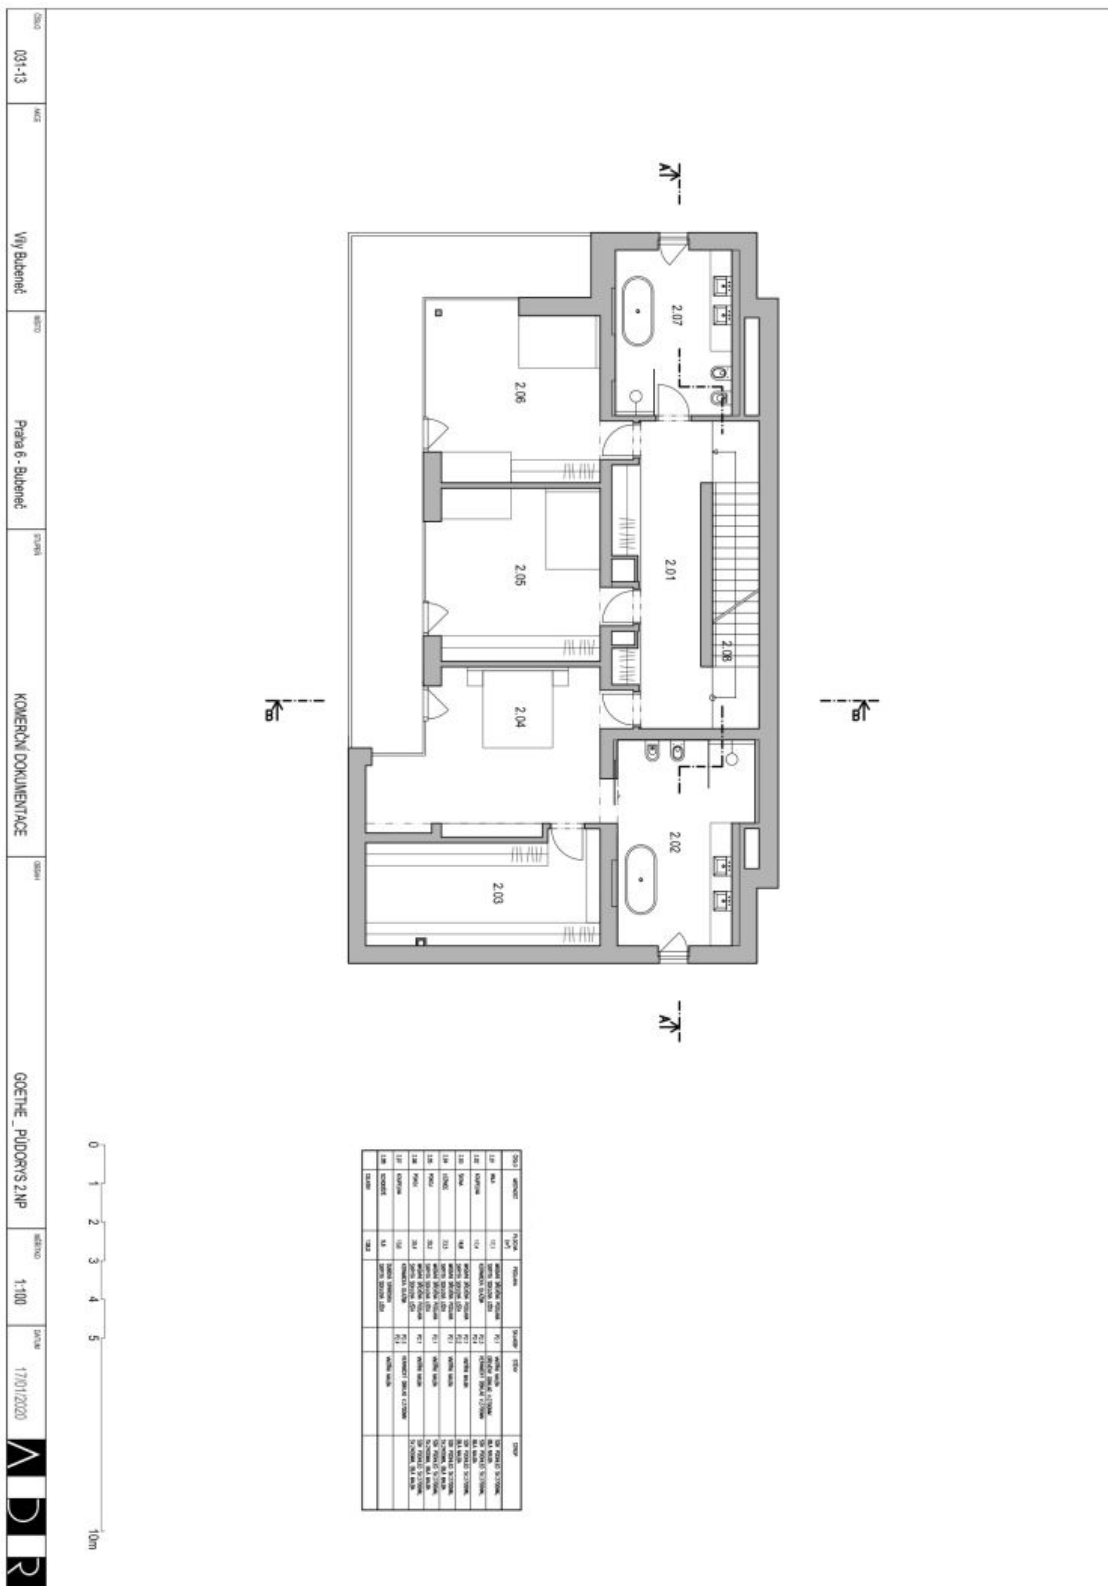

Rodinný dům 6+1

763 m², Praha 6, Bubeneč, Goetheho

Pronajato