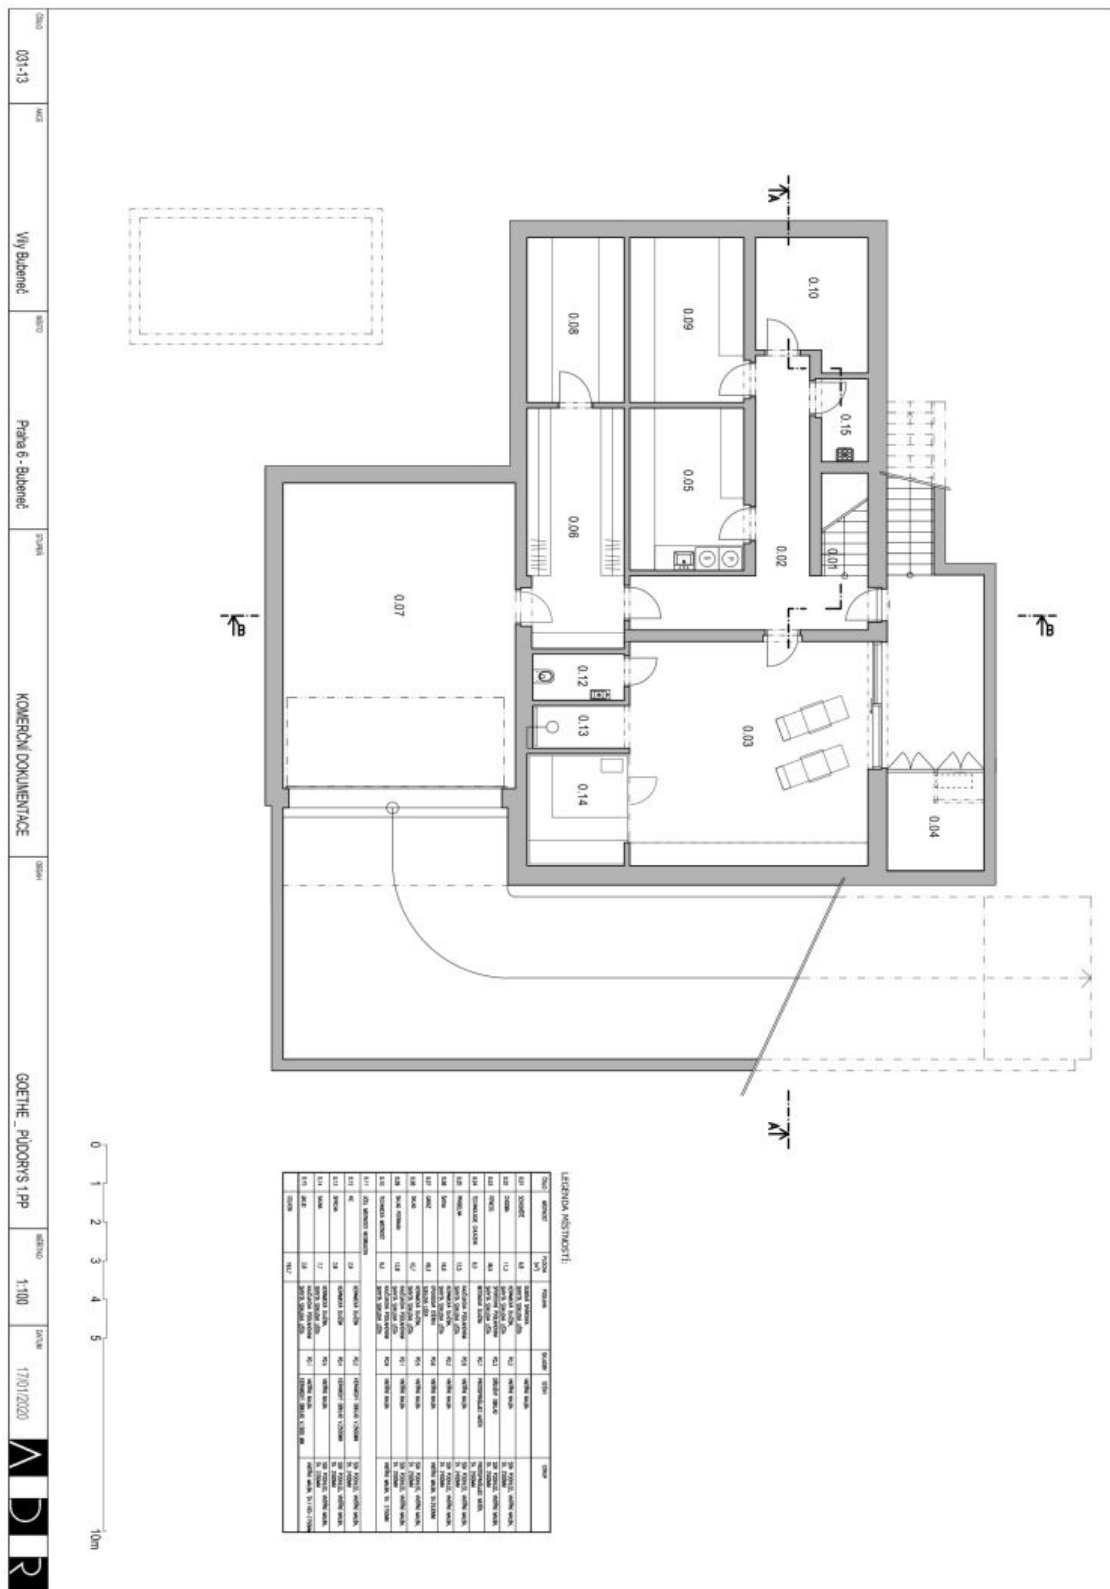

Rodinný dům 6+1

280 000 Kč | 11 054 €

763 m², Praha 6, Bubeneč, Goetheho