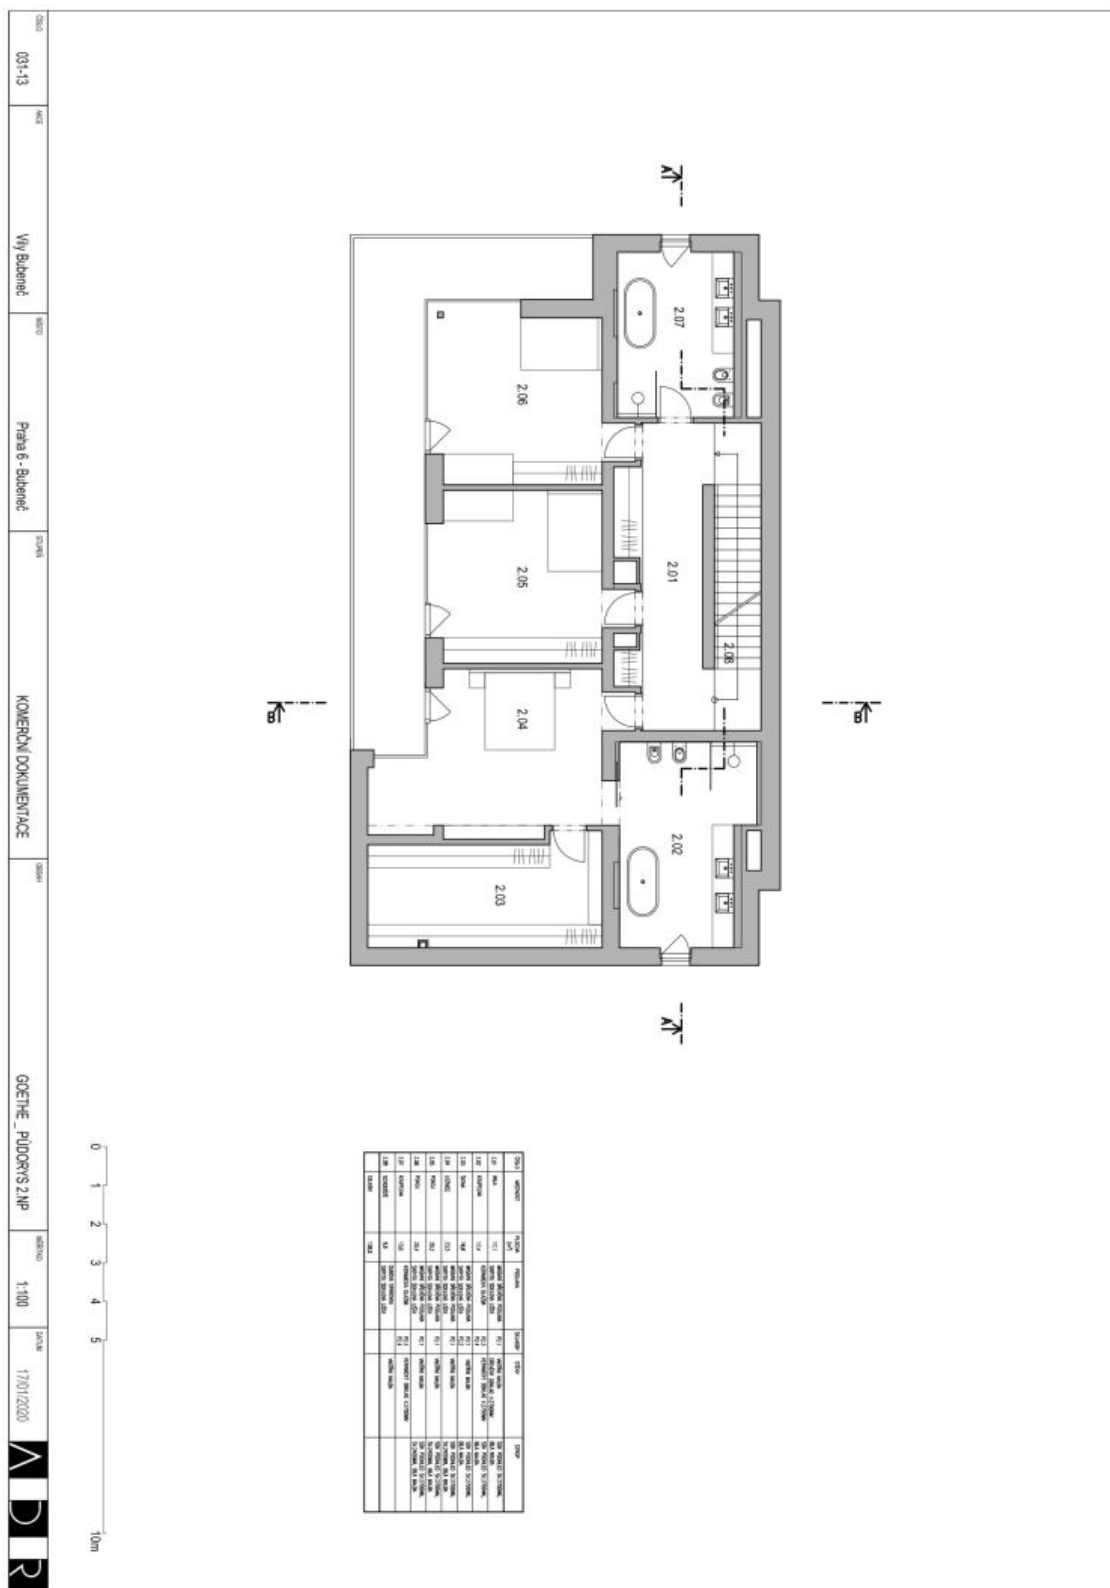

Rodinný dům 6+1

763 m², Praha 6, Bubeneč, Goetheho

Pronajato