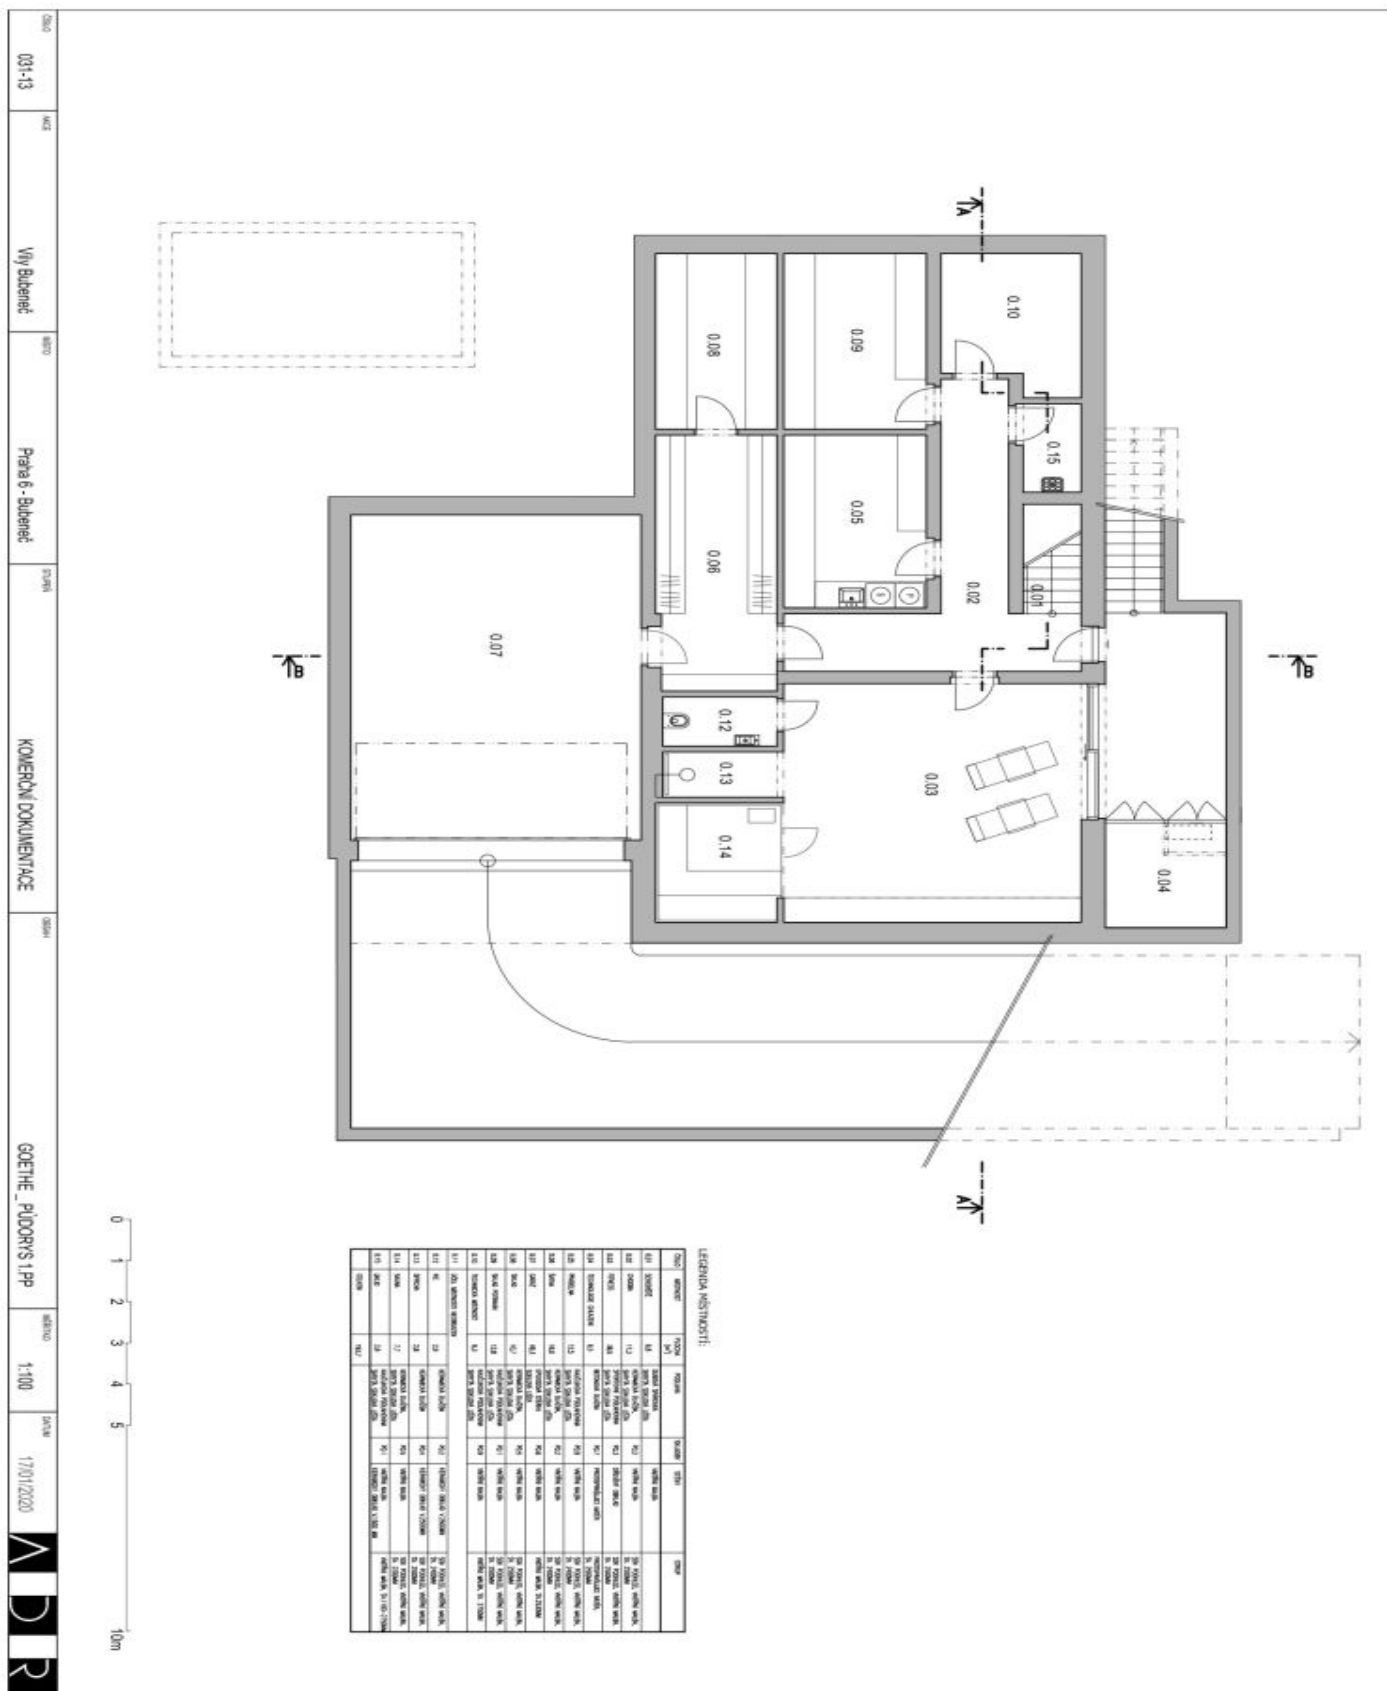

V hlavní úrovni domu se nachází prostorný obývací pokoj s krbem, jídelnou a přístupem na terasu a zahradu, plně vybavená kuchyň, toaleta a vstupní chodba s šatnou. 1. patro nabízí hlavní ložnici s šatnou a koupelnou, dvě dětské ložnice, koupelnu a společnou průběžnou ložnici. Ve 2. patře jsou umístěny další dvě ložnice, kuchyňka, koupelna, šatna a další velká terasa s jacuzzi. V suterénu je garáž pro 2 vozy, sauna / fitness, toaleta, prostorné šatny, prádelna, skladové místnosti, technické zázemí a přístup na terasu.

Rodinný dům 6+1

763 m², Praha 6, Bubeneč, Goetheho

Pronajato

Rodinný dům 6+1

763 m², Praha 6, Bubeneč, Goetheho

Pronajato

Rodinný dům 6+1

763 m², Praha 6, Bubeneč, Goetheho