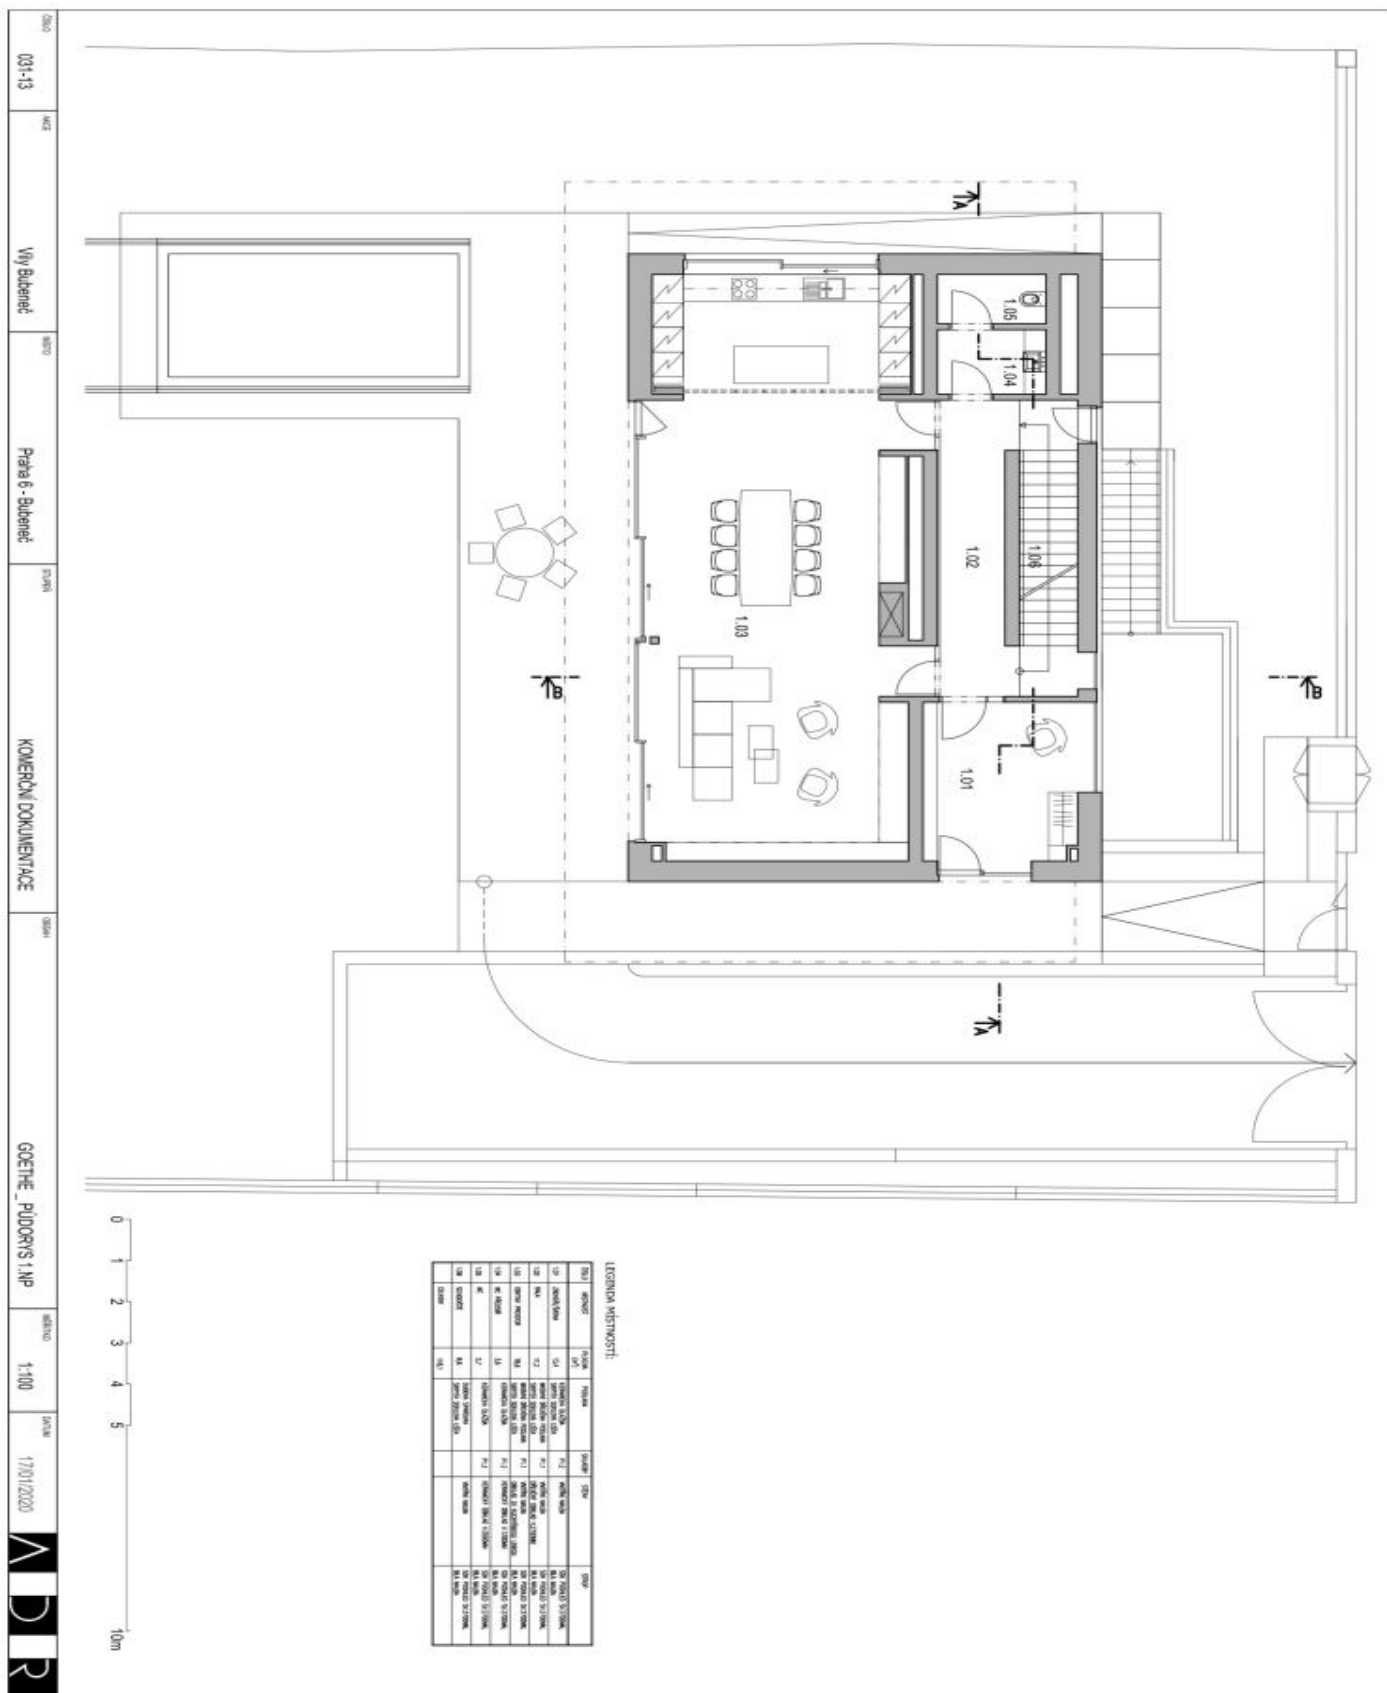

V hlavní úrovni domu se nachází prostorný obývací pokoj s krbem, jídelnou a přístupem na terasu a zahradu, plně vybavená kuchyň, toaleta a vstupní chodba s šatnou. 1. patro nabízí hlavní ložnici s šatnou a koupelnou, dvě dětské ložnice, koupelnu a společnou průběžnou ložnici. Ve 2. patře jsou umístěny další dvě ložnice, kuchyňka, koupelna, šatna a další velká terasa s jacuzzi. V suterénu je garáž pro 2 vozy, sauna / fitness, toaleta, prostorné šatny, prádelna, skladové místnosti, technické zázemí a přístup na terasu.

Rodinný dům 6+1

763 m², Praha 6, Bubeneč, Goetheho

Pronajato

Rodinný dům 6+1

763 m², Praha 6, Bubeneč, Goetheho

Pronajato

Rodinný dům 6+1

763 m², Praha 6, Bubeneč, Goetheho