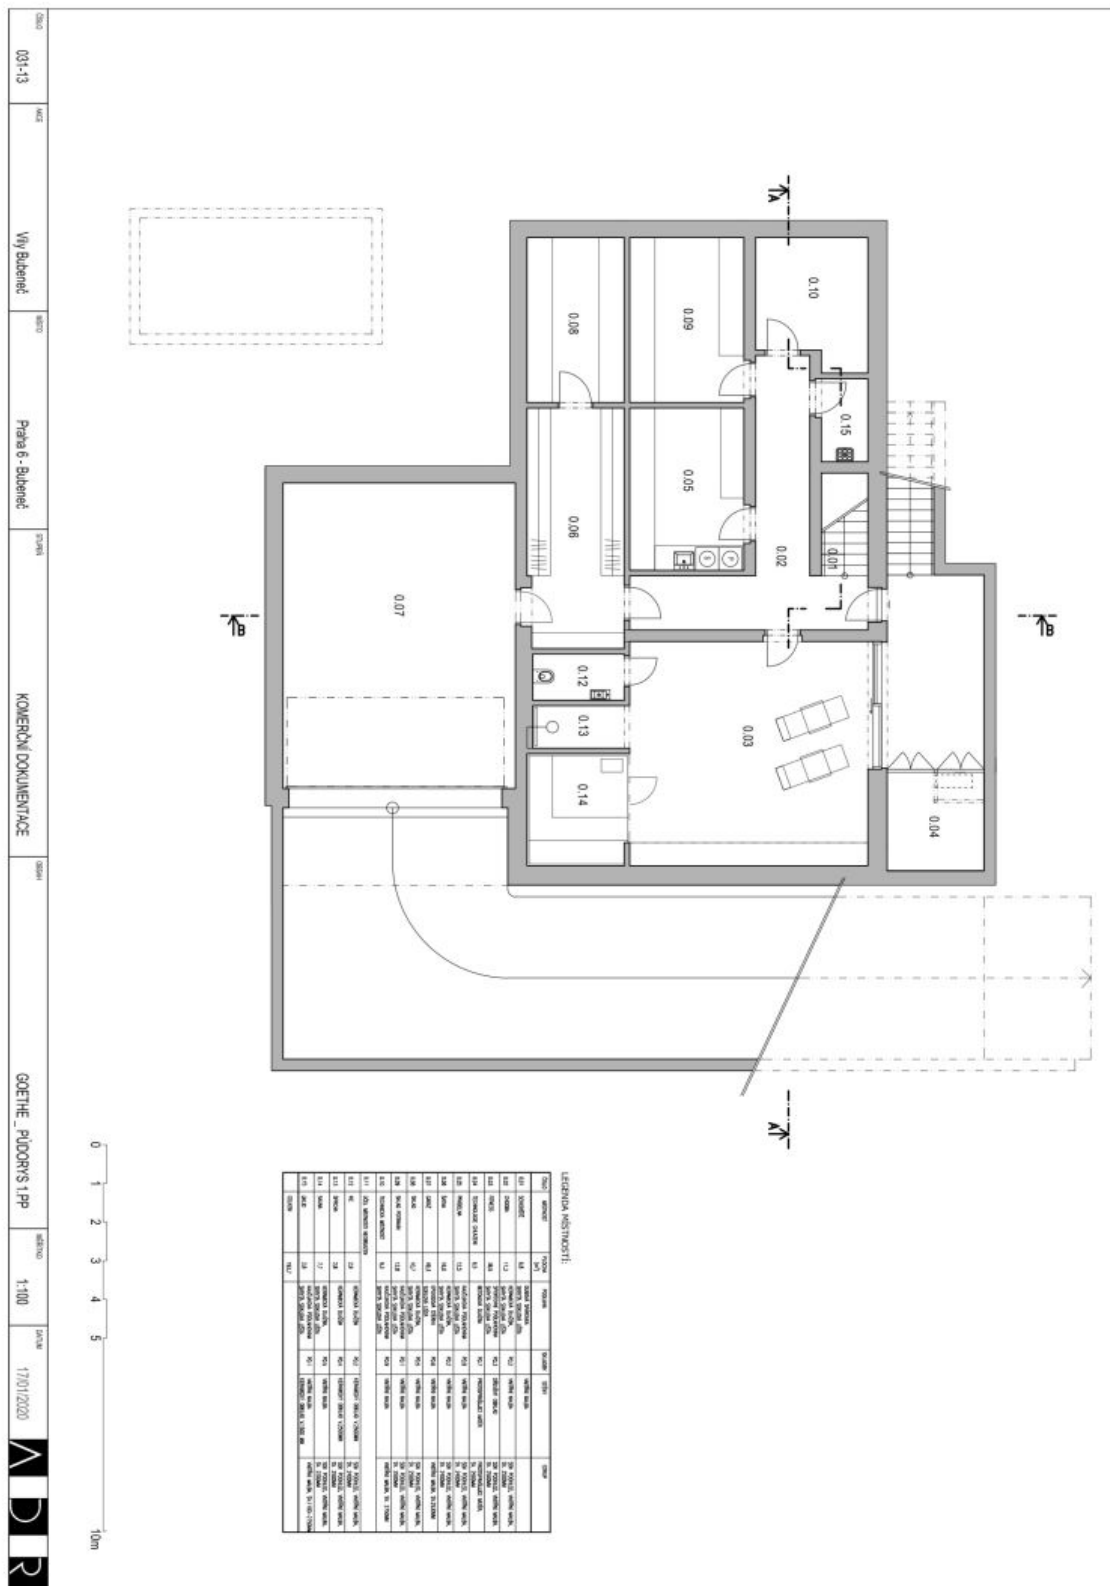

V hlavní úrovni domu se nachází prostorný obývací pokoj s krbem, jídelnou a přístupem na terasu a zahradu, plně vybavená kuchyň, toaleta a vstupní chodba s šatnou. 1. patro nabízí hlavní ložnici s šatnou a koupelnou, dvě dětské ložnice a koupelnu a společnou průběžnou lodžii. Ve 2. patře je umístěna další ložnice, pracovna, kuchyňka, koupelna, toaleta a další velká terasa s jacuzzi. V suterénu je garáž pro 2 vozy, sauna / fitness, toaleta, šatna, prádelna, 2 skladové místnosti, technické zázemí a přístup na terasu.

Rodinný dům 6+1

763 m², Praha 6, Bubeneč, Goetheho

Pronajato

Rodinný dům 6+1

763 m², Praha 6, Bubeneč, Goetheho

Pronajato

Rodinný dům 6+1

763 m², Praha 6, Bubeneč, Goetheho