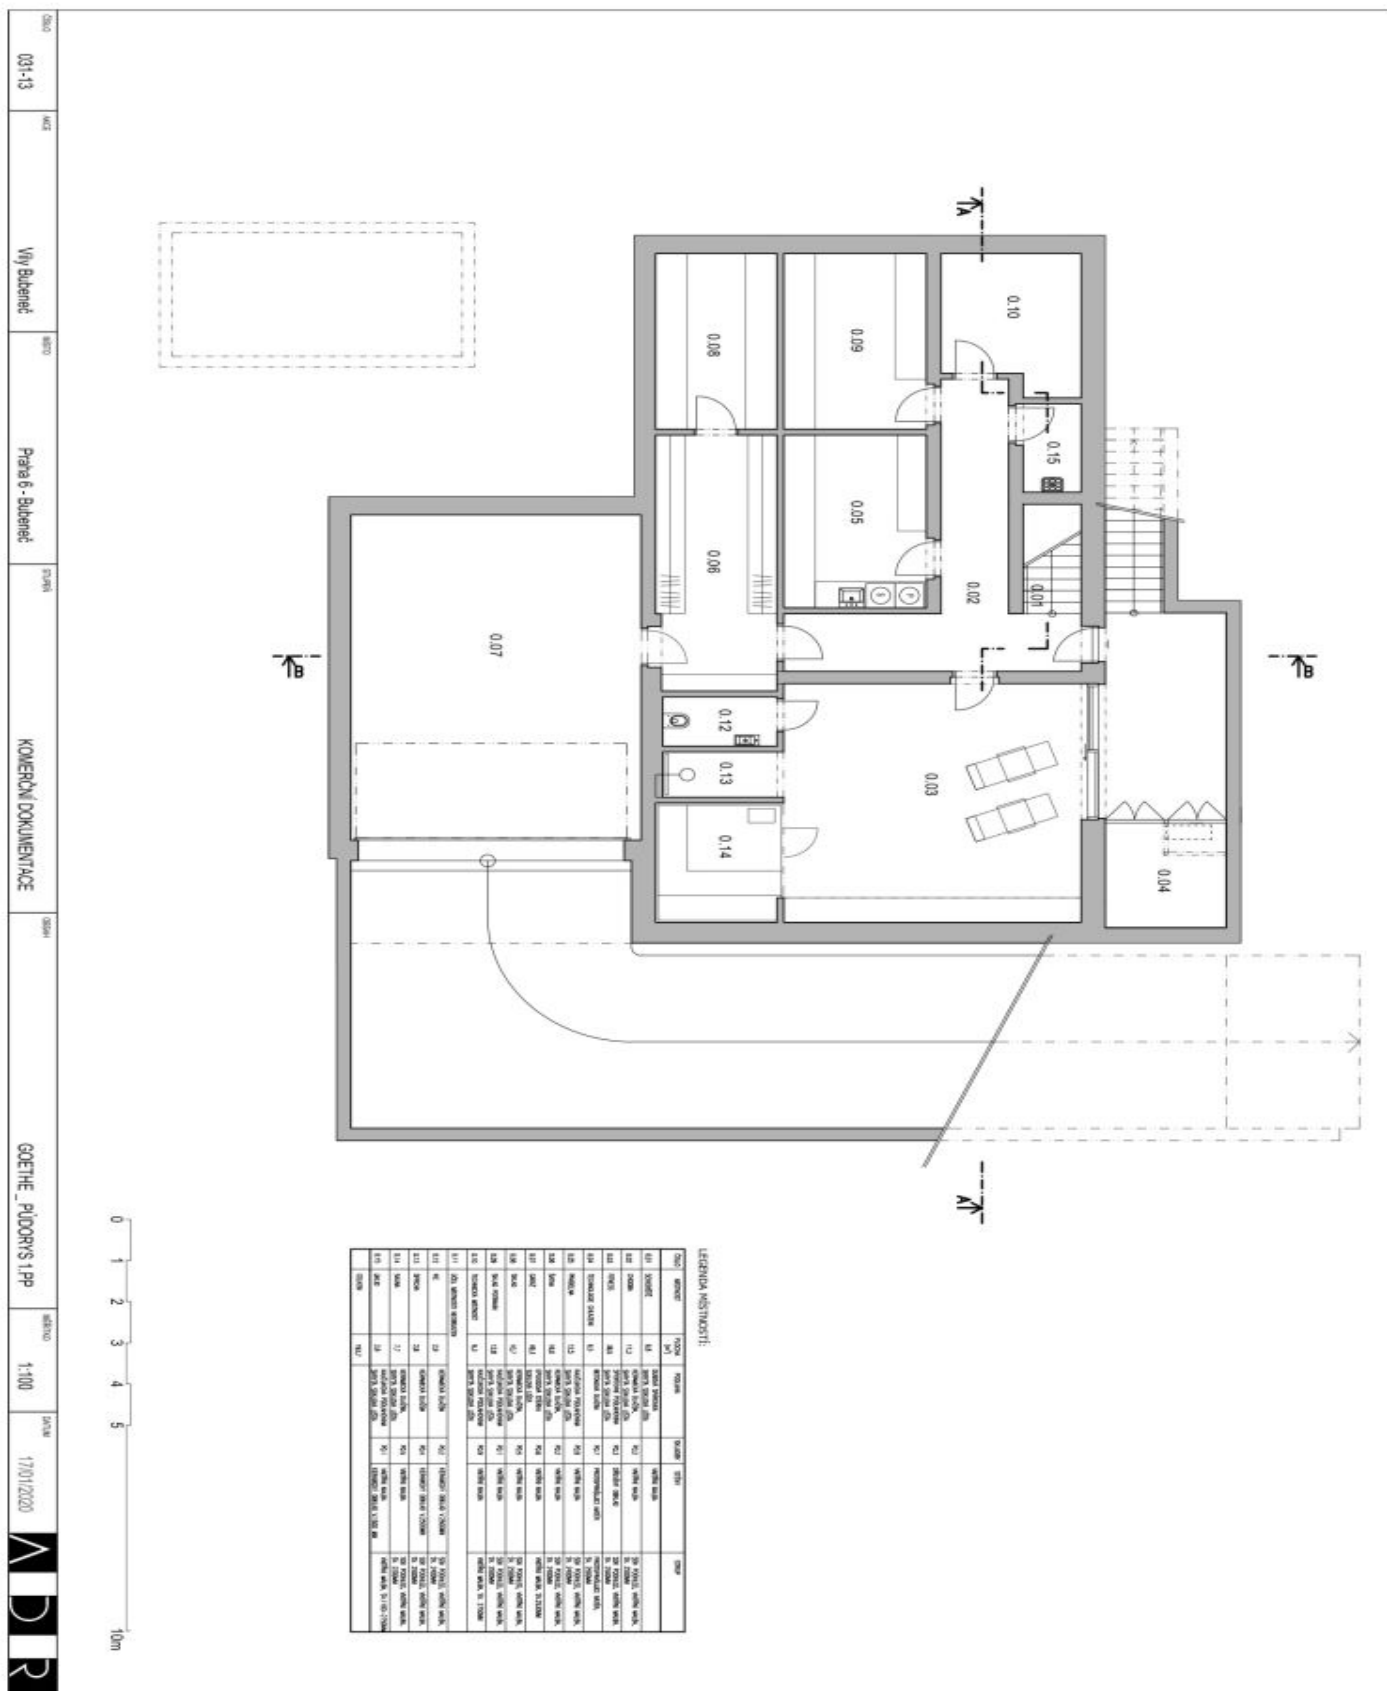

V hlavní úrovni domu se nachází prostorný obývací pokoj s krbem, jídelnou a přístupem na terasu a zahradu, plně vybavená kuchyň, toaleta a vstupní chodba s šatnou. 1. patro nabízí hlavní ložnici s šatnou a koupelnou, dvě dětské ložnice, koupelnu a společnou průběžnou ložnici. Ve 2. patře jsou umístěny další dvě ložnice, kuchyňka, koupelna, šatna a další velká terasa s jacuzzi. V suterénu je garáž pro 2 vozy, sauna / fitness, toaleta, prostorné šatny, prádelna, skladové místnosti, technické zázemí a přístup na terasu.

Rodinný dům 6+1

Pronajato

763 m², Praha 6, Bubeneč, Goetheho

Rodinný dům 6+1

Pronajato

763 m², Praha 6, Bubeneč, Goetheho

Rodinný dům 6+1

Pronajato