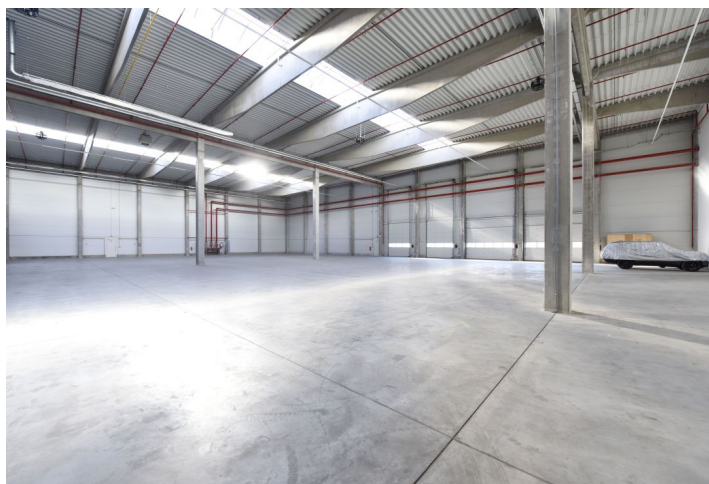

Výrobní prostory

2 000 m², Praha-východ, Zápy, Kabelín

Cena na vyžádání