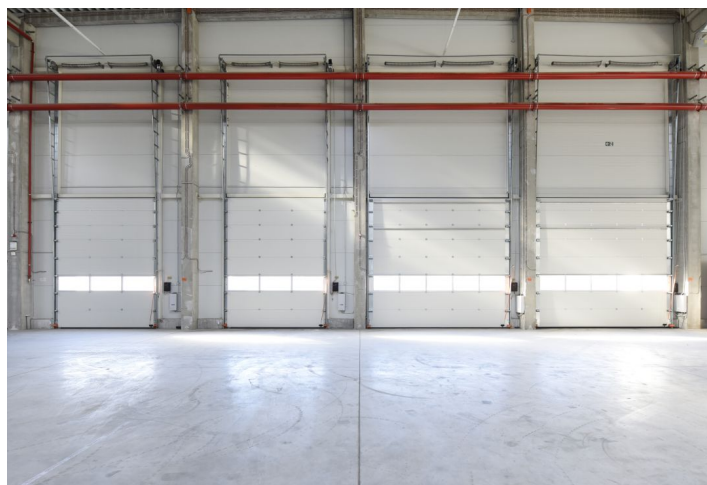

Výrobní prostory

2 000 m², Praha-východ, Zápy, Kabelín

Cena na vyžádání

Výrobní prostory

2 000 m², Praha-východ, Zápy, Kabelín

Cena na vyžádání

Celková plocha	2 000 m ²
Volná plocha k pronájmu	2 000 m ²
Čistá výška stropu	9.5 m
Nosnost podlah	5 t/m ²
Modul sloupů	—
Konstrukce	Železobetonová konstrukce
PENB	G
Referenční číslo	38237

2 000 m² nových průmyslových prostor k pronájmu v komerčním areálu situovaném nedaleko od Prahy u dálnice na Mladou Boleslav (Škoda) a do Polska.

Lokalita:

Areál se nachází 10 km severovýchodně od Prahy na dálnici D10, u Exitu 10 na Brandýs nad Labem.

Vybavení a služby:

- nepřetržitá ochrana areálu
- údržba budov

Industriální prostory/sklady:

- nosnost podlahy 5 t/m²
- světlá výška 9,5 m
- modul sloupů 24 x 12 m
- plynové topné jednotky
- sprinklerový systém
- elektronický protipožární systém
- LED osvětlení 150 – 300 luxů

Kanceláře:

- variabilní dispozice kanceláří
- světlá výška 2,75 m
- otevíratelná okna
- koberce
- ventilace
- LED osvětlení 500 luxů

Nájemce neplatí provizi.