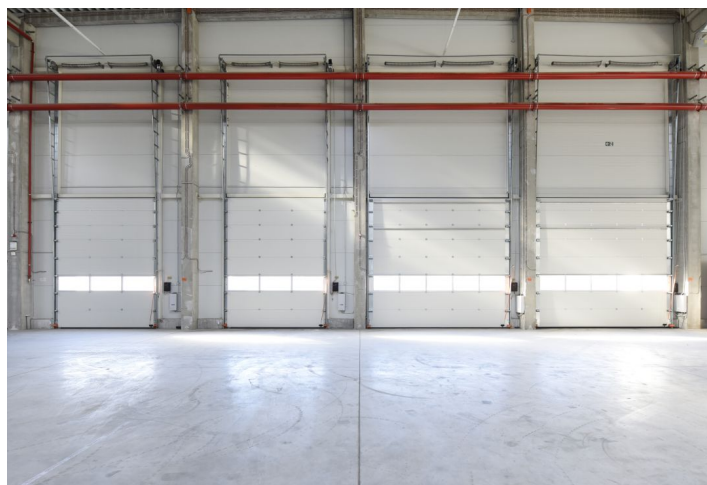

Výrobní prostory

2 000 m², Praha-východ, Zápy, Kabelín

Cena na vyžádání