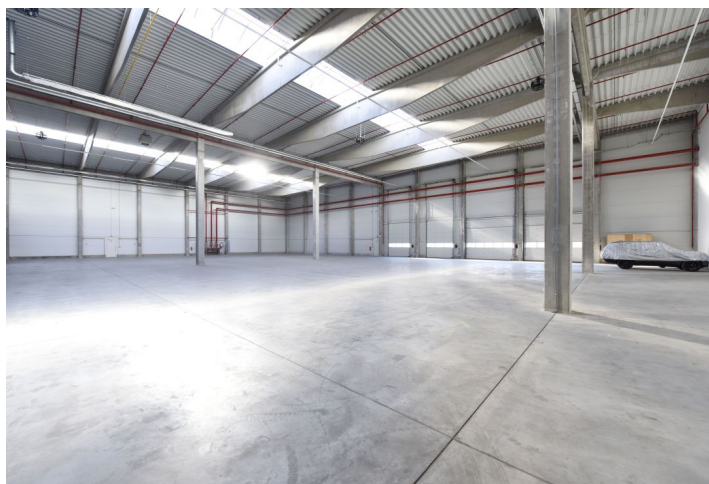

Výrobní prostory

2 000 m², Praha-východ, Zápy, Kabelín

Cena na vyžádání

Výrobní prostory

2 000 m², Praha-východ, Zápy, Kabelín

Cena na vyžádání

Celková plocha	2 000 m ²
Volná plocha k pronájmu	2 000 m ²
Čistá výška stropu	9.5 m
Nosnost podlah	5 t/m ²
Modul sloupů	—
Konstrukce	Železobetonová konstrukce
PENB	G
Referenční číslo	38237

2 000 m² nových průmyslových prostor k pronájmu v komerčním areálu situovaném nedaleko od Prahy u dálnice na Mladou Boleslav (Škoda) a do Polska.

Lokalita:

Areál se nachází 10 km severovýchodně od Prahy na dálnici D10, u Exitu 10 na Brandýs nad Labem.

Vybavení a služby:

- nepřetržitá ochrana areálu
- údržba budov

Industriální prostory/sklady:

- nosnost podlahy 5 t/m²
- světlá výška 9,5 m
- modul sloupů 24 x 12 m
- plynové topné jednotky
- sprinklerový systém
- elektronický protipožární systém
- LED osvětlení 150 – 300 luxů