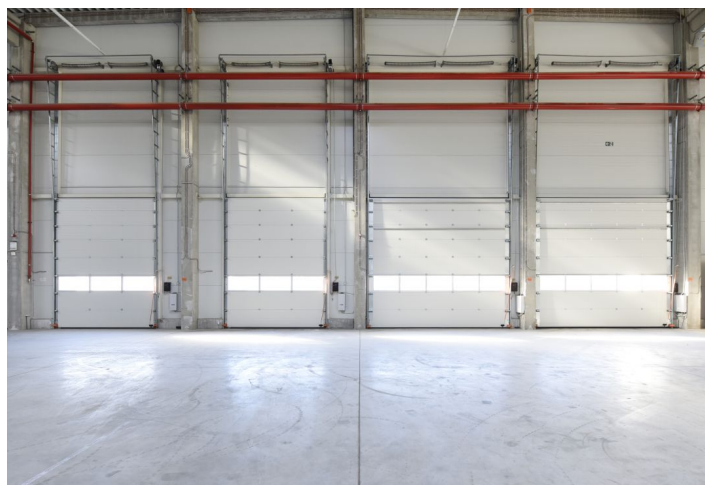

Výrobní prostory

2 000 m², Praha-východ, Zápy, Kabelín

Cena na vyžádání

Výrobní prostory

2 000 m², Praha-východ, Zápy, Kabelín

Cena na vyžádání

Celková plocha	2 000 m ²
Volná plocha k pronájmu	2 000 m ²
Čistá výška stropu	9.5 m
Nosnost podlah	5 t/m ²
Modul sloupů	—
Konstrukce	Železobetonová konstrukce
PENB	G
Referenční číslo	38237

2 000 m² nových průmyslových prostor k pronájmu v komerčním areálu situovaném nedaleko od Prahy u dálnice na Mladou Boleslav (Škoda) a do Polska.

Lokalita:

Areál se nachází 10 km severovýchodně od Prahy na dálnici D10, u Exitu 10 na Brandýs nad Labem.

Vybavení a služby:

- nepřetržitá ochrana areálu
- údržba budov

Industriální prostory/sklady:

- nosnost podlahy 5 t/m²
- světlá výška 9,5 m
- modul sloupů 24 x 12 m
- plynové topné jednotky
- sprinklerový systém
- elektronický protipožární systém
- LED osvětlení 150 – 300 luxů

Kanceláře:

- variabilní dispozice kanceláří
- světlá výška 2,75 m
- otevíratelná okna
- koberce
- ventilace
- LED osvětlení 500 luxů

Nájemce neplatí provizi.