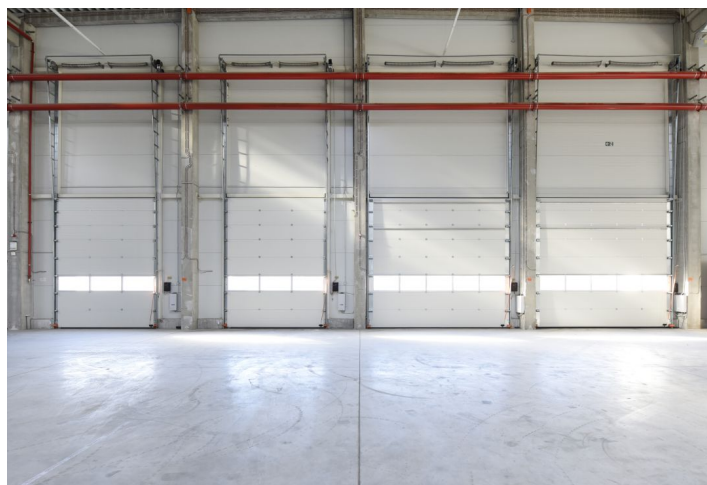

Skladové prostory

2 000 m², Praha-východ, Zápy, Kabelín

Cena na vyžádání

Skladové prostory

2 000 m², Praha-východ, Zápy, Kabelín

Cena na vyžádání

Celková plocha	2 000 m ²
Volná plocha k pronájmu	2 000 m ²
Čistá výška stropu	9.5 m
Nosnost podlah	5 t/m ²
Modul sloupů	—
Konstrukce	Železobetonová konstrukce
PENB	G
Referenční číslo	38231

2 000 m² skladových prostor k pronájmu v komerčním areálu situovaném nedaleko od Prahy u dálnice na Mladou Boleslav (Škoda) a do Polska.

Lokalita:

Areál se nachází 10 km severovýchodně od Prahy na dálnici D10, u Exitu 10 na Brandýs nad Labem.

Vybavení a služby:

- nepřetržitá ochrana areálu
- údržba budov

Industriální prostory/sklady:

- nosnost podlahy 5 t/m²
- světlá výška 9,5 m
- modul sloupů 24 x 12 m
- plynové topné jednotky
- sprinklerový systém
- elektronický protipožární systém
- LED osvětlení 150 – 300 luxů

Kanceláře:

- variabilní dispozice kanceláří
- světlá výška 2,75 m
- otevíratelná okna
- koberce
- ventilace
- LED osvětlení 500 luxů

Nájemce neplatí provizi.