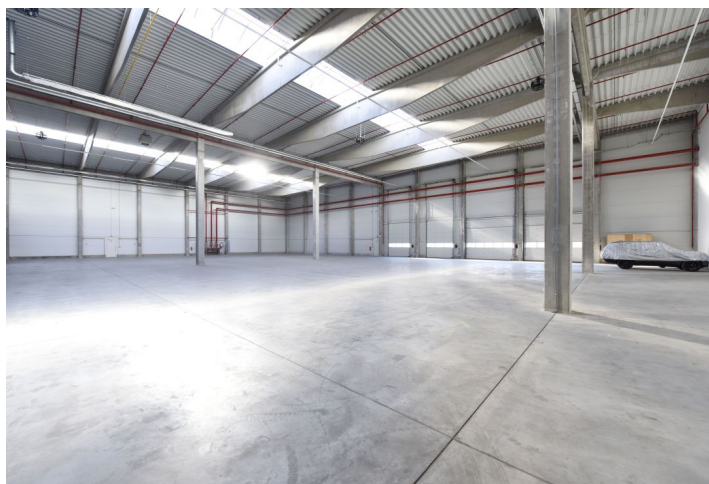

Skladové prostory

2 000 m², Praha-východ, Zápy, Kabelín

Cena na vyžádání

Skladové prostory

2 000 m², Praha-východ, Zápy, Kabelín

Cena na vyžádání

Celková plocha	2 000 m ²
Volná plocha k pronájmu	2 000 m ²
Čistá výška stropu	9.5 m
Nosnost podlah	5 t/m ²
Modul sloupů	—
Konstrukce	Železobetonová konstrukce
PENB	G
Referenční číslo	38231

2 000 m² skladových prostor k pronájmu v komerčním areálu situovaném nedaleko od Prahy u dálnice na Mladou Boleslav (Škoda) a do Polska.

Lokalita:

Areál se nachází 10 km severovýchodně od Prahy na dálnici D10, u Exitu 10 na Brandýs nad Labem.

Vybavení a služby:

- nepřetržitá ochrana areálu
- údržba budov

Industriální prostory/sklady:

- nosnost podlahy 5 t/m²
- světlá výška 9,5 m
- modul sloupů 24 x 12 m
- plynové topné jednotky
- sprinklerový systém
- elektronický protipožární systém
- LED osvětlení 150 – 300 luxů