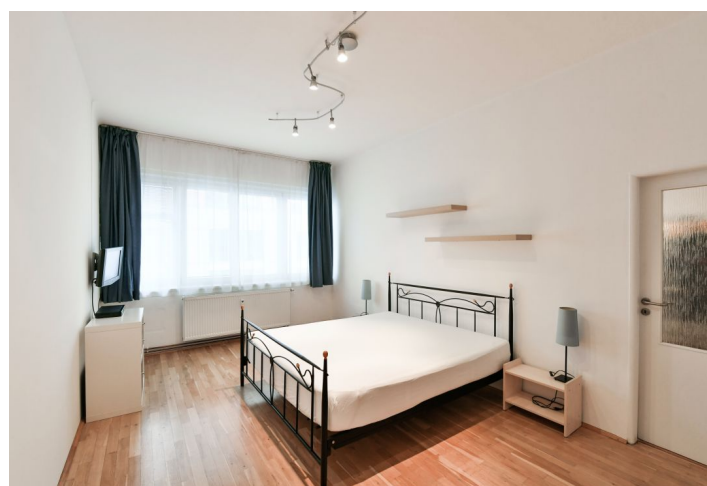

Byt 2+kk

60 m², Praha 8, Karlín, Křížkova

Pronajato