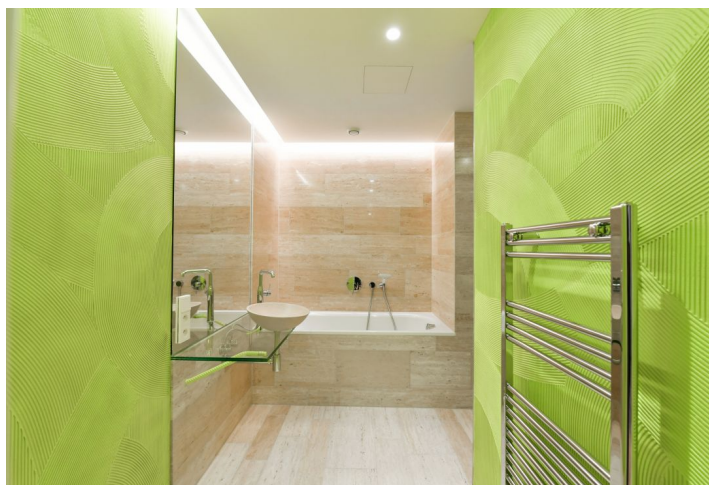

Byt 2+kk

59 m², Praha 7, Holešovice, Komunardů

Pronajato