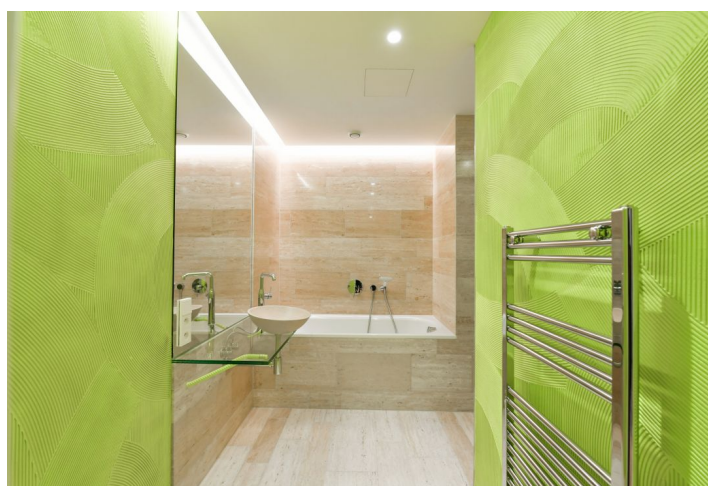

Byt 2+kk

59 m², Praha 7, Holešovice, Komunardů

Pronajato