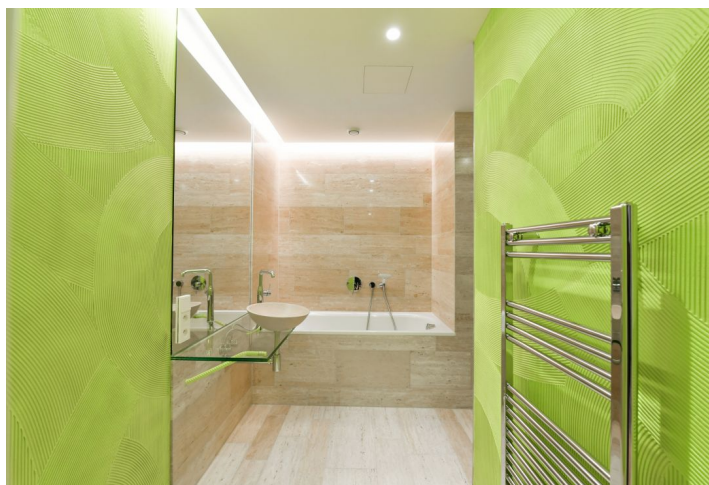

Byt 2+kk

Pronajato

59 m², Praha 7, Holešovice, Komunardů