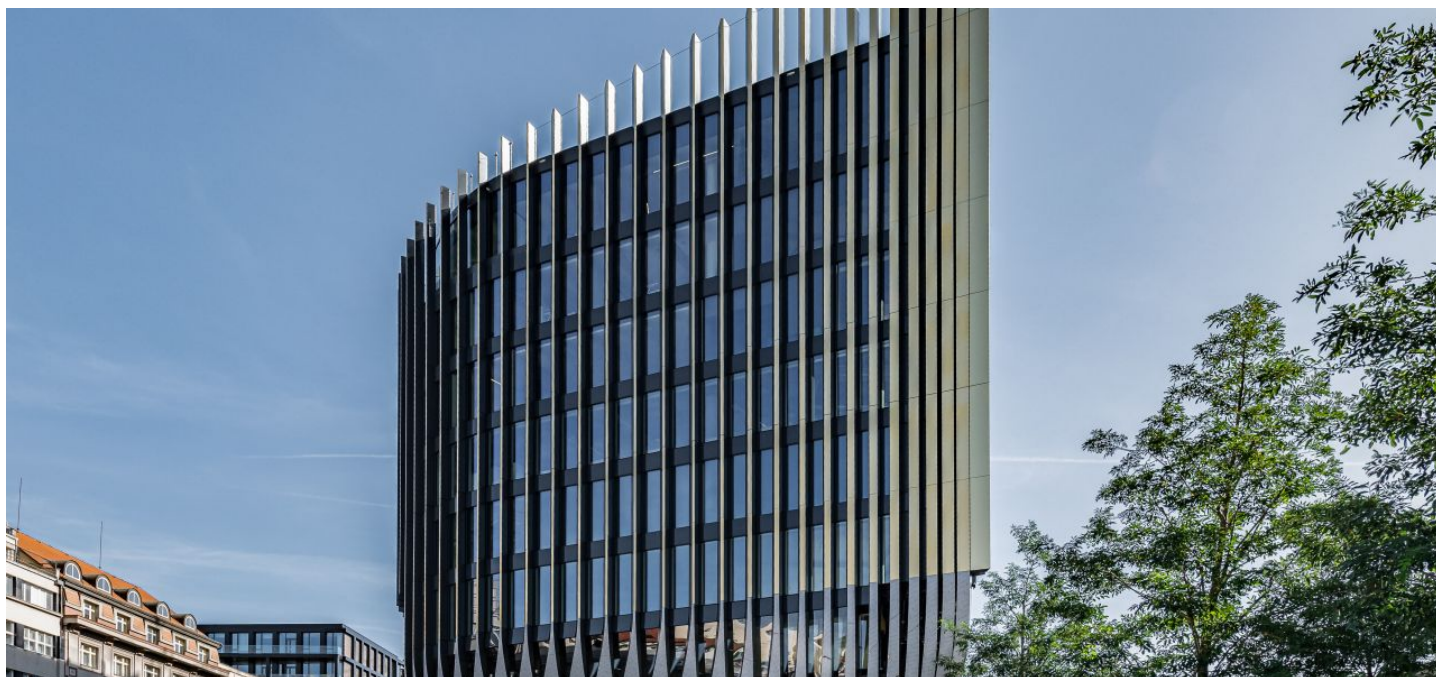

Kancelářské prostory

Praha 1, Nové Město, Havlíčkova

Pronajato

Kancelářské prostory

Praha 1, Nové Město, Havlíčkova

Pronajato

Poplatky za služby	130 Kč za m ² / měsíčně
Plocha k dispozici	407 m ²
Sklep	-
Parkování	200 EUR / ps / měsíc
PENB	G
Referenční číslo	38204

Kancelářské prostory k pronájmu ve 2. patře v projektu z dílny architektonického studia Zaha Hadid Architects. Záměrem stavby je vytvořit jedinečné architektonické dílo, které se stane součástí moderní podoby města Prahy a současně bude respektovat historii území a stávající zástavbu. Projekt bude usilovat o nejvyšší certifikát LEED Platinum.

Lokalita:

Projekt se nachází přímo u vlakové stanice Masarykovo nádraží, tramvajové zastávky Náměstí Republiky a stanice metra Náměstí Republiky (trasa B).

Nájemné a poplatky jsou uvedeny bez DPH. Nájemce neplatí provizi.