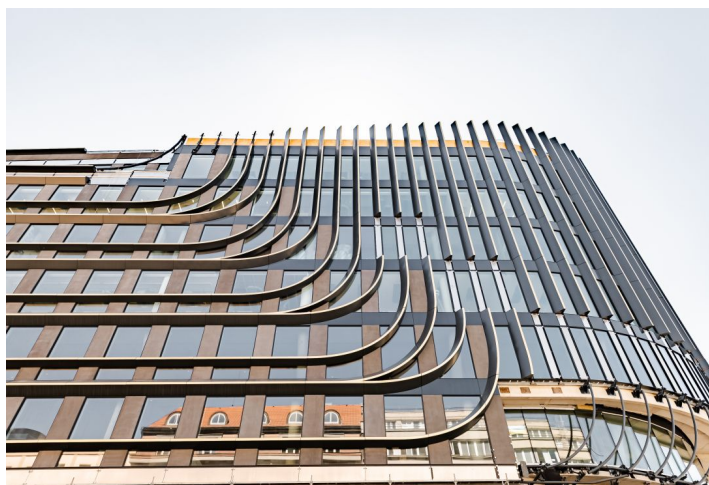

Kancelářské prostory

Praha 1, Nové Město, Havlíčkova

Pronajato