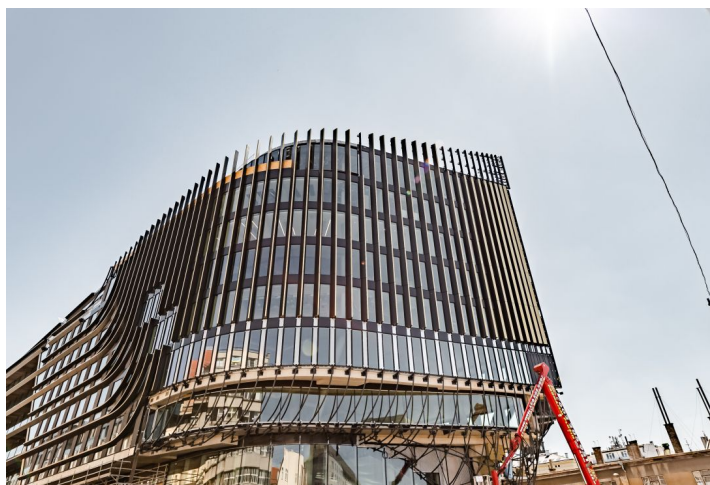

Kancelářské prostory

Praha 1, Nové Město, Havlíčkova

Pronajato