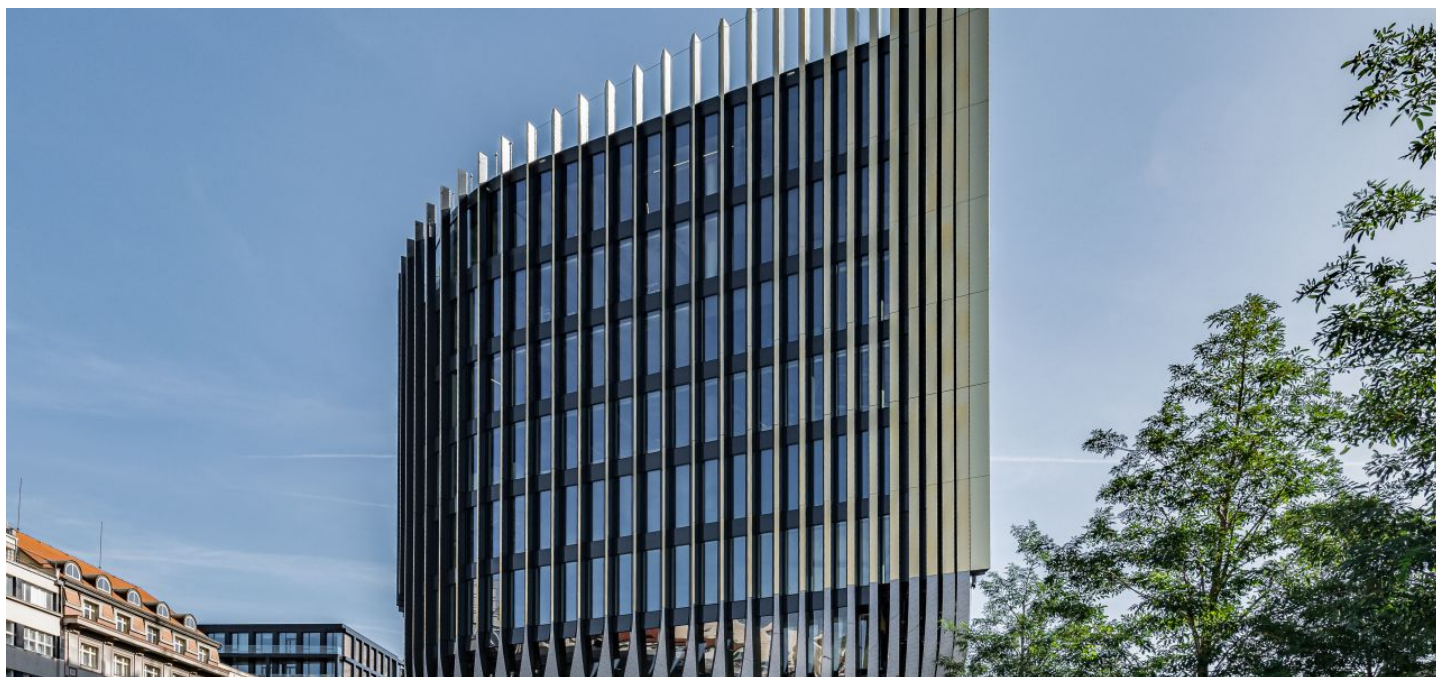

Kancelářské prostory

Praha 1, Nové Město, Havlíčkova

Pronajato

Kancelářské prostory

Praha 1, Nové Město, Havlíčkova

Pronajato

Poplatky za služby	130 Kč za m ² / měsíčně
Plocha k dispozici	1 038 m ²
Sklep	-
Parkování	200 EUR / ps / měsíc
PENB	G
Referenční číslo	38203

Pronájem kanceláří ve 3. patře v projektu z dílny architektonického studia Zaha Hadid Architects. Záměrem stavby je vytvořit jedinečné architektonické dílo, které se stane součástí moderní podoby města Prahy a současně bude respektovat historii území a stávající zástavbu. Projekt bude usilovat o nejvyšší certifikát LEED Platinum.

Lokalita:

Projekt se nachází přímo u vlakové stanice Masarykovo nádraží, tramvajové zastávky Náměstí Republiky a stanice metra Náměstí Republiky (trasa B).

Nájemné a poplatky jsou uvedeny bez DPH. Nájemce neplatí provizi.