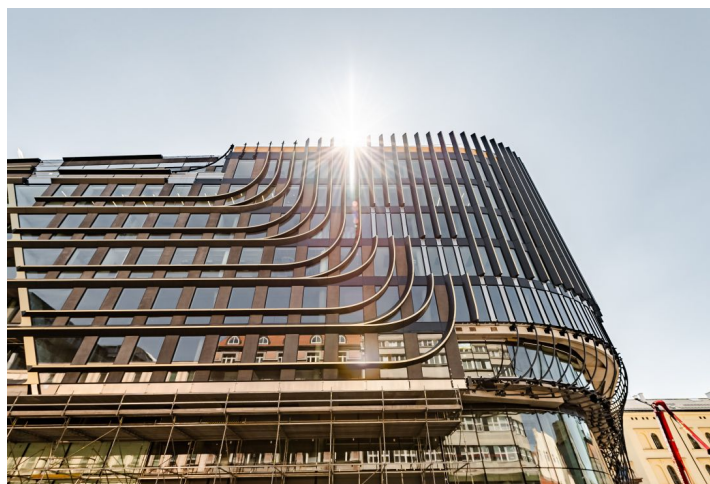

Kancelářské prostory

Praha 1, Nové Město, Havlíčkova

Pronajato