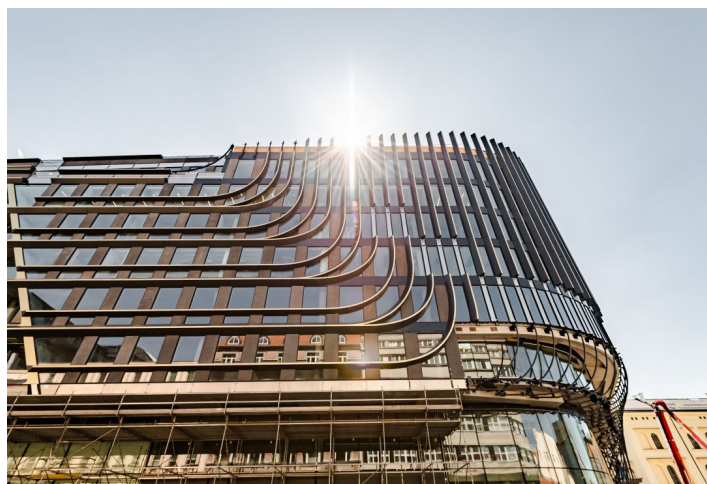

Kancelářské prostory

Praha 1, Nové Město, Havlíčkova

Pronajato