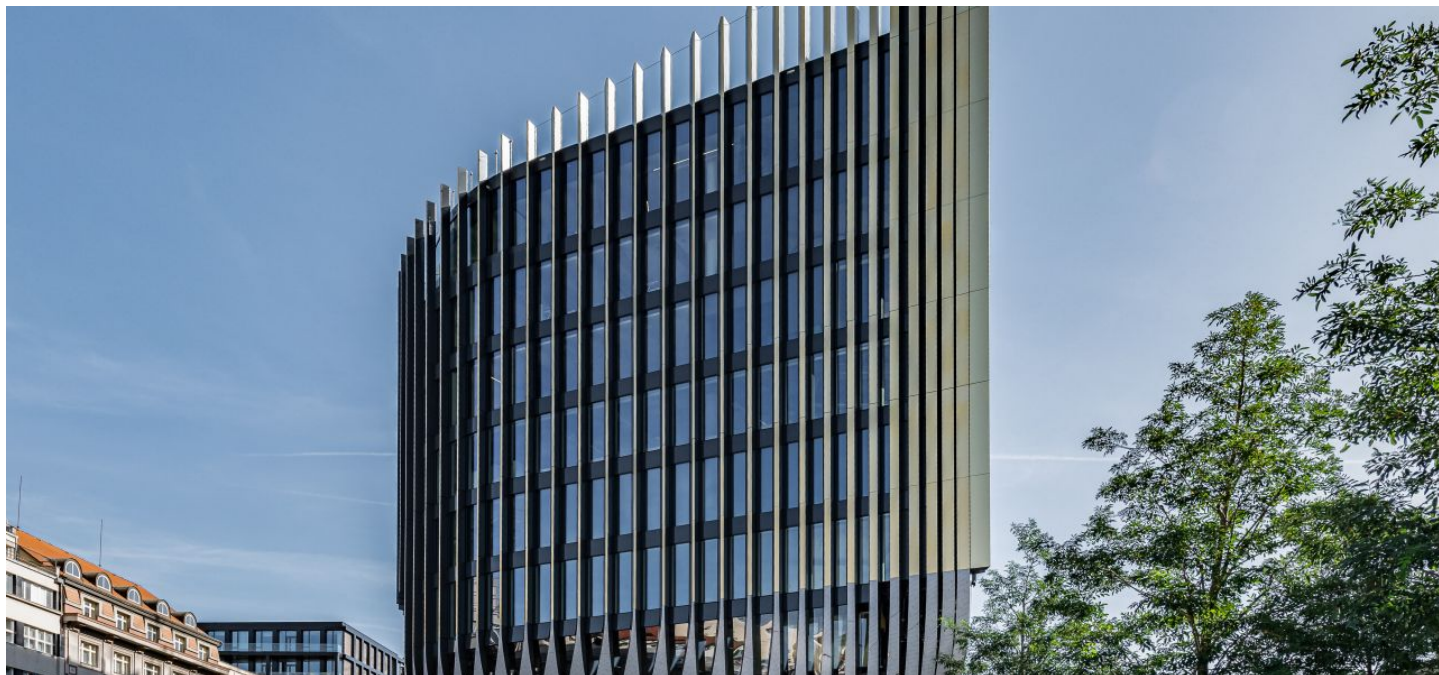

Kancelářské prostory

Praha 1, Nové Město, Havlíčkova

Pronajato