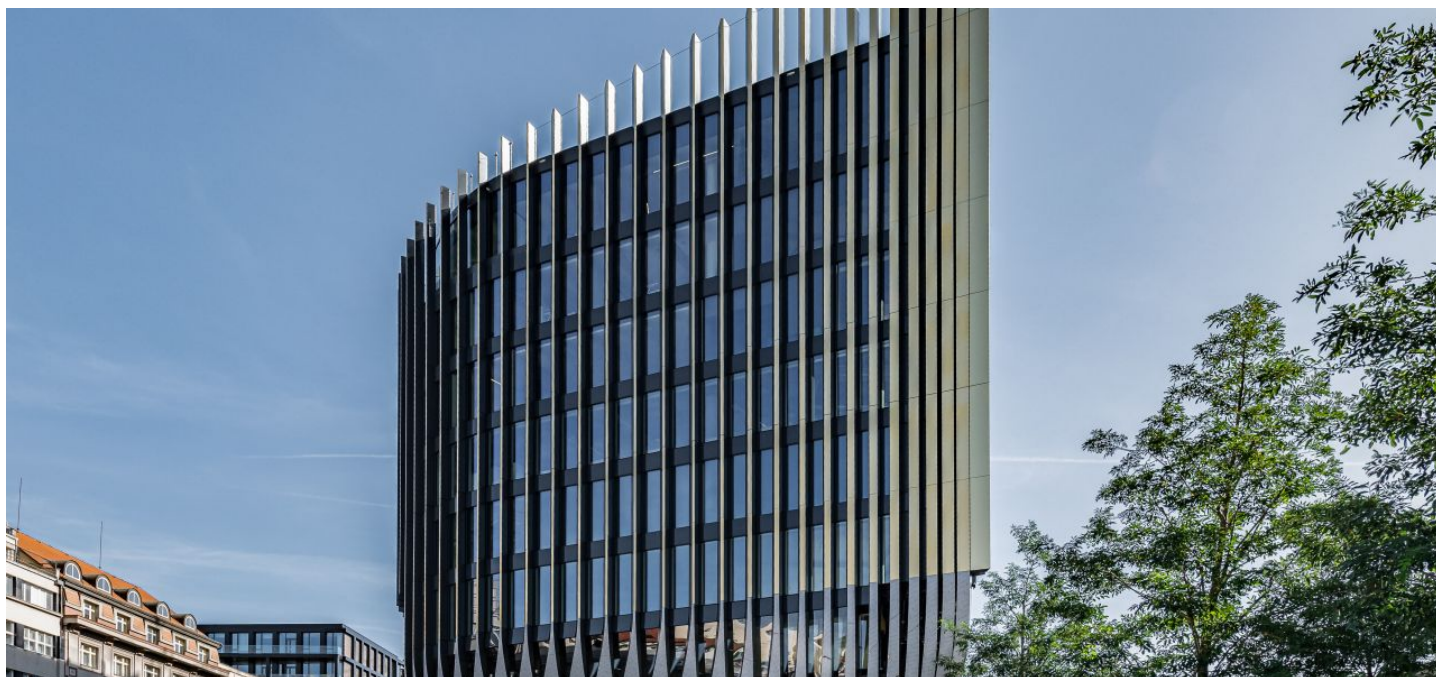

Kancelářské prostory

Praha 1, Nové Město, Havlíčkova

Pronajato

Kancelářské prostory

Praha 1, Nové Město, Havlíčkova

Pronajato

Poplatky za služby	130 Kč za m ² / měsíčně
Plocha k dispozici	66 m ²
Sklep	-
Parkování	200 EUR / ps / měsíc
PENB	G
Referenční číslo	38197

Pronájem kanceláří v 1. patře v projektu z dílny architektonického studia Zaha Hadid Architects. Záměrem stavby je vytvořit jedinečné architektonické dílo, které se stane součástí moderní podoby města Prahy a současně bude respektovat historii území a stávající zástavbu. Projekt bude usilovat o nejvyšší certifikát LEED Platinum.

Lokalita:

Projekt se nachází přímo u vlakové stanice Masarykovo nádraží, tramvajové zastávky Náměstí Republiky a stanice metra Náměstí Republiky (trasa B).

Nájemné a poplatky jsou uvedeny bez DPH. Nájemce neplatí provizi.