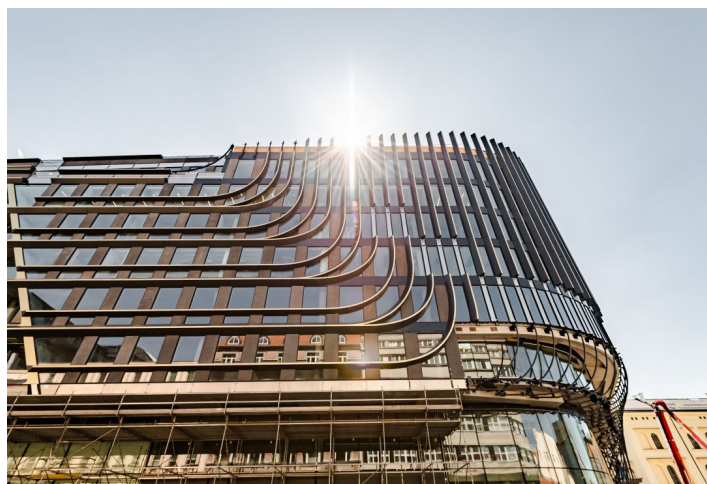

Pronájem kanceláří v 1. patře v projektu z dílny architektonického studia Zaha Hadid Architects. Záměrem stavby je vytvořit jedinečné architektonické dílo, které se stane součástí moderní podoby města Prahy a současně bude respektovat historii území a stávající zástavbu. Projekt bude usilovat o nejvyšší certifikát LEED Platinum.

Lokalita:

Projekt se nachází přímo u vlakové stanice Masarykovo nádraží, tramvajové zastávky Náměstí Republiky a stanice metra Náměstí Republiky (trasa B).

Nájemné a poplatky jsou uvedeny bez DPH. Nájemce neplatí provizi.