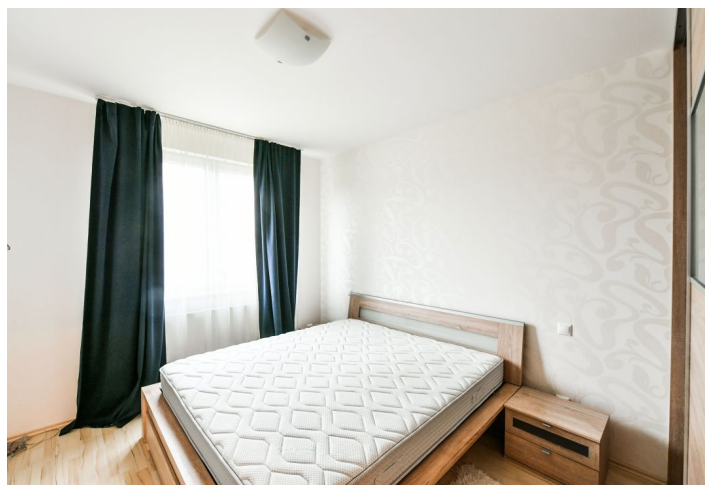

Byt 2+kk

52 m², Praha 4, Háje, Jurkovičova

Pronajato