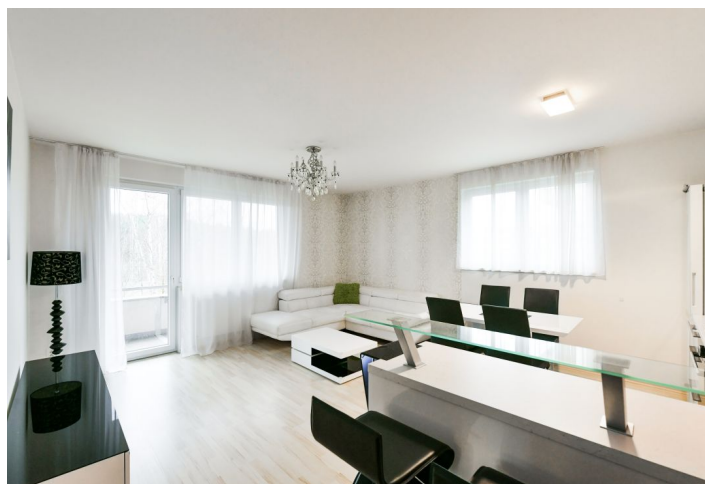

Byt 2+kk

52 m², Praha 4, Háje, Jurkovičova

Pronajato