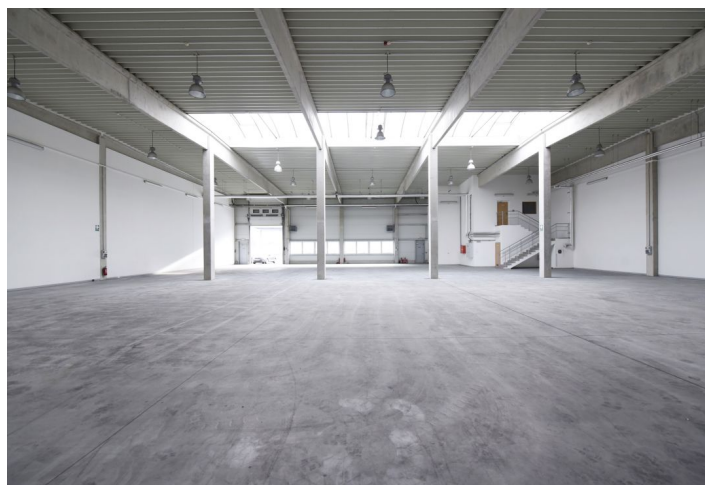

Skladové prostory

997 m², Plzeň-město, Plzeň, Borská

Cena na vyžádání

Skladové prostory

997 m², Plzeň-město, Plzeň, Borská

Cena na vyžádání

Celková plocha	997 m ²
Čistá výška stropu	7 m
Nosnost podlah	5 t/m ²
Modul sloupů	—
Konstrukce	Železobetonová konstrukce
PENB	G
Referenční číslo	38091

884 m² skladových a **113 m²** kancelářských prostor k pronájmu. Hala je rozdělena na 8 samostatných částí, každá s vlastním dvoupodlažním sociálně administrativním vestavkem, kde jsou umístěny kanceláře, šatny, sociální a technické zázemí objektu. Moderní prostory kategorie A. Prostory jsou vhodné pro skladování, logistiku nebo lehkou výrobu, mohou být přizpůsobeny podle požadavků klienta.

Výrobní/skladové prostory:

- přímý vjezd
- nosnost podlahy 5 t/m²
- světlá výška 7 m
- modul sloupů 12 m x 24 m
- zářivková a výbojková svítidla
- osvětlení haly denním světlem je zajištěno střešními světlíky a spodním okenním pásem
- přirozené větrání haly se provádí spodními okny a světlíky
- vytápění teplovzdušnými jednotkami Sahara

Kanceláře:

- v prostorách šaten a umývárny je instalovaná vzduchotechnika
- otevíratelná okna v kancelářích
- vytápění deskovými topnými tělesy

K dispozici od poloviny dubna 2021.

Skladové prostory

997 m², Plzeň-město, Plzeň, Borská