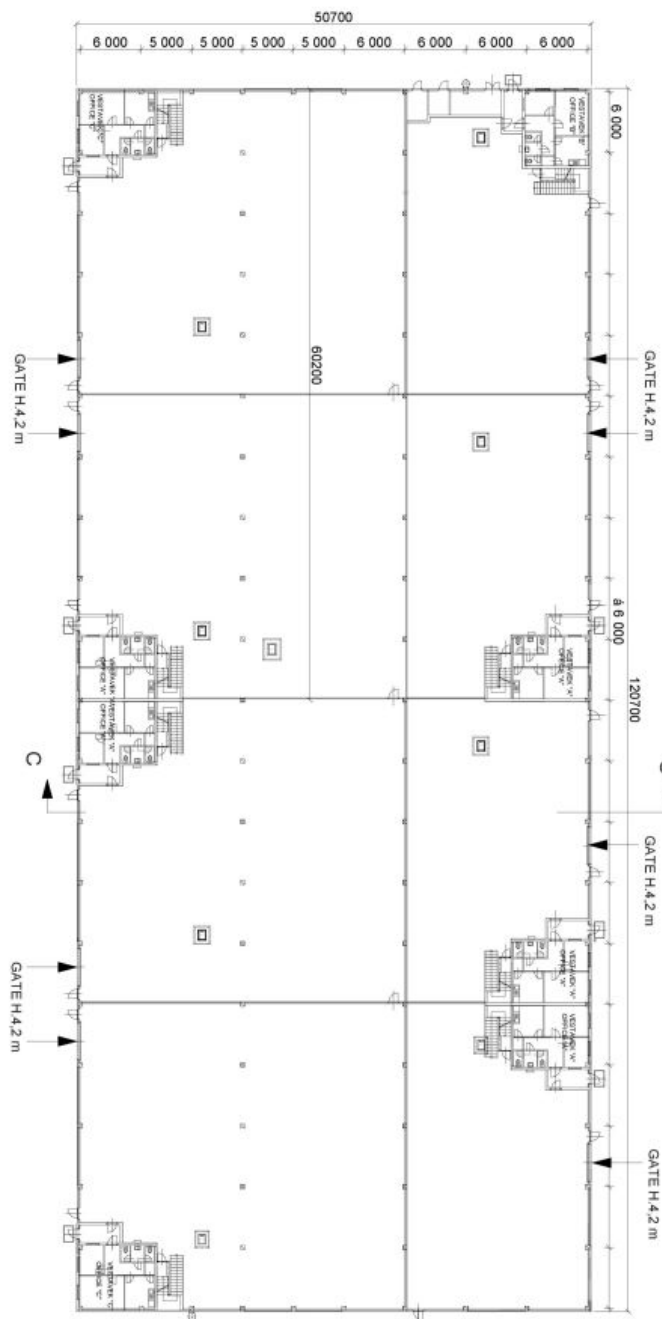

Skladové prostory

997 m², Plzeň-město, Plzeň, Borská

Cena na vyžádání

Skladové prostory

997 m², Plzeň-město, Plzeň, Borská

Cena na vyžádání

Celková plocha	997 m ²
Čistá výška stropu	7 m
Nosnost podlah	5 t/m ²
Modul sloupů	—
Konstrukce	Železobetonová konstrukce
PENB	G
Referenční číslo	38091

884 m² skladových a **113 m²** kancelářských prostor k pronájmu. Hala je rozdělena na 8 samostatných částí, každá s vlastním dvoupodlažním sociálně administrativním vestavkem, kde jsou umístěny kanceláře, šatny, sociální a technické zázemí objektu. Moderní prostory kategorie A. Prostory jsou vhodné pro skladování, logistiku nebo lehkou výrobu, mohou být přizpůsobeny podle požadavků klienta.

Výrobní/skladové prostory:

- přímý vjezd
- nosnost podlahy 5 t/m²
- světlá výška 7 m
- modul sloupů 12 m x 24 m
- zářivková a výbojková svítidla
- osvětlení haly denním světlem je zajištěno střešními světlíky a spodním okenním pásem
- přirozené větrání haly se provádí spodními okny a světlíky
- vytápění teplovzdušnými jednotkami Sahara

Cena na vyžádání

Skladové prostory

997 m², Plzeň-město, Plzeň, Borská

Cena na vyžádání

HALA 2.3.2 - RENTAL HALL 2.3.2

ŘEZ C-C - CUT C-C