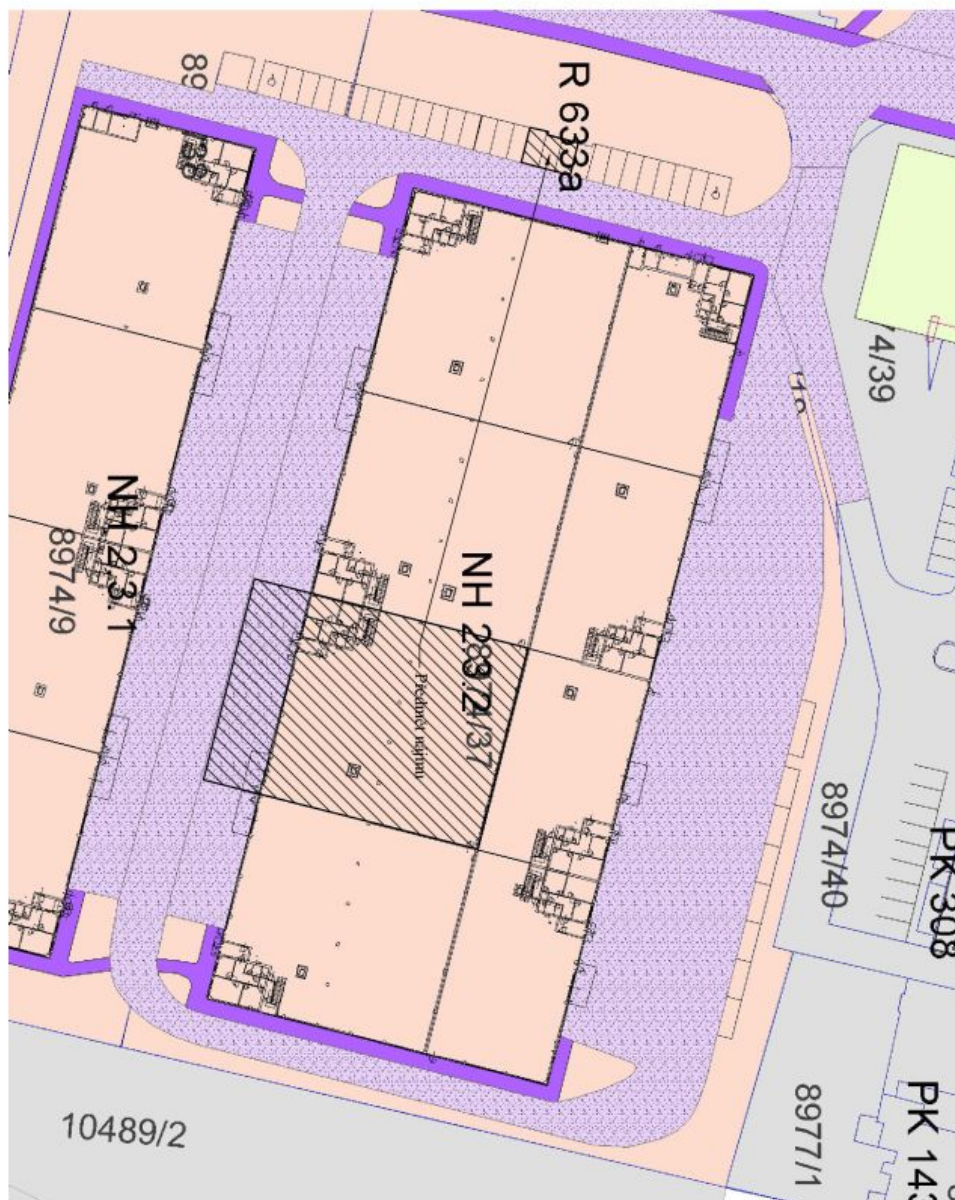

884 m² skladových a **113 m²** kancelářských prostor k pronájmu. Hala je rozdělena na 8 samostatných částí, každá s vlastním dvoupodlažním sociálně administrativním vestavkem, kde jsou umístěny kanceláře, šatny, sociální a technické zázemí objektu. Moderní prostory kategorie A. Prostory jsou vhodné pro skladování, logistiku nebo lehkou výrobu, mohou být přizpůsobeny podle požadavků klienta.

Výrobní/skladové prostory:

- přímý vjezd
- nosnost podlahy 5 t/m²
- světlá výška 7 m
- modul sloupů 12 m x 24 m
- zářivková a výbojková svítidla
- osvětlení haly denním světlem je zajištěno střešními světlíky a spodním okenním pásem
- přirozené větrání haly se provádí spodními okny a světlíky
- vytápění teplovzdušnými jednotkami Sahara

Kanceláře:

- v prostorách šaten a umývárny je instalovaná vzduchotechnika
- otevíratelná okna v kancelářích
- vytápění deskovými topnými tělesy

K dispozici od poloviny dubna 2021.

Skladové prostory

997 m², Plzeň-město, Plzeň, Borská

Cena na vyžádání

Skladové prostory

997 m², Plzeň-město, Plzeň, Borská

Cena na vyžádání

HALA 2.3.2 - RENTAL HALL 2.3.2

ŘEZ C-C - CUT C-C