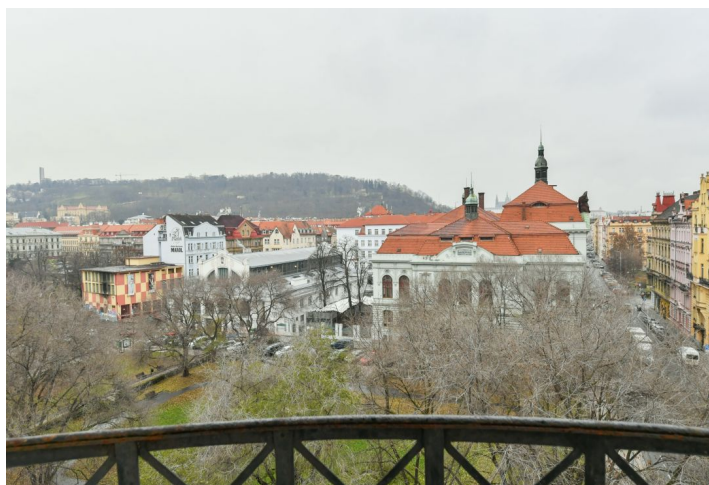

## Byt 2+kk

98 m<sup>2</sup>, Praha 5, Smíchov, náměstí 14. října

Pronajato

## Byt 2+kk

98 m<sup>2</sup>, Praha 5, Smíchov, náměstí 14. října

## Pronajato

Celková plocha	103 m <sup>2</sup>
Podlahová plocha*	98 m <sup>2</sup>
Balkón	5 m <sup>2</sup>
Parkování	-
Sklep	-
PENB	G
Referenční číslo	38084
K dispozici od	lhned

Nabízíme k pronájmu prostorný zařízený byt, který prošel kompletní novou rekonstrukcí s důrazem na zachování původních architektonických prvků. Byt je situován v 5. patře renovovaného klasického bytového domu s výtahem, společnou zahradou ve dvoře a působivými vstupními prostory. Dům se nachází u parku na náměstí 14. října, pár kroků od nábřeží Vltavy, v pěším dosahu Kinského zahrady, Francouzského lycea, stanice metra Anděl a obchodně-zábavního centra Nový Smíchov s plnou vybaveností v okolí. Lokalita s velmi rychlou dostupností do centra.

\* Výměra jednotky dle občanského zákoníku.

Plocha je tvořena součtem celé plochy jednotky a ohraničená obvodovými zdmi.