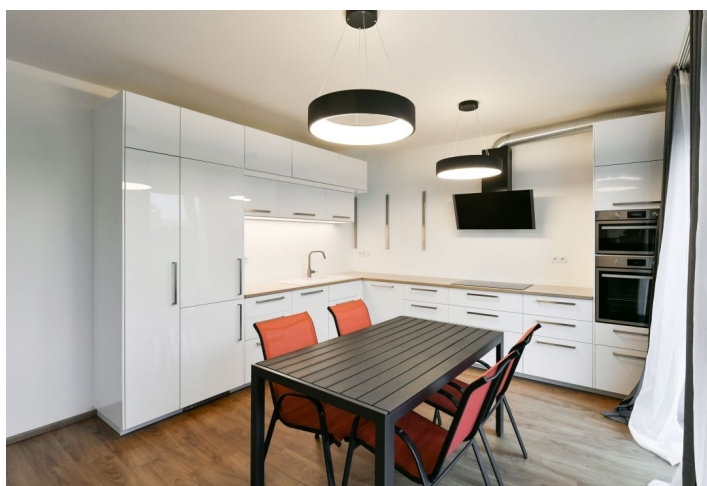

Rodinný dům 4+kk

142 m², Praha 8, Březiněves, Skřivánčí

Pronajato