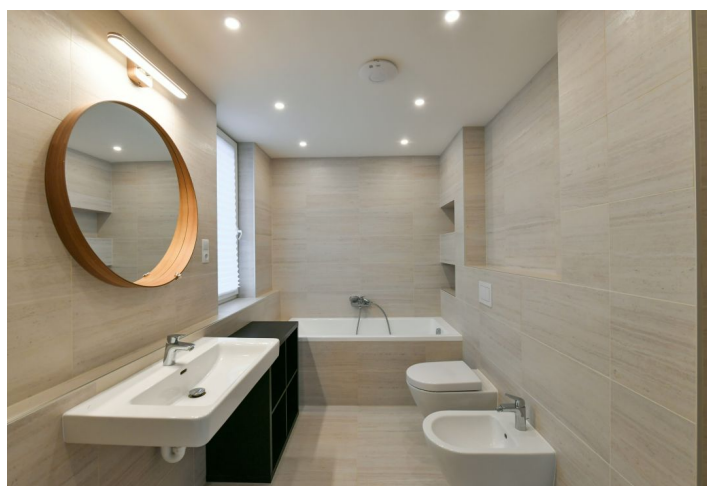

Rodinný dům 4+kk

142 m², Praha 8, Březiněves, Skřivánčí

Pronajato