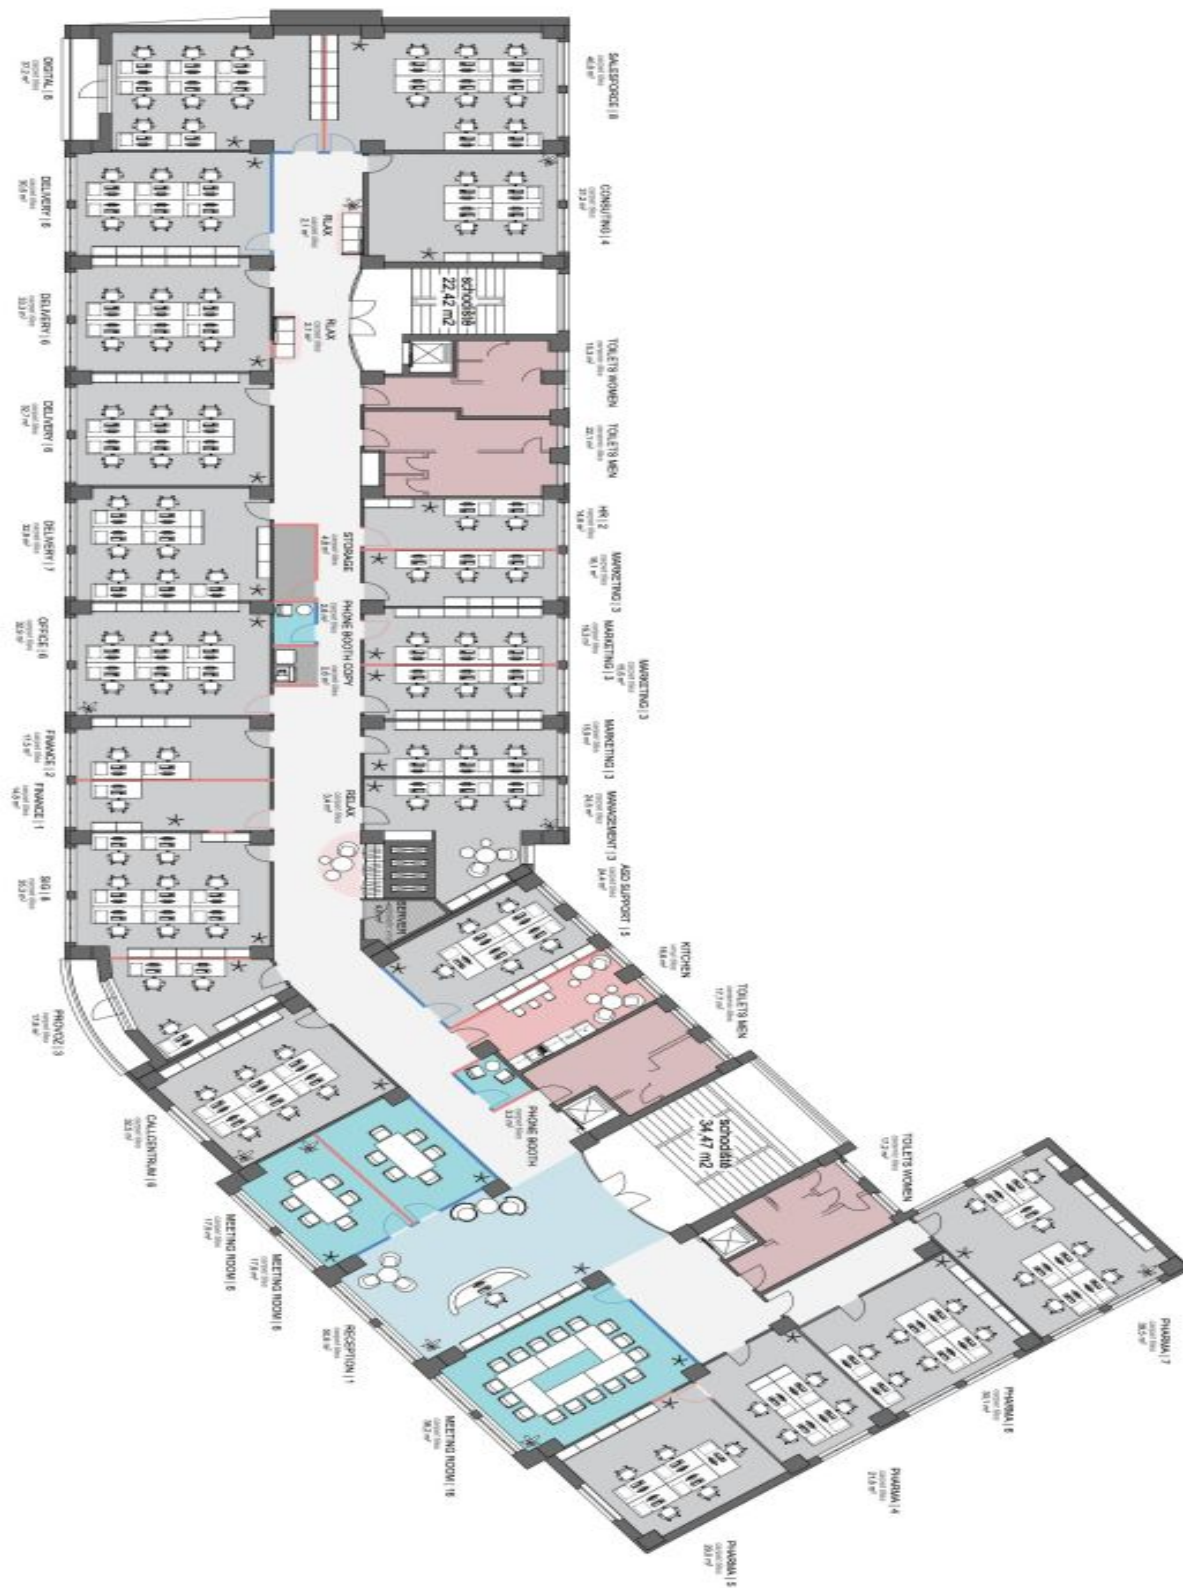

Kancelářské prostory

Praha 4, Nusle, Táborská

Pronajato