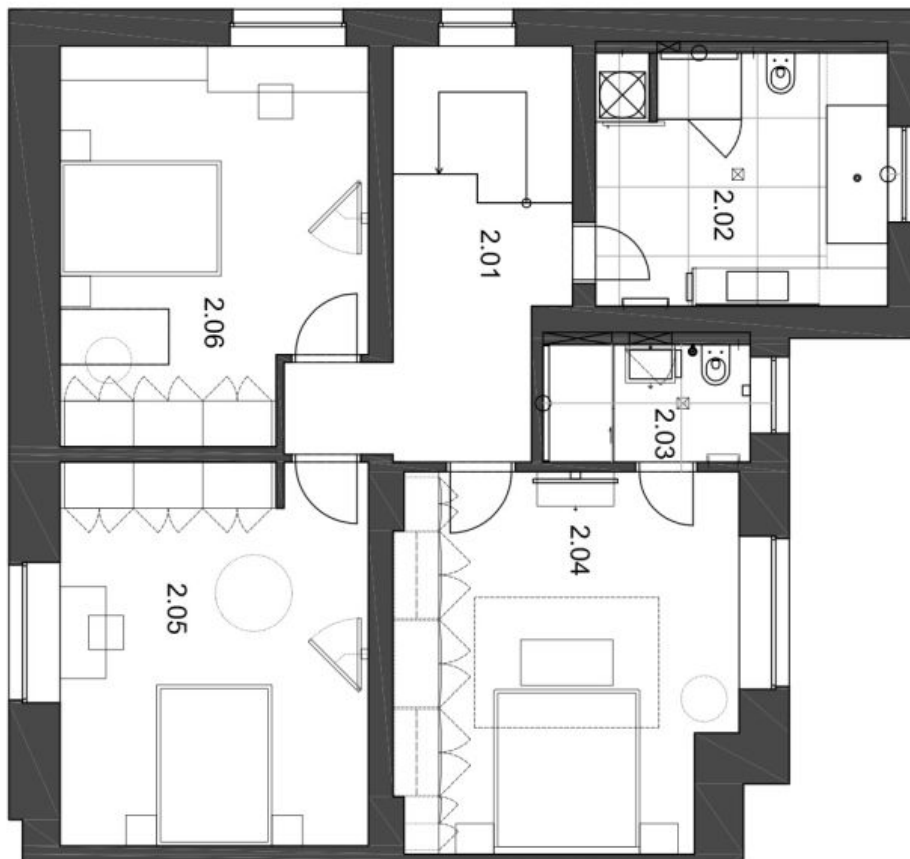

V přízemí domu se nachází prostorný obývací pokoj s krbem, jídelnou, plně vybavenou kuchyní s jídelním pultem a přístupem na terasu a zahradu, koupelna se sprchovým koutem a toaletou, schodišťová hala a vstupní hala s vestavěnými skříněmi. Horní patro tvoří hlavní ložnice s vestavěnými skříněmi a en-suite koupelnou (sprchový kout, toaleta, bidetová sprška), další dvě ložnice s vestavěnými skříněmi, samostatná koupelna (vana, sprchový kout, toaleta, bidetová sprška) a hala. Dům má suterén s technickým zázemím a velkou tělocvičnou se sprchou a přípravou na saunu a také velký půdní úložný prostor.

celková plocha 93,8 m²

1.06	terasa	20
------	--------	----

Rodinný dům 4+kk

269 m², Praha 4, Michle, Na Lánech

Pronajato

č.m.	název místnosti	plocha (m ²)
2.01	chodba + schodiště	13,3
2.02	koupelna	12,5
2.03	koupelna	4,2
2.04	ložnice	21,4
2.05	pokoj	20,1
2.06	pokoj	19,6
celková plocha		91,1 m ²

Rodinný dům 4+kk

269 m², Praha 4, Michle, Na Lánech

Pronajato

PŮDORYS 2NP		
č.m.	název místnosti	plocha (m ²)
-1.01	chodba + schodiště	7,8
-1.02	bar	29,4
celková plocha		37,2 m ²