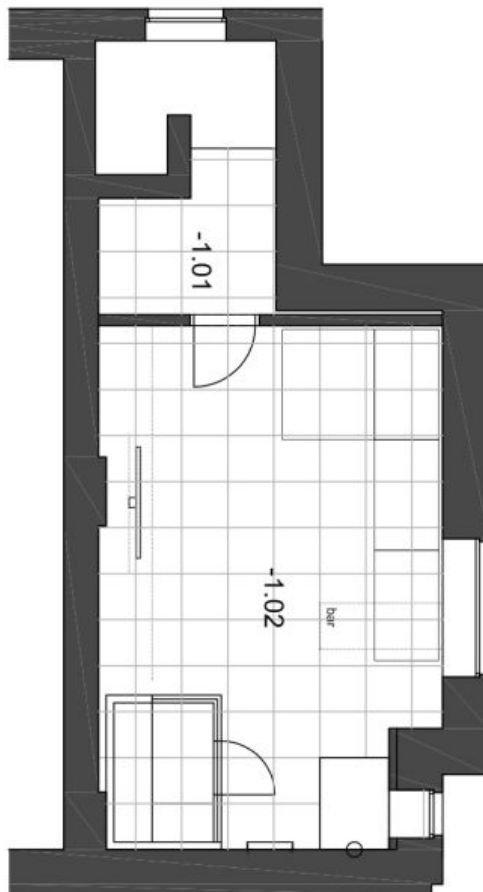

V přízemí domu se nachází prostorný obývací pokoj s krbem, jídelnou, plně vybavenou kuchyní s jídelním pultem a přístupem na terasu a zahradu, koupelna se sprchovým koutem a toaletou, schodišťová hala a vstupní hala s vestavěnými skříněmi. Horní patro tvoří hlavní ložnice s vestavěnými skříněmi a en-suite koupelnou (sprchový kout, toaleta, bidetová sprška), další dvě ložnice s vestavěnými skříněmi, samostatná koupelna (vana, sprchový kout, toaleta, bidetová sprška) a hala. Dům má suterén s technickým zázemím a velkou tělocvičnou se sprchou a přípravou na saunu a také velký půdní úložný prostor.

Rodinný dům 4+kk

269 m², Praha 4, Michle, Na Lánech

Pronajato

PŮDORYS 2NP

č.m.	název místnosti	plocha (m ²)
1.01	vstupní hala	13,3
1.02	chodba + schodiště	14,2
1.03	koupelna	4,0
1.04	kuchyně	20,5
1.05	obývací pokoj s jídelnou	41,8

celková plocha 93,8 m²

1.06	terasa	20
------	--------	----

Rodinný dům 4+kk

269 m², Praha 4, Michle, Na Lánech

Pronajato

č.m.	název místnosti	plocha (m ²)
2.01	chodba + schodiště	13,3
2.02	koupelna	12,5
2.03	koupelna	4,2
2.04	ložnice	21,4
2.05	pokoj	20,1
2.06	pokoj	19,6
celková plocha		91,1 m ²

Rodinný dům 4+kk

269 m², Praha 4, Michle, Na Lánech

Pronajato

č.m.	název místnosti	plocha (m ²)
-1.01	chodba + schodiště	7,8
-1.02	relax	29,4
celková plocha		37,2 m ²