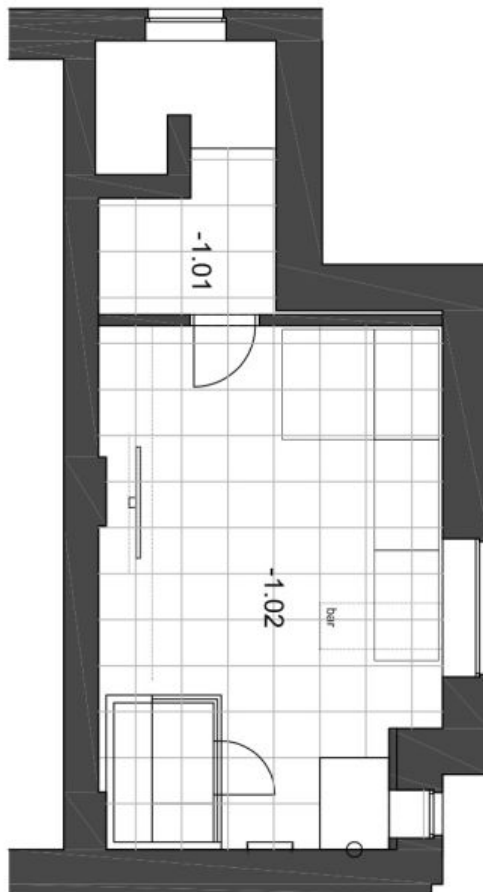

V přízemí domu se nachází prostorný obývací pokoj s krbem, jídelnou, plně vybavenou kuchyní s jídelním pultem a přístupem na terasu a zahradu, koupelna se sprchovým koutem a toaletou, schodišťová hala a vstupní hala s vestavěnými skříněmi. Horní patro tvoří hlavní ložnice s vestavěnými skříněmi a en-suite koupelnou (sprchový kout, toaleta, bidetová sprška), další dvě ložnice s vestavěnými skříněmi, samostatná koupelna (vana, sprchový kout, toaleta, bidetová sprška) a hala. Dům má suterén s technickým zázemím a velkou tělocvičnou se sprchou a přípravou na saunu a také velký půdní úložný prostor.

Rodinný dům 4+kk

269 m², Praha 4, Michle, Na Lánech

Pronajato

č.m.	název místnosti	plocha (m ²)
1.01	vstupní hala	13,3
1.02	chodba + schodiště	14,2
1.03	koupelna	4,0
1.04	kuchyně	20,5
1.05	obývací pokoj s jídelnou	41,8
celková plocha		93,8 m ²
1.06	terasa	20

Rodinný dům 4+kk

269 m², Praha 4, Michle, Na Lánech

Pronajato

č.m.	název místnosti	plocha (m ²)
2.01	chodba + schodiště	13,3
2.02	koupelna	12,5
2.03	koupelna	4,2
2.04	ložnice	21,4
2.05	pokoj	20,1
2.06	pokoj	19,6
celková plocha		91,1 m ²

Rodinný dům 4+kk

269 m², Praha 4, Michle, Na Lánech

Pronajato

PŮDORYS 2NP		
č.m.	název místnosti	plocha (m ²)
-1.01	chodba + schodiště	7,8
-1.02	relax	29,4
celková plocha		37,2 m ²