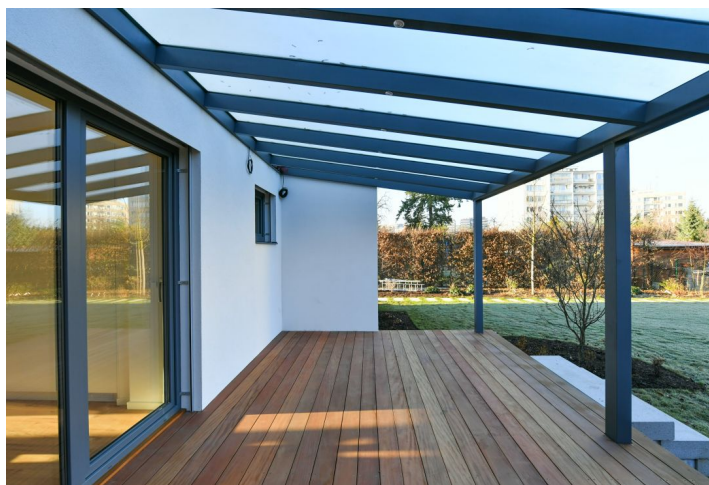

Rodinný dům 4+kk

269 m², Praha 4, Michle, Na Lánech

Pronajato