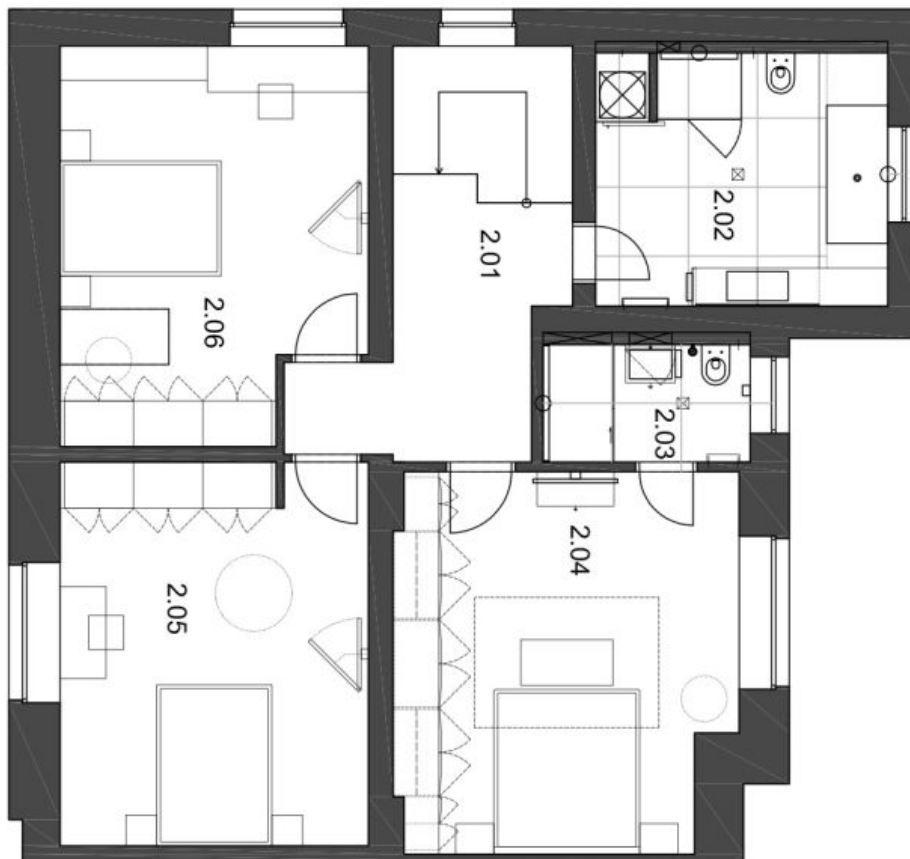

V přízemí domu se nachází prostorný obývací pokoj s krbem, jídelnou, plně vybavenou kuchyní s jídelním pultem a přístupem na terasu a zahradu, koupelna se sprchovým koutem a toaletou, schodišťová hala a vstupní hala s vestavěnými skříněmi. Horní patro tvoří hlavní ložnice s vestavěnými skříněmi a en-suite koupelnou (sprchový kout, toaleta, bidetová sprška), další dvě ložnice s vestavěnými skříněmi, samostatná koupelna (vana, sprchový kout, toaleta, bidetová sprška) a hala. Dům má suterén s technickým zázemím a velkou tělocvičnou se sprchou a přípravou na saunu a také velký půdní úložný prostor.

celková plocha 93,8 m²

1.06	terasa	20
------	--------	----

Rodinný dům 4+kk

269 m², Praha 4, Michle, Na Lánech

Pronajato

č.m.	název místnosti	plocha (m ²)
2.01	chodba + schodiště	13,3
2.02	koupelna	12,5
2.03	koupelna	4,2
2.04	ložnice	21,4
2.05	pokoj	20,1
2.06	pokoj	19,6
celková plocha		91,1 m ²

Rodinný dům 4+kk

269 m², Praha 4, Michle, Na Lánech

Pronajato

č.m.	název místnosti	plocha (m ²)
-1.01	chodba + schodiště	7,8
-1.02	relax	29,4
celková plocha		37,2 m ²