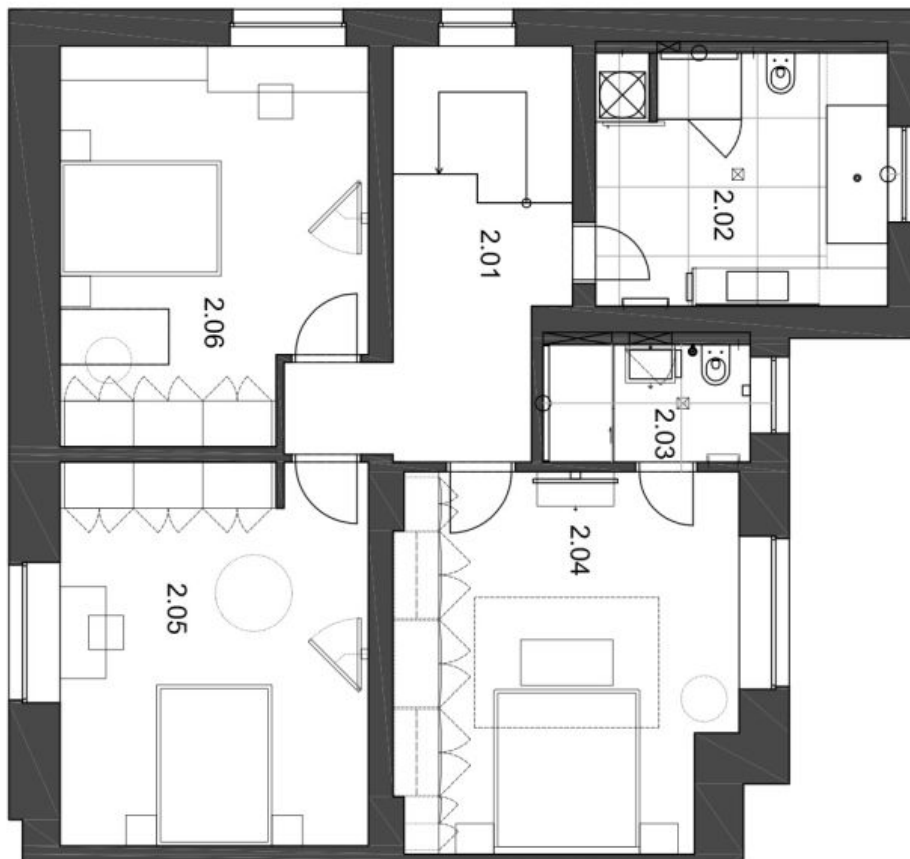

V přízemí domu se nachází prostorný obývací pokoj s krbem, jídelnou, plně vybavenou kuchyní s jídelním pultem a přístupem na terasu a zahradu, koupelna se sprchovým koutem a toaletou, schodišťová hala a vstupní hala s vestavěnými skříněmi. Horní patro tvoří hlavní ložnice s vestavěnými skříněmi a en-suite koupelnou (sprchový kout, toaleta, bidetová sprška), další dvě ložnice s vestavěnými skříněmi, samostatná koupelna (vana, sprchový kout, toaleta, bidetová sprška) a hala. Dům má suterén s technickým zázemím a velkou tělocvičnou se sprchou a přípravou na saunu a také velký půdní úložný prostor.

Rodinný dům 4+kk

269 m², Praha 4, Michle, Na Lánech

Pronajato

č.m.	název místnosti	plocha (m ²)
1.01	vstupní hala	13,3
1.02	chodba + schodiště	14,2
1.03	koupelna	4,0
1.04	kuchyně	20,5
1.05	obývací pokoj s jídelnou	41,8
celková plocha		93,8 m ²
1.06	terasa	20

Rodinný dům 4+kk

269 m², Praha 4, Michle, Na Lánech

Pronajato

č.m.	název místnosti	plocha (m ²)
2.01	chodba + schodiště	13,3
2.02	koupelna	12,5
2.03	koupelna	4,2
2.04	ložnice	21,4
2.05	pokoj	20,1
2.06	pokoj	19,6
celková plocha		91,1 m ²

Rodinný dům 4+kk

269 m², Praha 4, Michle, Na Lánech

Pronajato

PŮDORYS 2NP		
č.m.	název místnosti	plocha (m ²)
-1.01	chodba + schodiště	7,8
-1.02	relax	29,4
celková plocha		37,2 m ²