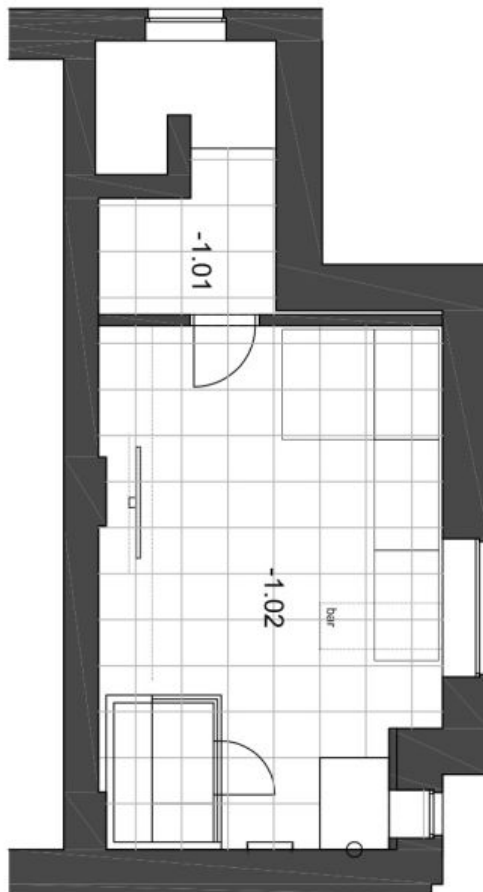

V přízemí domu se nachází prostorný obývací pokoj s krbem, jídelnou, plně vybavenou kuchyní s jídelním pultem a přístupem na terasu a zahradu, koupelna se sprchovým koutem a toaletou, schodišťová hala a vstupní hala s vestavěnými skříněmi. Horní patro tvoří hlavní ložnice s vestavěnými skříněmi a en-suite koupelnou (sprchový kout, toaleta, bidetová sprška), další dvě ložnice s vestavěnými skříněmi, samostatná koupelna (vana, sprchový kout, toaleta, bidetová sprška) a hala. Dům má suterén s technickým zázemím a velkou tělocvičnou se sprchou a přípravou na saunu a také velký půdní úložný prostor.

Rodinný dům 4+kk

269 m², Praha 4, Michle, Na Lánech

Pronajato

PŮDORYS 2NP

č.m.	název místnosti	plocha (m ²)
1.01	vstupní hala	13,3
1.02	chodba + schodiště	14,2
1.03	koupelna	4,0
1.04	kuchyně	20,5
1.05	obývací pokoj s jídelnou	41,8

celková plocha 93,8 m²

1.06	terasa	20
------	--------	----

Rodinný dům 4+kk

269 m², Praha 4, Michle, Na Lánech

Pronajato

č.m.	název místnosti	plocha (m ²)
2.01	chodba + schodiště	13,3
2.02	koupelna	12,5
2.03	koupelna	4,2
2.04	ložnice	21,4
2.05	pokoj	20,1
2.06	pokoj	19,6
celková plocha		91,1 m ²

Rodinný dům 4+kk

269 m², Praha 4, Michle, Na Lánech

Pronajato

PŮDORYS 2NP		
č.m.	název místnosti	plocha (m ²)
-1.01	chodba + schodiště	7,8
-1.02	bar	29,4
celková plocha		37,2 m ²