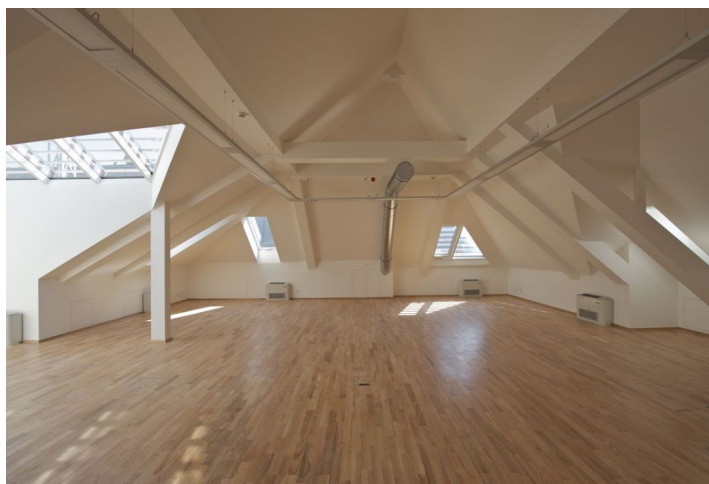

Kancelářské prostory

Praha 1, Nové Město, Václavské náměstí

14.00 - 14.50 € / m² | 351 - 364 Kč / m²