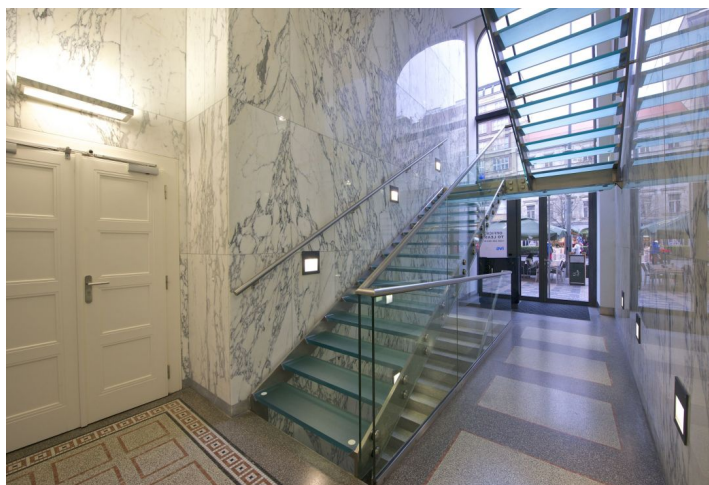

Kancelářské prostory

Praha 1, Nové Město, Václavské náměstí

14.00 - 14.50 € / m² | 351 - 364 Kč / m²