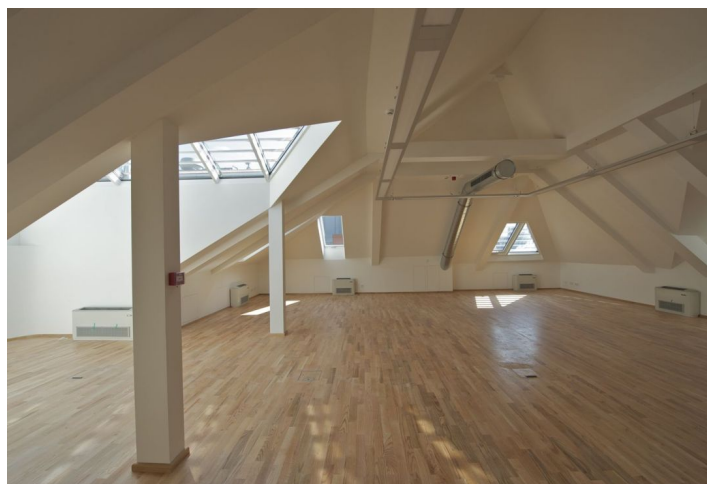

Kancelářské prostory

Praha 1, Nové Město, Václavské náměstí

14.00 - 14.50 € / m² | 351 - 364 Kč / m²