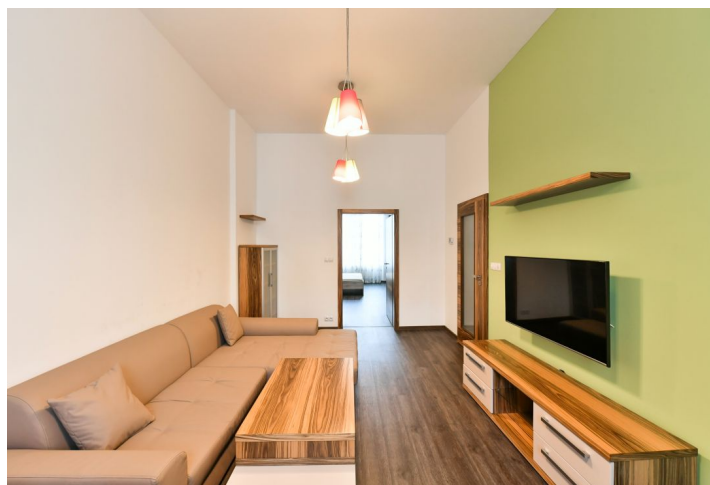

Byt 4+1

Pronajato

93 m², Praha 5, Smíchov, Lidická