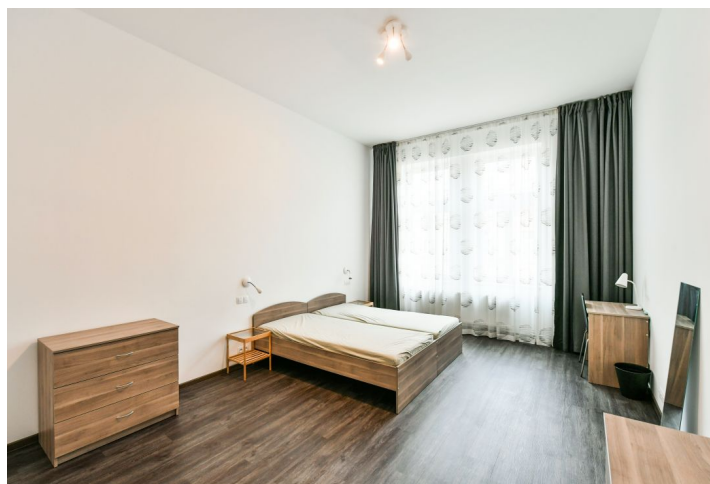

Byt 4+1

Pronajato

93 m², Praha 5, Smíchov, Lidická