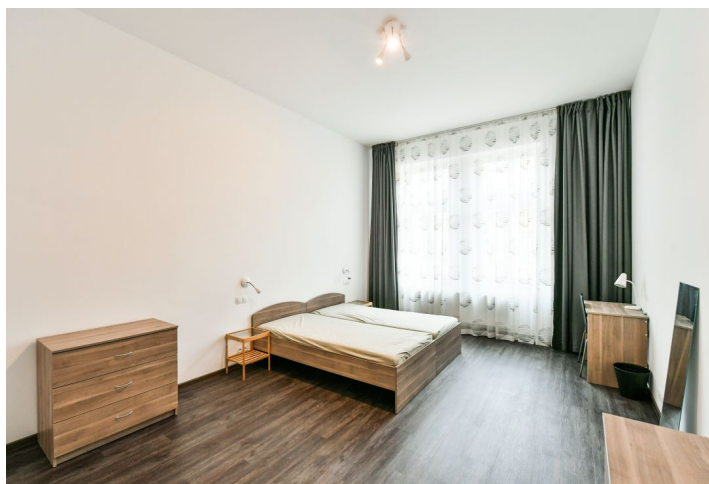

Byt 4+1

93 m², Praha 5, Smíchov, Lidická

Pronajato