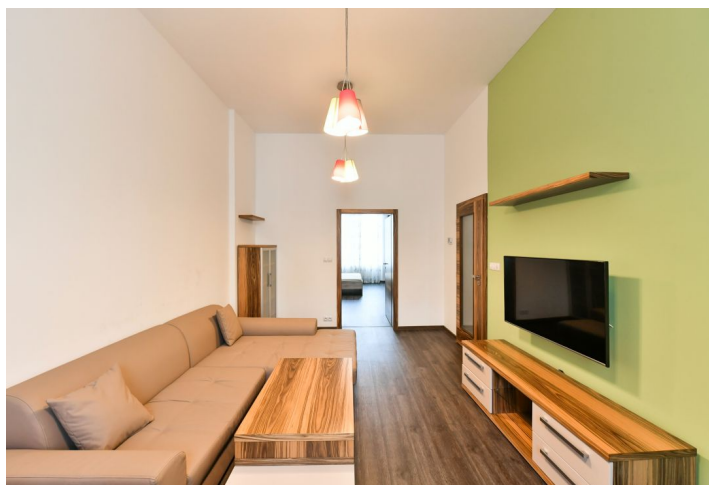

Byt 4+1

93 m², Praha 5, Smíchov, Lidická

Pronajato